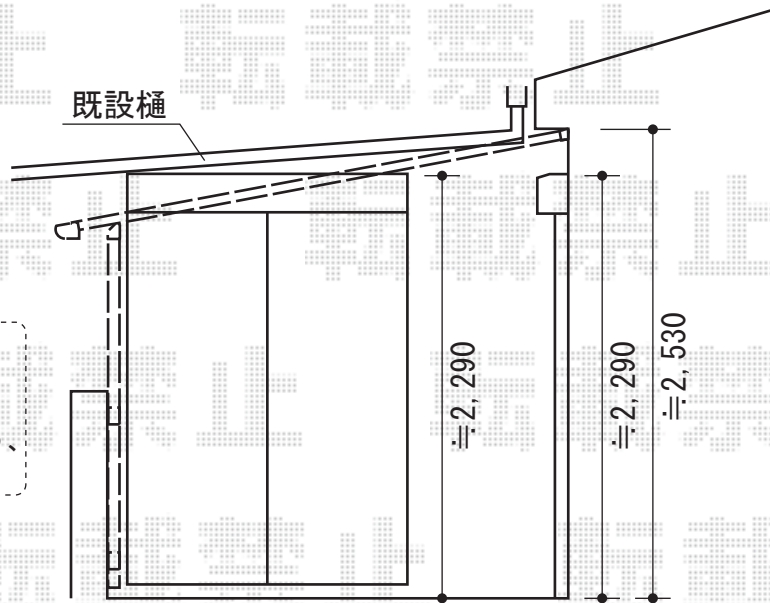

パワーアルファ F型 単体 屋根タイプ 積雪～30cm対応

施工に際して、
オプション：物干しの
取付け位置・高さの
ご確認を頂きますよう、
お願い致します。

トステム パワーアルファ F型 単体 屋根タイプ 積雪～30cm対応
間口=関東間1.0間 (柱芯々1,850mm 屋根幅2,320mm)
出幅=9尺 (2,685mm)
色：シャイングレー
屋根材：ポリカーボネート (ブラウン)
柱仕様：柱奥行移動タイプ
施工方法：下止め仕様

トステム 吊下げ物干し 標準 2本入
色：シャイングレー
追加部材：物干し取付け桟

現場状況や作図制限により概略図の内容と多少の違いが生じることがございます。
施工時は、現場優先とさせて頂きたく思いますので、お立会い頂き、
最終のご指示のほど、何卒、宜しくお願い致します。

EX-SHOP
HTTP://WWW.EX-SHOP.NET

担当：大辻

全ての著作権は、エクスショップに帰属します。当社とのお取引目的外の使用・複製・転載禁止となっております。