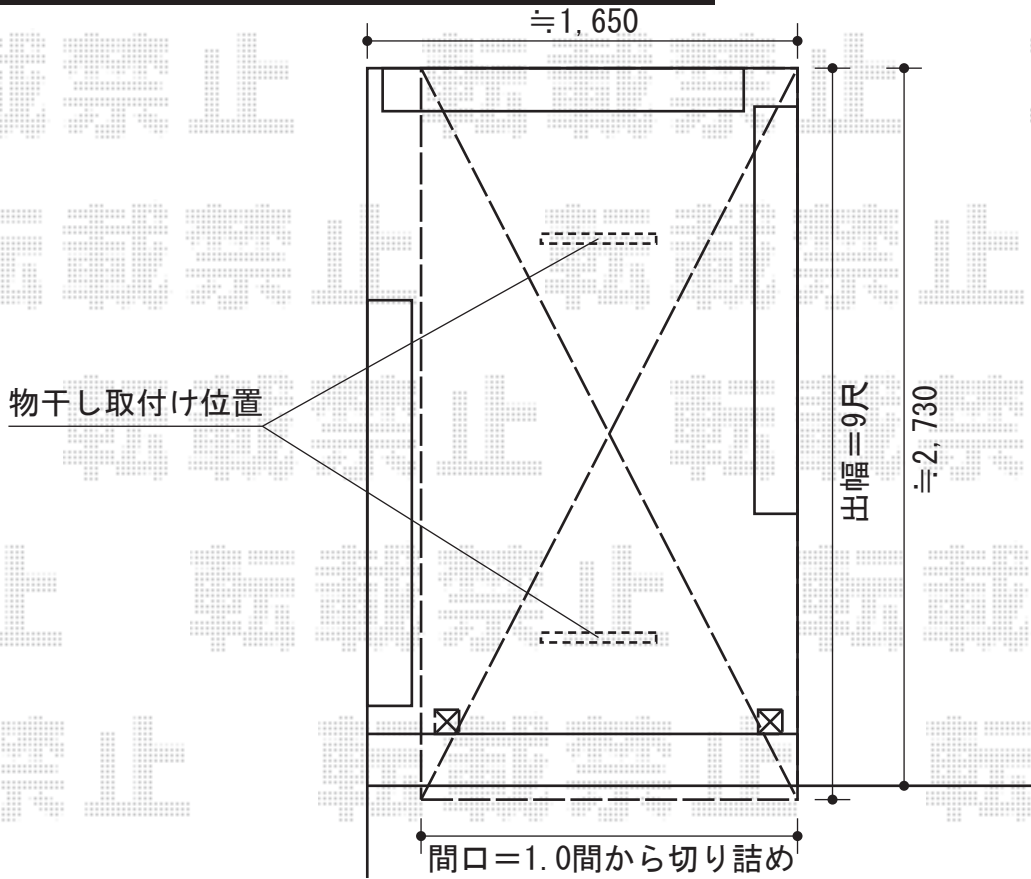

パワーアルファ F型 単体 屋根タイプ 積雪～30cm対応

施工に際して、
オプション：物干しの
取付け位置・高さの
ご確認を頂きますよう、
お願い致します。

トステム パワーアルファ F型 単体 屋根タイプ 積雪～30cm対応
間口=関東間1.0間 (柱芯々1,850mm 屋根幅2,320mm)
出幅=9尺 (2,685mm)
色：シャイングレー
屋根材：ポリカーボネート (ブラウン)
柱仕様：柱奥行移動タイプ
施工方法：下止め仕様

トステム 吊下げ物干し 標準 2本入
色：シャイングレー
追加部材：物干し取付け桟

現場状況や作図制限により概略図の内容と多少の違いが生じることがございます。
施工時は、現場優先とさせて頂きたく思いますので、お立会い頂き、
最終のご指示のほど、何卒、宜しくお願い致します。

EX-SHOP
HTTP://WWW.EX-SHOP.NET

担当：大辻

全ての著作権は、エクスショップに帰属します。当社とのお取引目的外の使用・複製・転載禁止となっております。