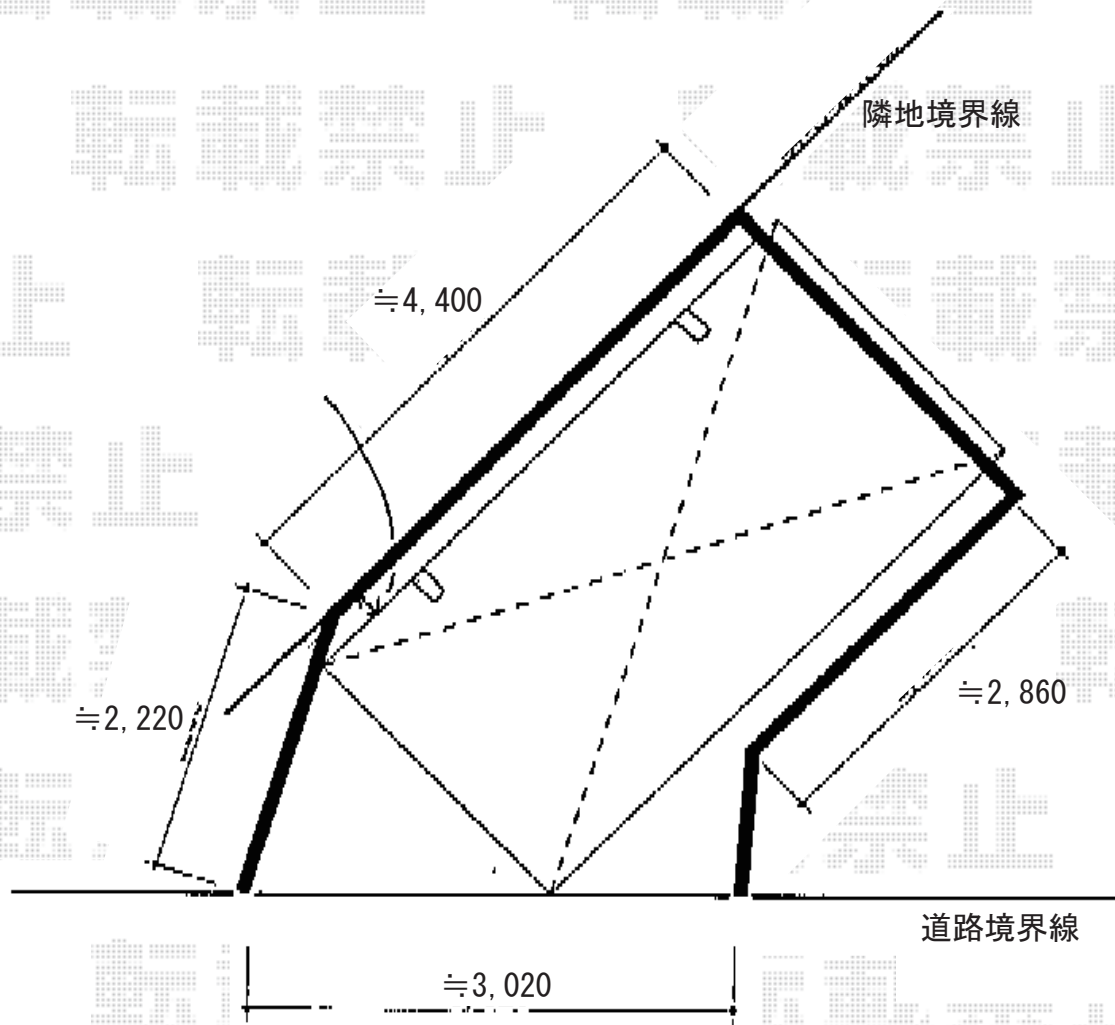

カーブポートシグマⅢ 積雪～30cm対応

カーブポートシグマⅢ 積雪～30cm対応

幅=2,551mm

奥行=4,980mm

色：ブラック

屋根材：ポリカーボネート（ブルースモーク）

柱仕様：標準柱仕様（有効高 約1,800mm）

現場状況や作図制限により概略図の内容と多少の違いが生じることがございます。
施工時は、現場優先とさせていただきますので、お立会い頂き、
最終のご指示のほど、何卒、宜しくお願い致します。