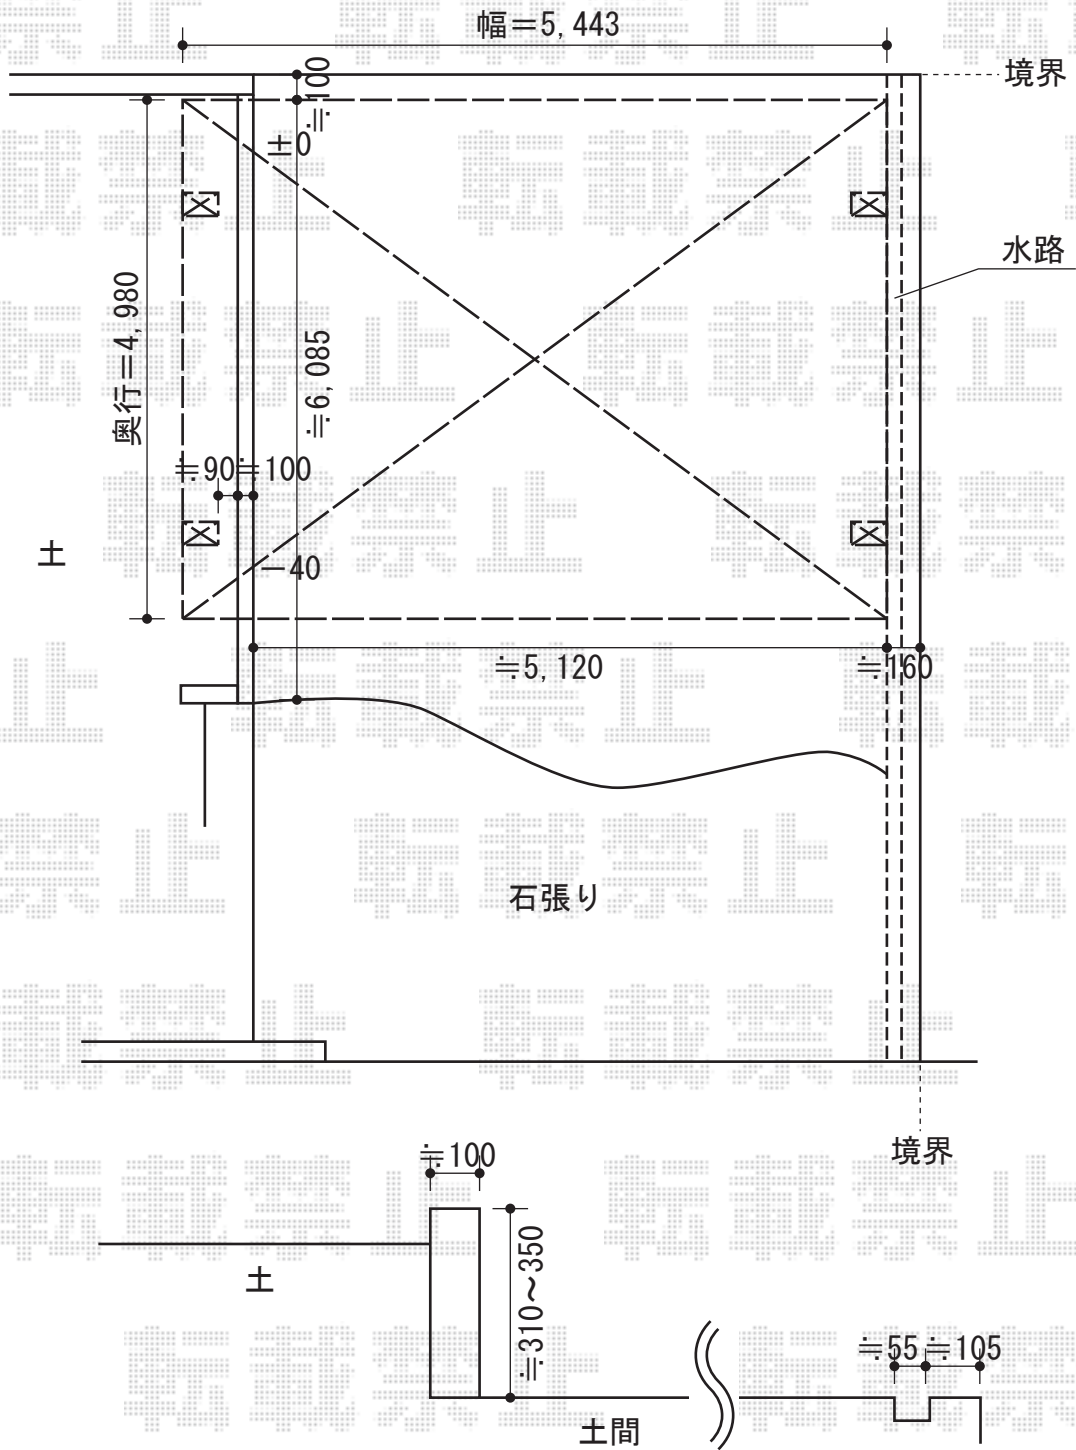

カーブポートシグマIII ワイド 積雪~30cm対応

トステム カーブポートシグマIII ワイド 積雪~30cm対応  
 幅=5,443mm  
 奥行=4,980mm  
 色：ホワイト  
 屋根材：ポリカーボネート（クリアマット/すりガラス調）  
 柱仕様：ロング柱23仕様（有効高 約2,300mm）

現場状況や作図制限により概略図の内容と多少の違いが生じることがございます。  
 施工時は、現場優先とさせて頂きたく思いますので、お立会い頂き、  
 最終のご指示のほど、何卒、宜しくお願い致します。