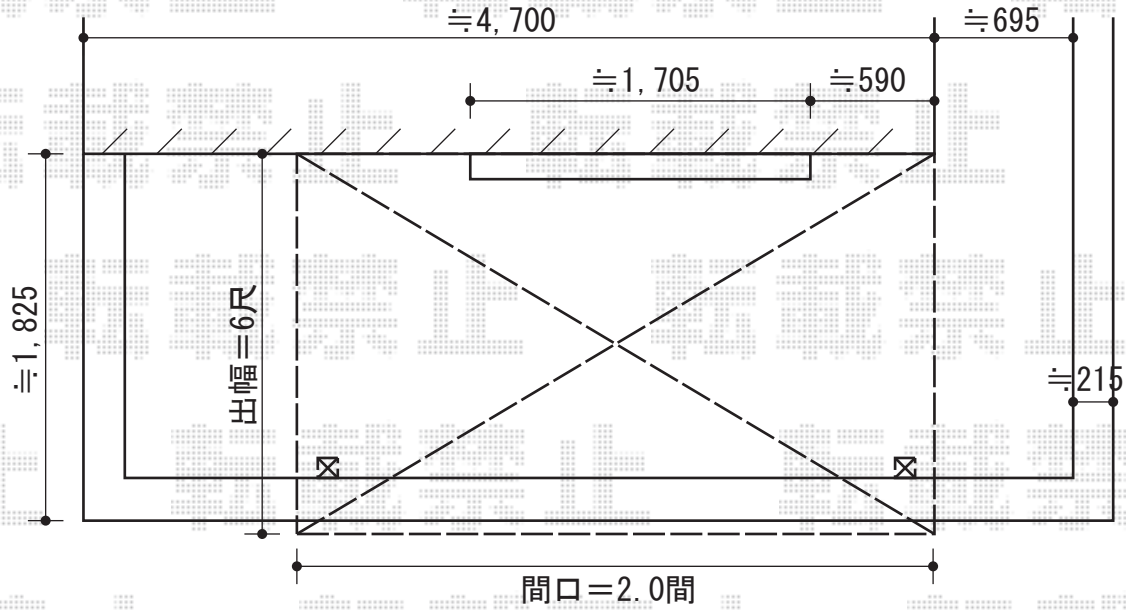

プレシオステラス R型 屋根タイプ 単体 積雪～20cm対応

施工に際して、  
オプション:物干しの  
取付け位置・高さの  
ご確認を頂けますよう、  
お願い致します。

EX-SHOP プレシオステラス R型 屋根タイプ 単体 積雪～20cm対応  
 間口=関東間2.0間 (柱芯々3,485mm 屋根幅3,670mm)  
 出幅=6尺 (1,770mm)  
 色:ノーブルステン  
 屋根材:ポリカーボネート (スカイブルー)  
 柱仕様:柱奥行移動タイプ  
 施工方法:下止め  
 部材:柱取付部品 中間用

EX-SHOP 吊り下げ物干し 標準 (2本)  
 色:ノーブルステン

現場状況や作図制限により概略図の内容と多少の違いが生じることがございます。  
 施工時は、現場優先とさせて頂きたく思いますので、お立会い頂き、  
 最終のご指示のほど、何卒、宜しくお願い致します。

EX-SHOP  
[HTTP://WWW.EX-SHOP.NET](http://www.ex-shop.net)

担当:八浦