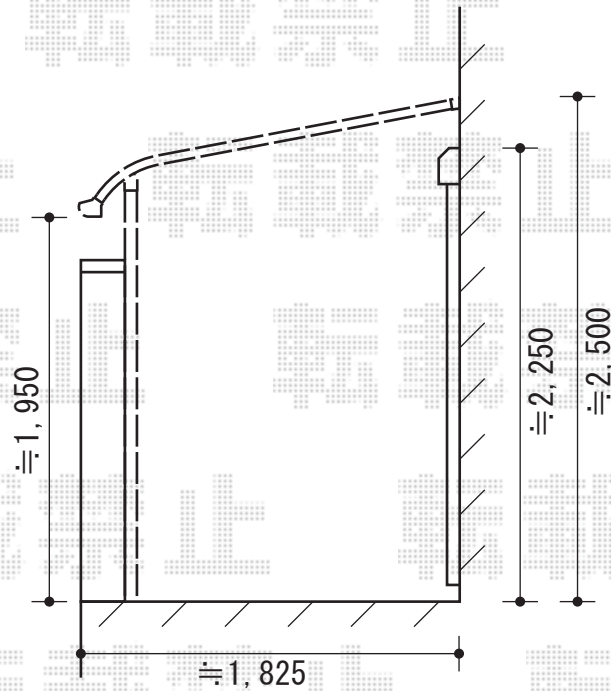

プレシオステラス R型 屋根タイプ 単体 積雪～20cm対応

施工に際して、  
オプション:物干しの  
取付け位置・高さの  
ご確認を頂けますよう、  
お願い致します。

EX-SHOP プレシオステラス R型 屋根タイプ 単体 積雪～20cm対応  
 間口=関東間2.0間 (柱芯々3,485mm 屋根幅3,670mm)  
 出幅=6尺 (1,770mm)  
 色:ノーブルステン  
 屋根材:ポリカーボネート (スカイブルー)  
 柱仕様:柱奥行移動タイプ  
 施工方法:下止め  
 部材:柱取付部品 中間用