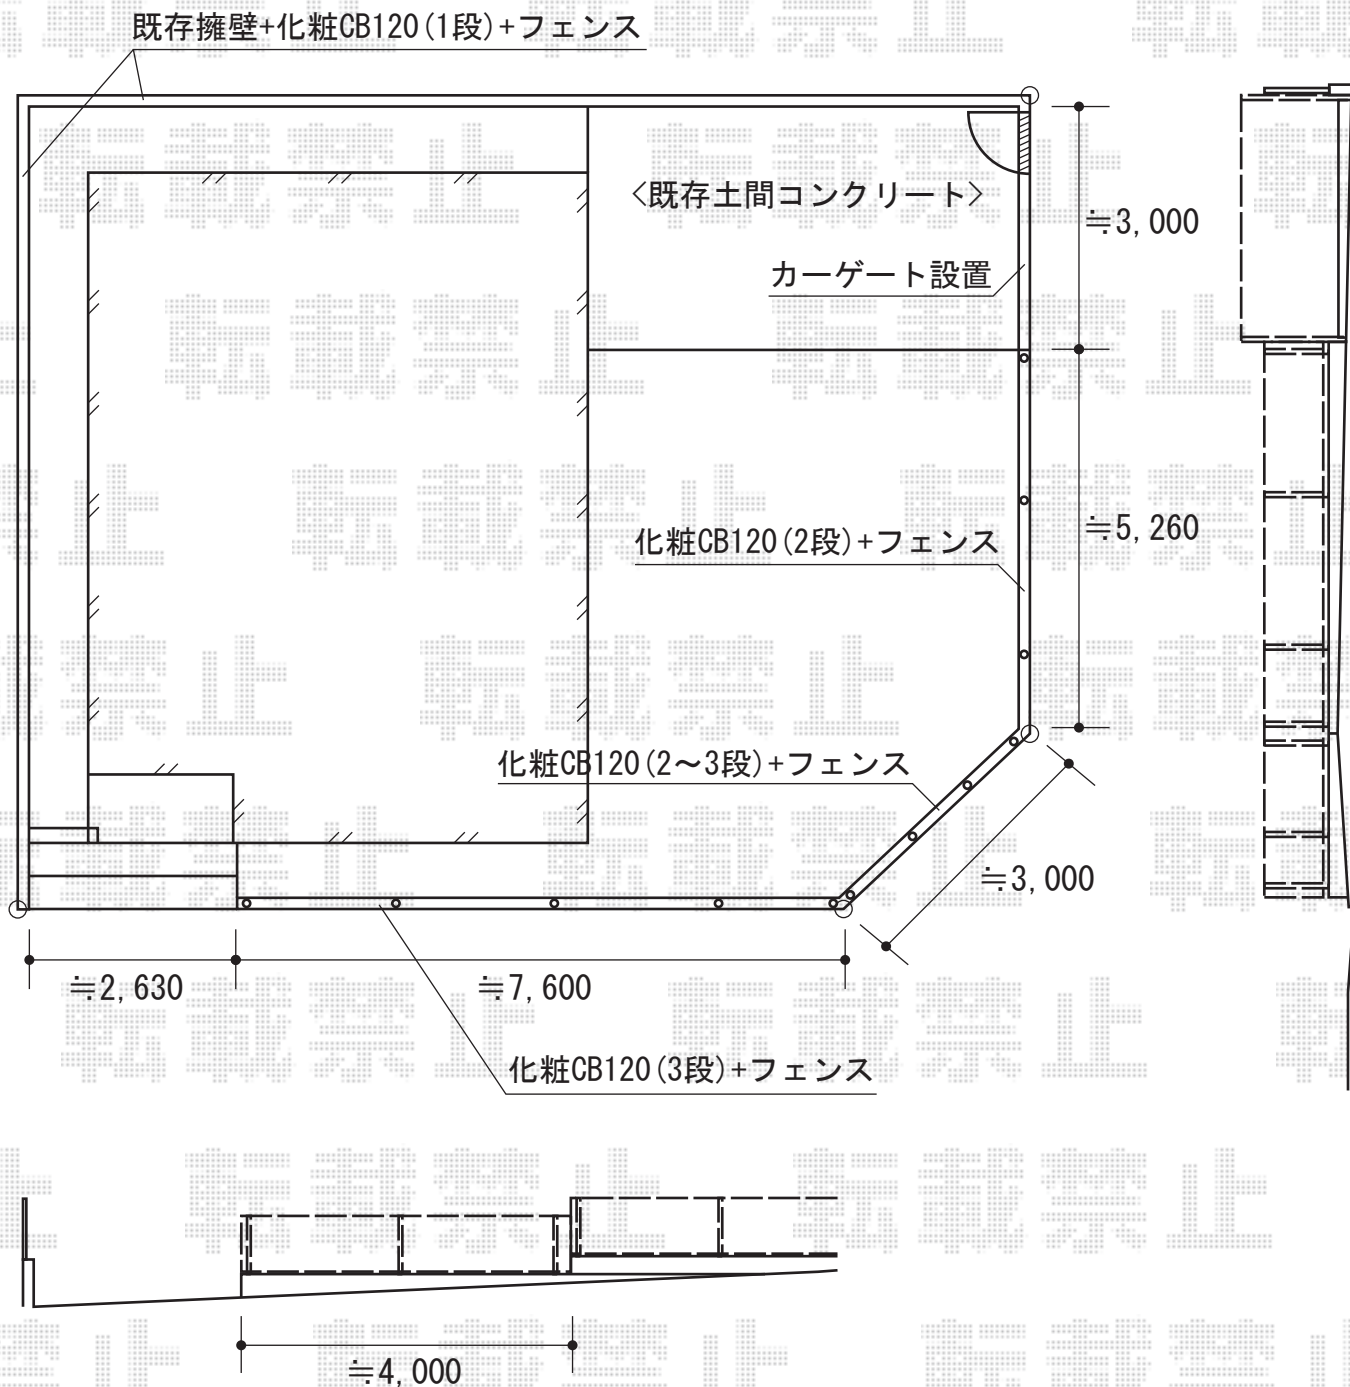

フェンス・カーゲート

FCS-61型フェンス フリーポールタイプ
 本体1枚 (W×H) = (W1,990mm×H800/1,000mm) × 9スパン
 自由柱 : T-80/100×13本
 部品 : コーナー部品×2 部品 : 小口キャップ×3
 色 : ホワイト

アルピタHG ノンレールタイプ 片開き
 開口幅=2,906mm
 全幅=3,130mm
 たたみ幅=685mm
 高さ=1,250mm
 色 : シヤイングレー
 落棒数 : 1本