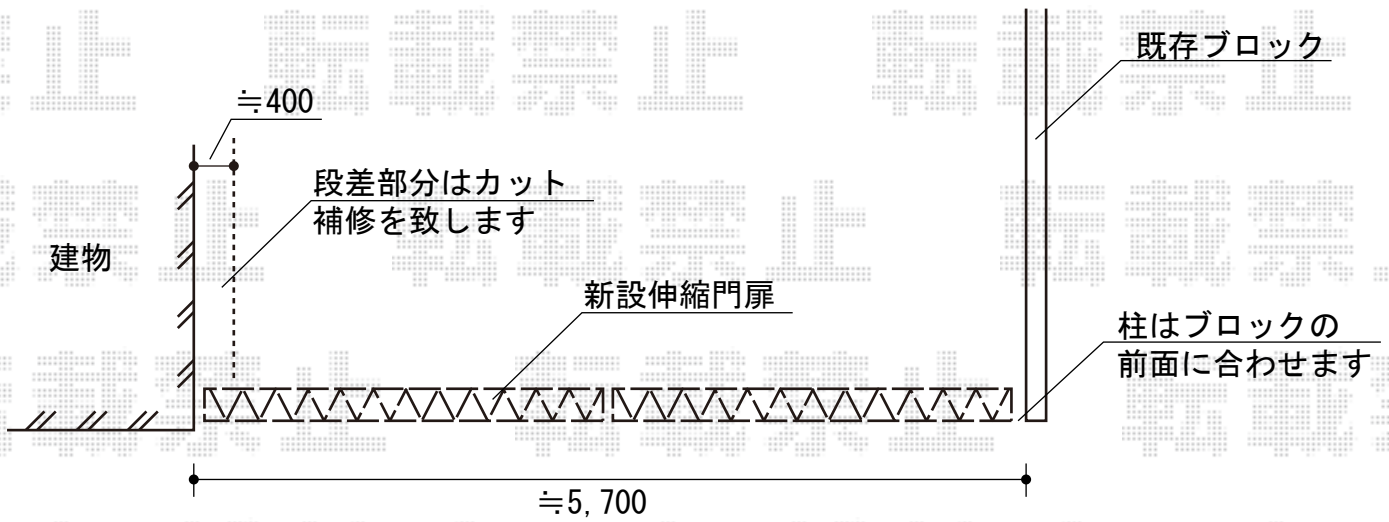

## トリップゲート PC型 ノンレール 両開き

トリップゲート PC型 ノンレール 両開き  
開口幅=5,809mm  
全幅=5,909mm  
たたみ幅=(394×2)mm  
高さ=1,200mm  
色：ステンカラー  
キャスター数：4  
落棒数：4

現場状況や作図制限により概略図の内容と多少の違いが生じることがございます。  
施工時は、現場優先とさせて頂きたく思いますので、お立会い頂き、  
最終のご指示のほど、何卒、宜しくお願い致します。