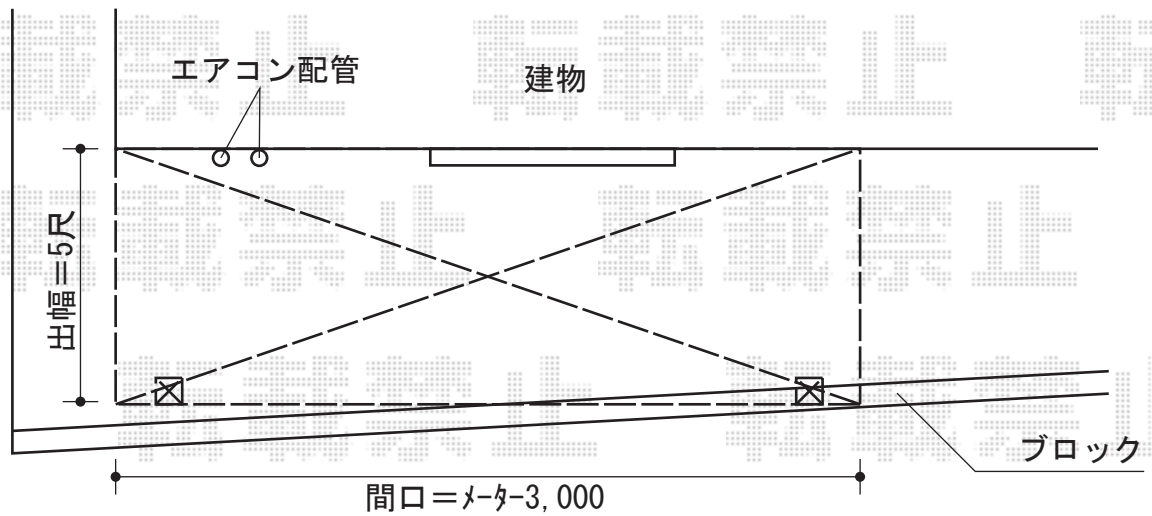

ライザーテラスII F型 テラスタイプ 単体 メーター600 積雪～20cm対応

ライザーテラスII F型 テラスタイプ 単体 メーター600 積雪～20cm対応  
間口=メーター3000 (柱芯々2,800mm 屋根幅3,020mm)  
出幅=5尺 (1,485mm)  
色 : シャイングレー  
屋根材 : ポリカーボネート (ブルースモーク)  
柱仕様 : 柱位置固定タイプ/長尺  
施工方法 : 上止め

現場状況や作図制限により概略図の内容と多少の違いが生じることがございます。  
施工時は、現場優先とさせて頂きたく思いますので、お立会い頂き、  
最終のご指示のほど、何卒、宜しくお願い致します。

EX-SHOP  
HTTP://WWW.EX-SHOP.NET

担当:堀

全ての著作権は、エクスショップに帰属します。当社とのお取引目的外の使用・複製・転載禁止となっております。