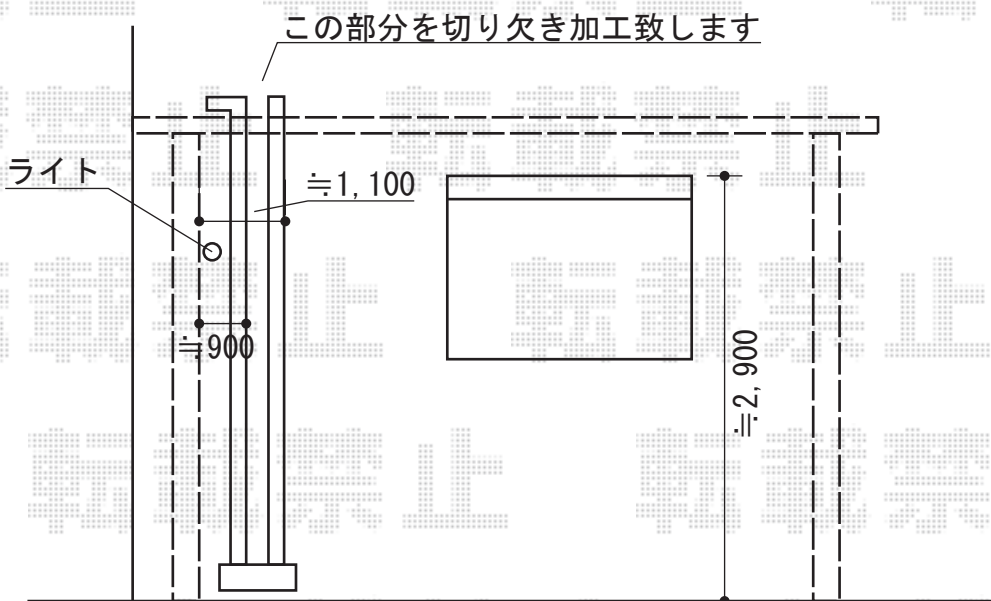

ライザーテラスII F型 テラスタイプ 単体 メーター600 積雪～20cm対応

ライザーテラスII F型 テラスタイプ 単体 メーター600 積雪～20cm対応  
間口=メーター3000 (柱芯々2,800mm 屋根幅3,020mm)  
出幅=5尺 (1,485mm)  
色 : シャイングレー  
屋根材 : ポリカーボネート (ブルースモーク)  
柱仕様 : 柱位置固定タイプ/長尺  
施工方法 : 上止め

現場状況や作図制限により概略図の内容と多少の違いが生じることがございます。  
施工時は、現場優先とさせて頂きたく思いますので、お立会い頂き、  
最終のご指示のほど、何卒、宜しくお願い致します。

EX-SHOP  
HTTP://WWW.EX-SHOP.NET

担当:堀

全ての著作権は、エクスショップに帰属します。当社とのお取引目的外の使用・複製・転載禁止となっております。