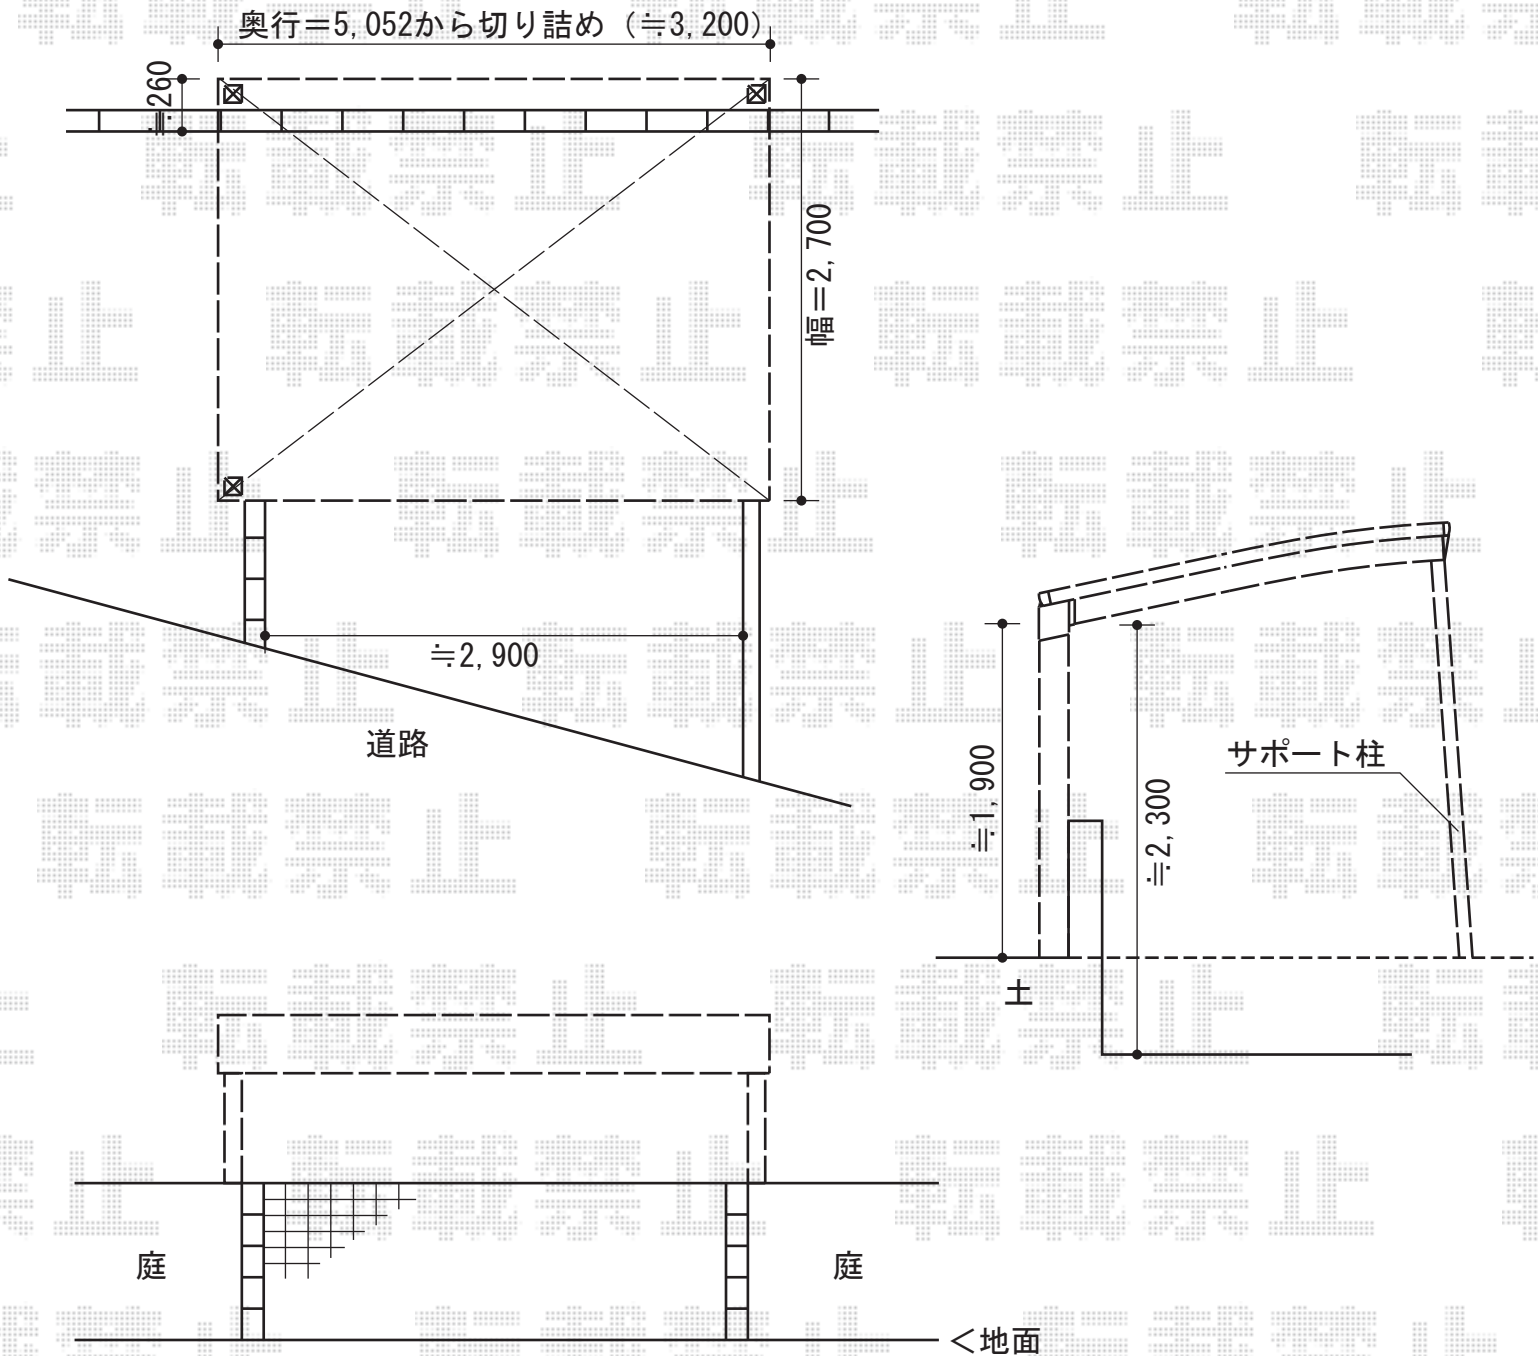

プレシオサポート 積雪～20cm対応

EX-SHOP プレシオサポート 積雪～20cm対応

幅=2,700mm

奥行=5,052mm

色：ノーブルステン

屋根材：熱線遮断ポリカーボネート（スカイブルーマット調）

柱仕様：ハイルーフ仕様（有効高 約2,355mm）

EX-SHOP 着脱式サポート 2本入

色：ノーブルステン

メーカー希望小売価格：¥27,500

現場状況や作図制限により概略図の内容と多少の違いが生じることがございます。
 施工時は、現場優先とさせて頂きたく思いますので、お立会い頂き、
 最終のご指示のほど、何卒、宜しくお願い致します。

EX-SHOP
[HTTP://WWW.EX-SHOP.NET](http://www.ex-shop.net)

担当：八浦

全ての著作権は、エクスショップに帰属します。当社とのお取引目的外の使用・複製・転載禁止となっております。