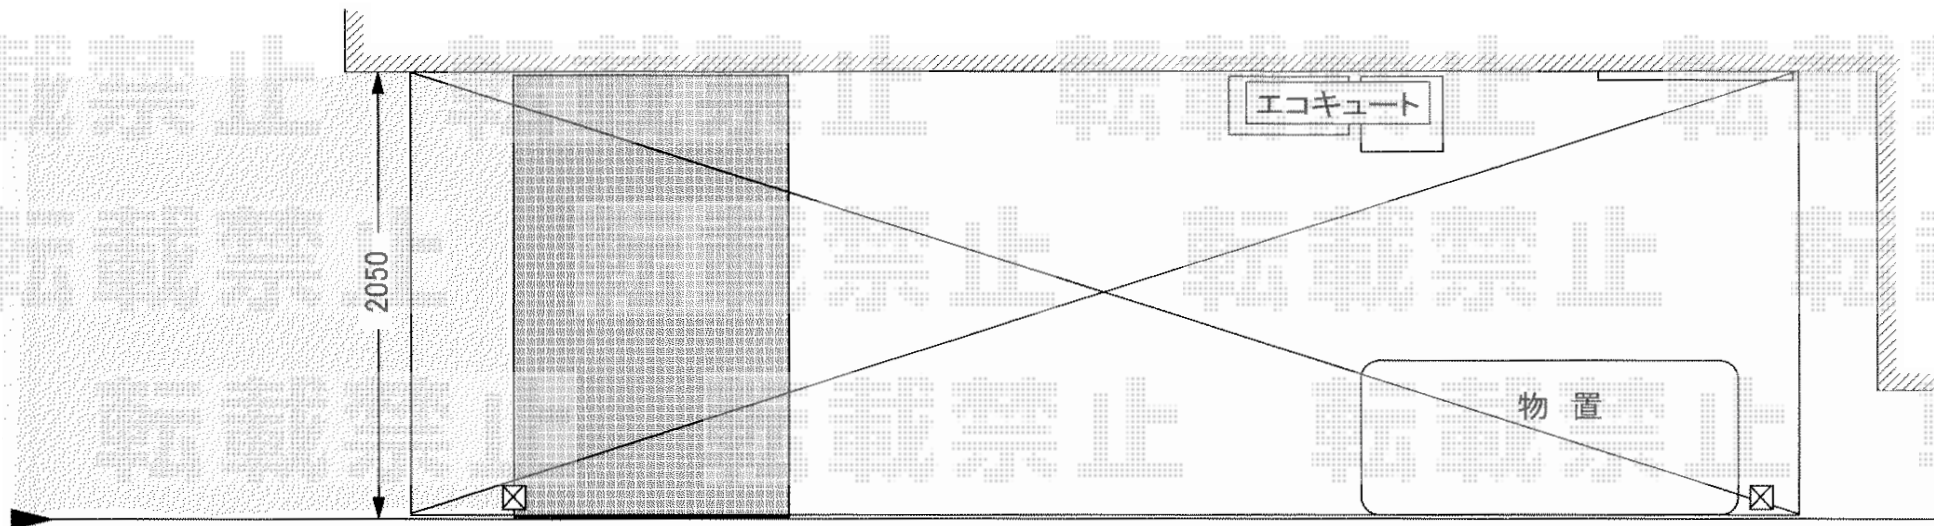

ベクター R型 単体 テラスタイプ 積雪~20cm対応

現場状況や作図制限により概略図の内容と多少の違いが生じることがございます。
施工時は、現場優先とさせて頂きたく思いますので、お立会い頂き、
最終のご指示のほど、何卒、宜しくお願い致します。

EX-SHOP
[HTTP://WWW.EX-SHOP.NET](http://www.ex-shop.net)

担当: 大辻