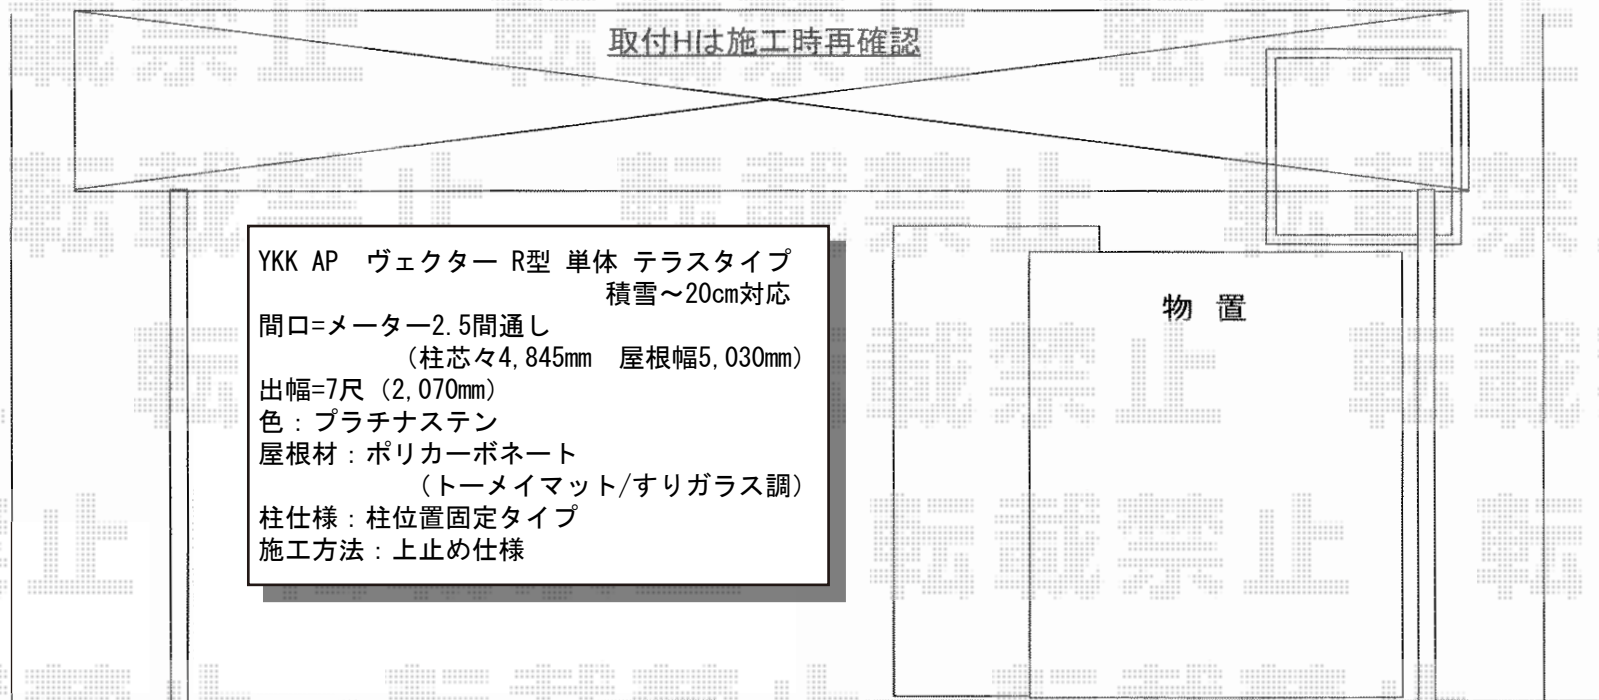

ベクター R型 単体 テラスタイプ 積雪~20cm対応

現場状況や作図制限により概略図の内容と多少の違いが生じることがございます。
施工時は、現場優先とさせて頂きたく思いますので、お立会い頂き、
最終のご指示のほど、何卒、宜しくお願い致します。

EX-SHOP
[HTTP://WWW.EX-SHOP.NET](http://www.ex-shop.net)

担当: 大辻