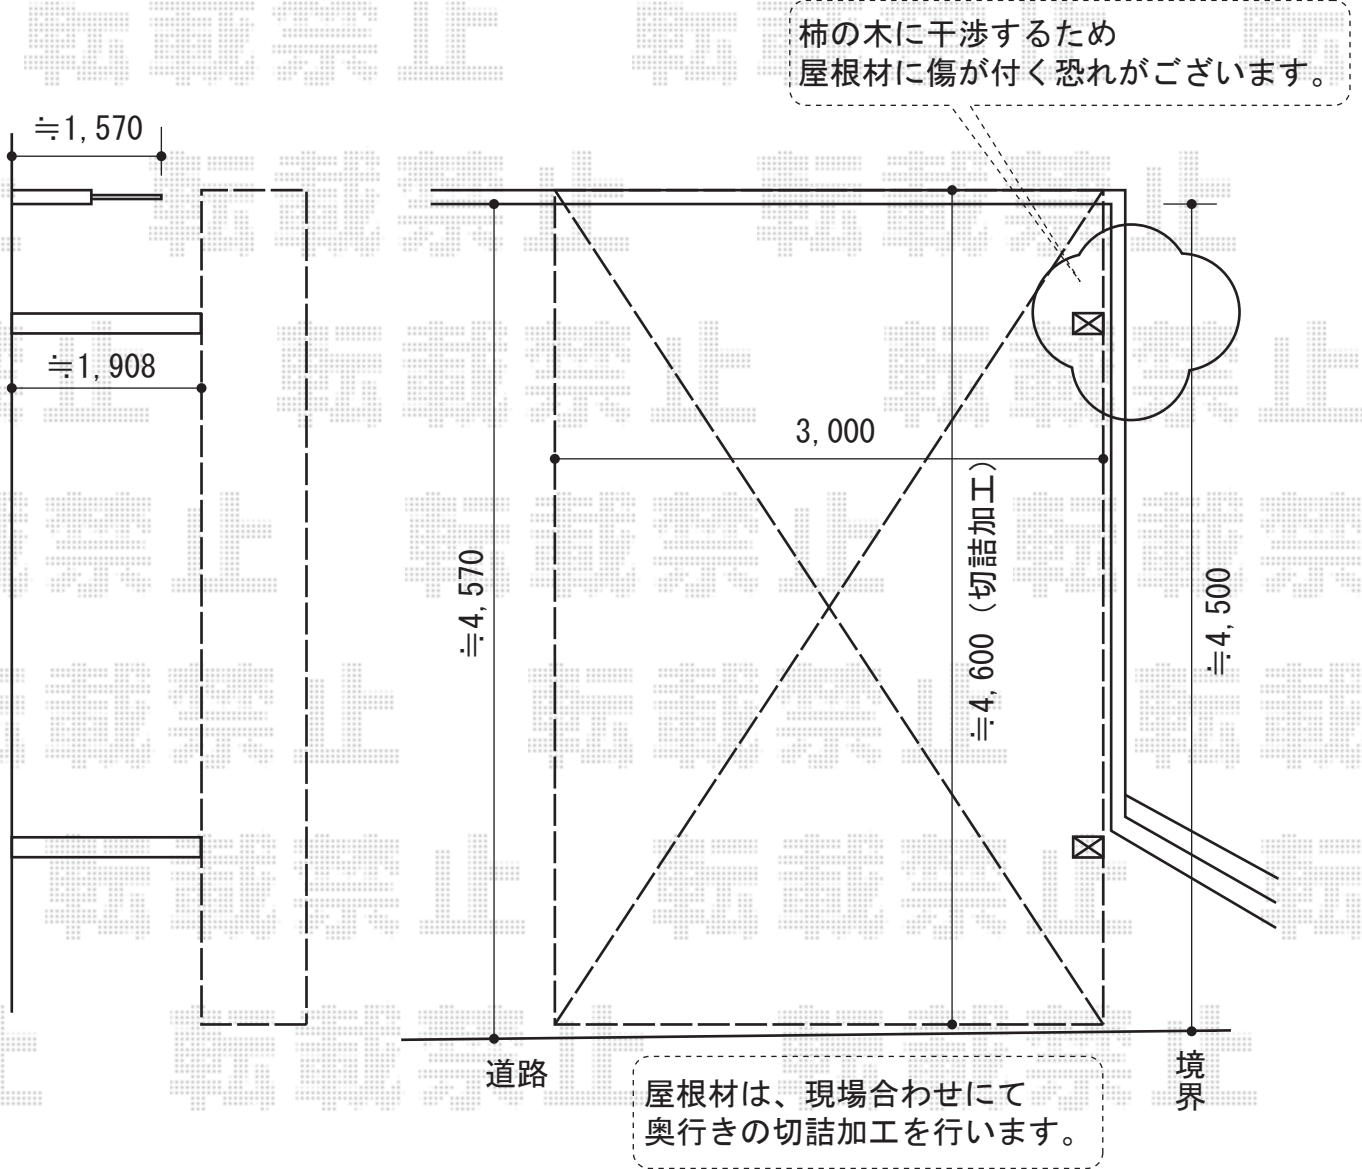

テールポートシグマIII 積雪～30cm対応

トステム テールポートシグマIII 積雪～30cm対応
幅=3,000mm
奥行=4,980mm
色：ブロンズ
屋根材：ポリカーボネート（ブルースモーク）
柱仕様：ロング柱23仕様（有効高 約2,300mm）

現場状況や作図制限により概略図の内容と多少の違いが生じることがございます。
施工時は、現場優先とさせていただきますので、お立会い頂き、
最終のご指示のほど、何卒、宜しくお願い致します。