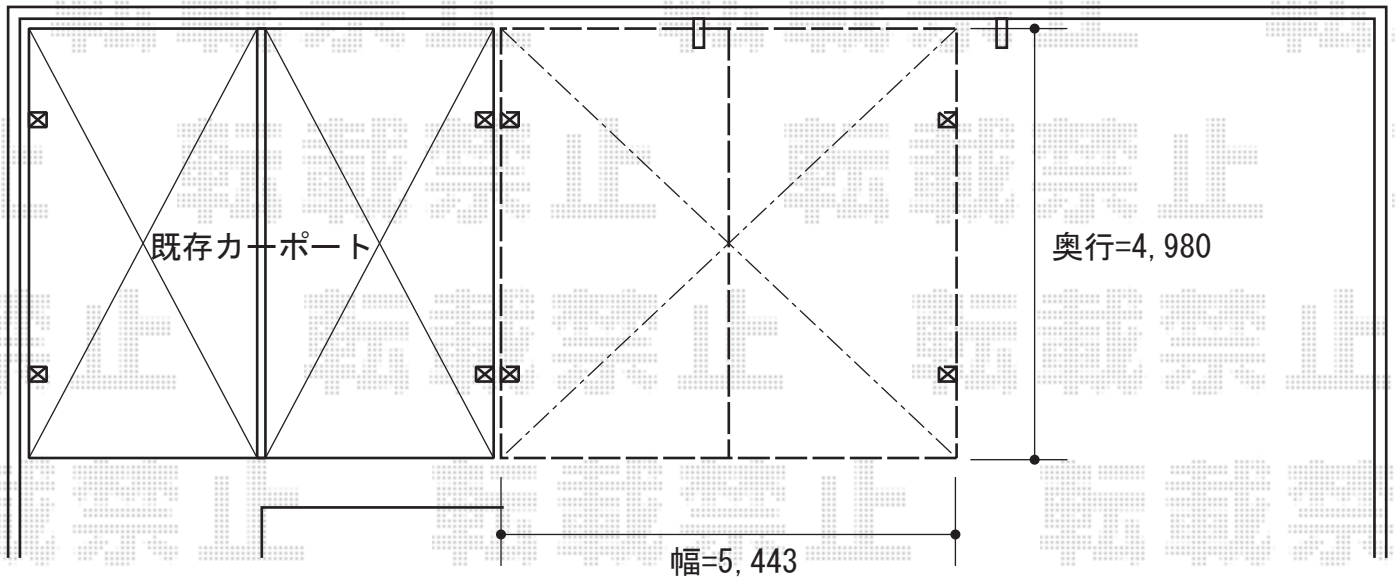

カーブポートシグマIII ワイド 積雪～30cm対応

カーブポートシグマIII ワイド 積雪～30cm対応  
幅=5,443mm  
奥行=4,980mm  
色：ホワイト  
屋根材：ポリカーボネート（ブルースモーク）  
柱仕様：ロング柱23仕様（有効高 約2,300mm）

現場状況や作図制限により概略図の内容と多少の違いが生じることがございます。  
施工時は、現場優先とさせて頂きたく思いますので、お立会い頂き、  
最終のご指示のほど、何卒、宜しくお願い致します。