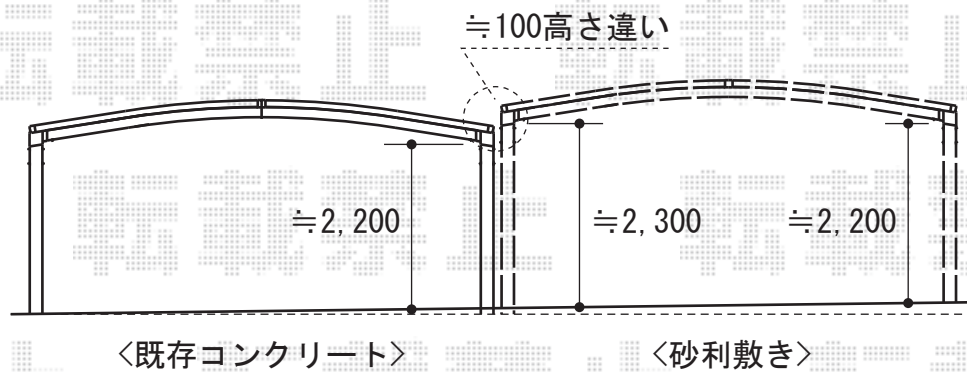

カーブポートシグマIII ワイド 積雪～30cm対応

カーブポートシグマIII ワイド 積雪～30cm対応  
幅=5,443mm  
奥行=4,980mm  
色：ホワイト  
屋根材：ポリカーボネート（ブルースモーク）  
柱仕様：ロング柱23仕様（有効高 約2,300mm）

現場状況や作図制限により概略図の内容と多少の違いが生じることがございます。  
施工時は、現場優先とさせて頂きたく思いますので、お立会い頂き、  
最終のご指示のほど、何卒、宜しくお願い致します。