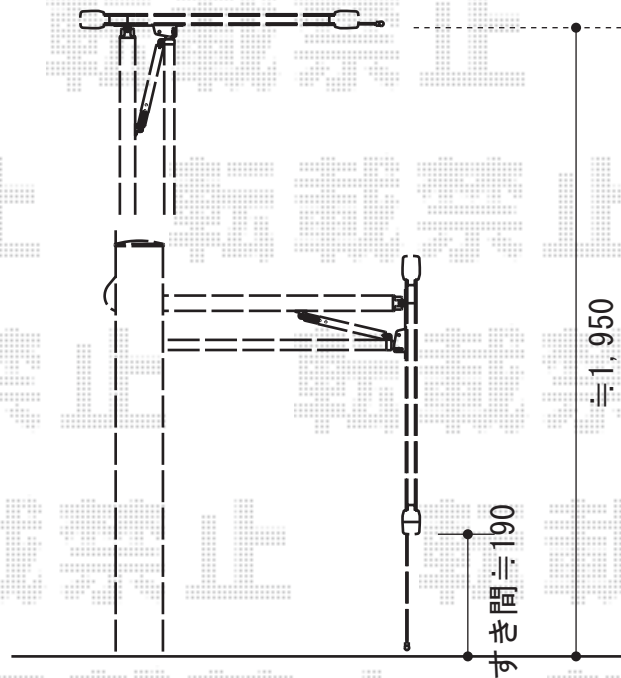

オーバードアR1型 手動式

TOEX オーバードアR1型 手動式
本体 (W×H) = (2,650×1,000mm)
色：マイルドブラック
柱仕様：特注柱仕様 (標準柱+100mm)
駆動：手動式
オプション：ロング接地ストッパー×2セット

現場状況や作図制限により概略図の内容と多少の違いが生じることがございます。
施工時は、現場優先とさせて頂きたく思いますので、お立会い頂き、
最終のご指示のほど、何卒、宜しくお願い致します。