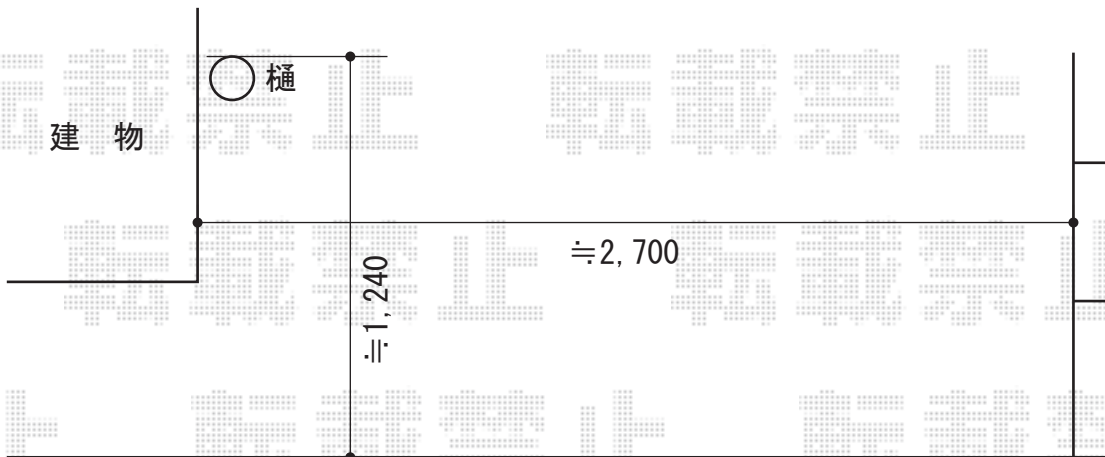

オーバードアR1型 手動式

TOEX オーバードアR1型 手動式
本体 (W×H) = (2,650×1,000mm)
色：マイルドブラック
柱仕様：特注柱仕様 (標準柱+100mm)
駆動：手動式
オプション：ロング接地ストッパー×2セット

現場状況や作図制限により概略図の内容と多少の違いが生じることがございます。
施工時は、現場優先とさせて頂きたく思いますので、お立会い頂き、
最終のご指示のほど、何卒、宜しくお願い致します。