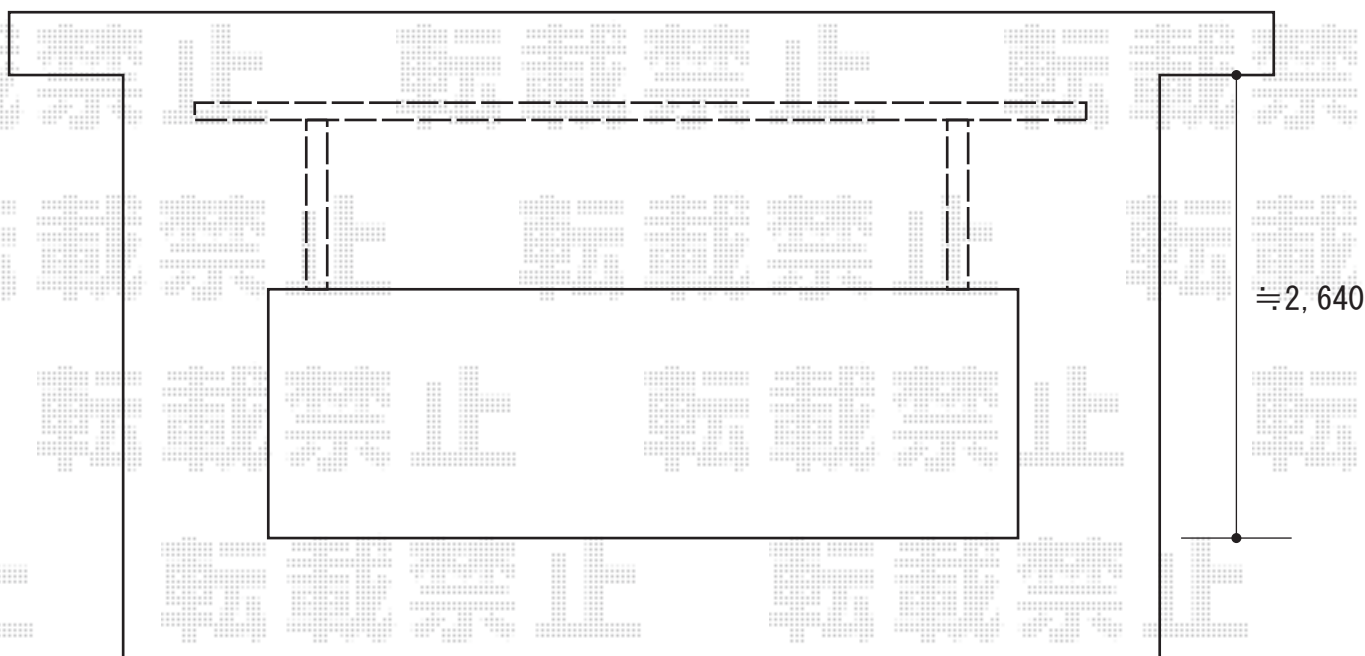

ヴェクターテラス R型 屋根タイプ 単体 積雪～20cm対応

YKK AP ヴェクターテラス R型 屋根タイプ 単体 積雪～20cm対応
間口=関東間2.0間 (柱芯々3,358mm 屋根幅3,670mm)
出幅=3尺 (870mm)
色: ブラウン
屋根材: ポリカーボネート (アースブルー)
柱仕様: 柱奥行移動タイプ
施工方法: 下止め
躯体式バルコニー用部品箱: Bタイプ/中間用×2

YKK AP 吊り下げ物干し 標準 2本入
色: ブラウン

現場状況や作図制限により概略図の内容と多少の違いが生じることがございます。
施工時は、現場優先とさせて頂きたく思いますので、お立会い頂き、
最終のご指示のほど、何卒、宜しくお願い致します。

EX-SHOP
HTTP://WWW.EX-SHOP.NET

担当: 八浦