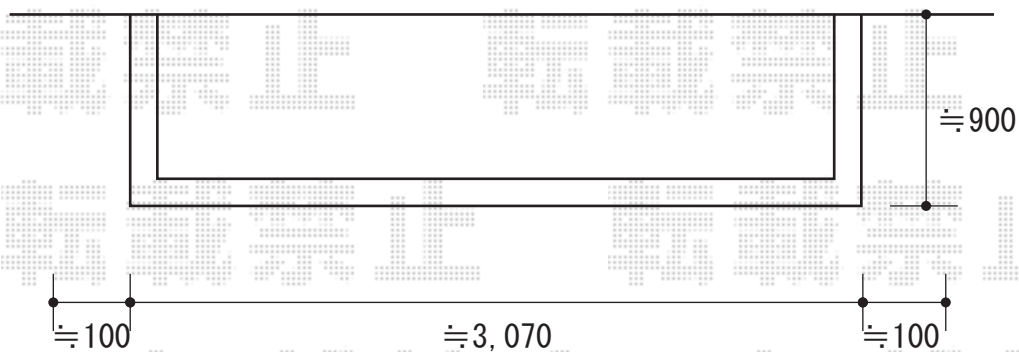

ヴェクターテラス R型 屋根タイプ 単体 積雪～20cm対応

YKK AP ヴェクターテラス R型 屋根タイプ 単体 積雪～20cm対応
間口=関東間2.0間 (柱芯々3,358mm 屋根幅3,670mm)
出幅=3尺 (870mm)
色: ブラウン
屋根材: ポリカーボネート (アースブルー)
柱仕様: 柱奥行移動タイプ
施工方法: 下止め
躯体式バルコニー用部品箱: Bタイプ/中間用×2

YKK AP 吊り下げ物干し 標準 2本入
色: ブラウン