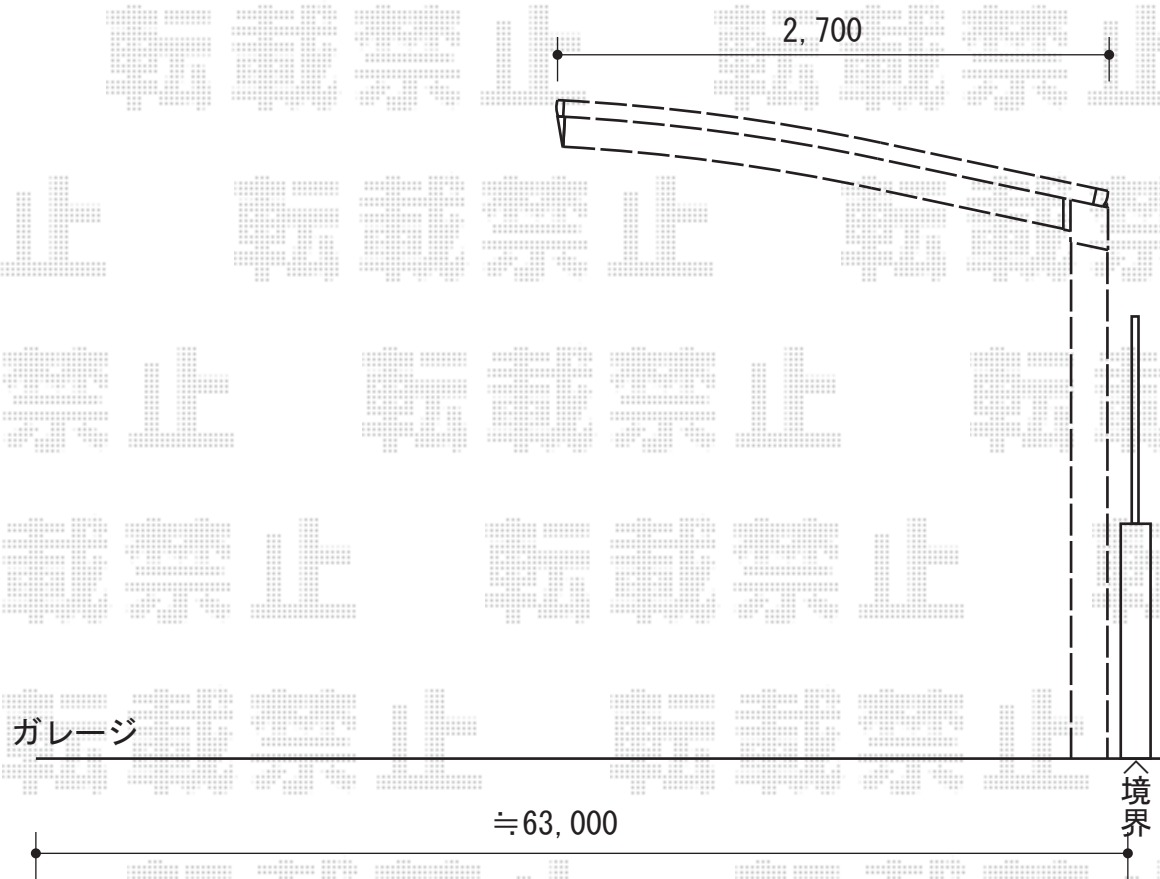

プレシオスポート 積雪~20cm対応

EX-SHOP プレシオスポート 積雪~20cm対応

幅=2,700mm

奥行=5,052mm

色：ノーブルステン

屋根材：熱線遮断ポリカーボネート（スカイブルーマット調）

柱仕様：標準柱仕様（有効高 約1,800mm）

現場状況や作図制限により概略図の内容と多少の違いが生じることがございます。
施工時は、現場優先とさせて頂きたく思いますので、お立会い頂き、
最終のご指示のほど、何卒、宜しくお願い致します。