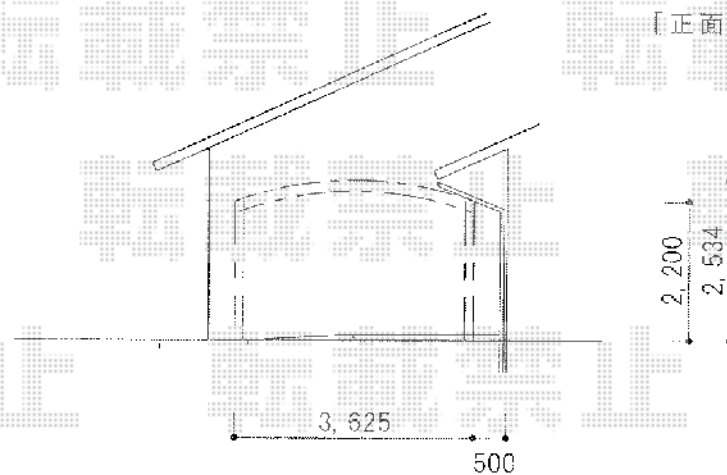

# カーブポートシグマIII ワイド 積雪~30cm対応

トステム カーブポートシグマIII ワイド 積雪~30cm対応  
 幅=3,625mm  
 奥行=4,980mm  
 色：シャイングレー  
 屋根材：熱線吸収アクアポリカーボネート（ブルースモーク）  
 柱仕様：ロング柱23仕様（有効高 約2,300mm）

[平面図]

[側面図]

[正面立面図]

現場状況や作図制限により概略図の内容と多少の違いが生じることがございます。  
 施工時は、現場優先とさせて頂きたく思いますので、お立会い頂き、  
 最終のご指示のほど、何卒、宜しくお願い致します。