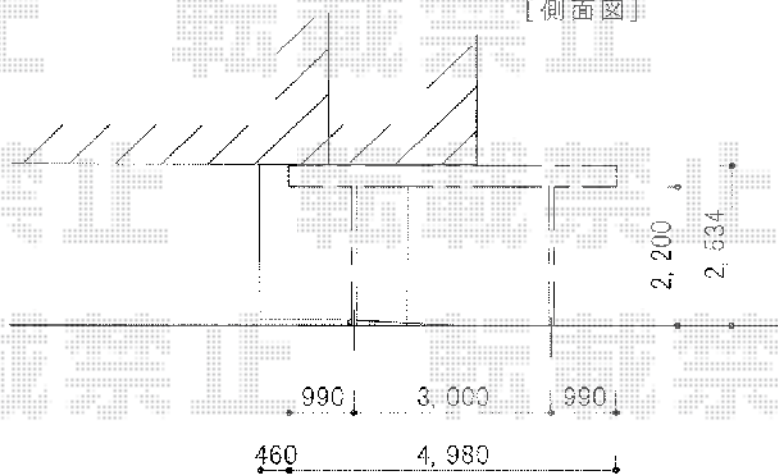

# カーブポートシグマIII ワイド 積雪~30cm対応

トステム カーブポートシグマIII ワイド 積雪~30cm対応  
 幅=3,625mm  
 奥行=4,980mm  
 色：シャイングレー  
 屋根材：熱線吸収アクアポリカーボネート（ブルースモーク）  
 柱仕様：ロング柱23仕様（有効高 約2,300mm）

[平面図]

[側面図]

[正面立面図]

現場状況や作図制限により概略図の内容と多少の違いが生じることがございます。  
 施工時は、現場優先とさせて頂きたく思いますので、お立会い頂き、  
 最終のご指示のほど、何卒、宜しくお願い致します。