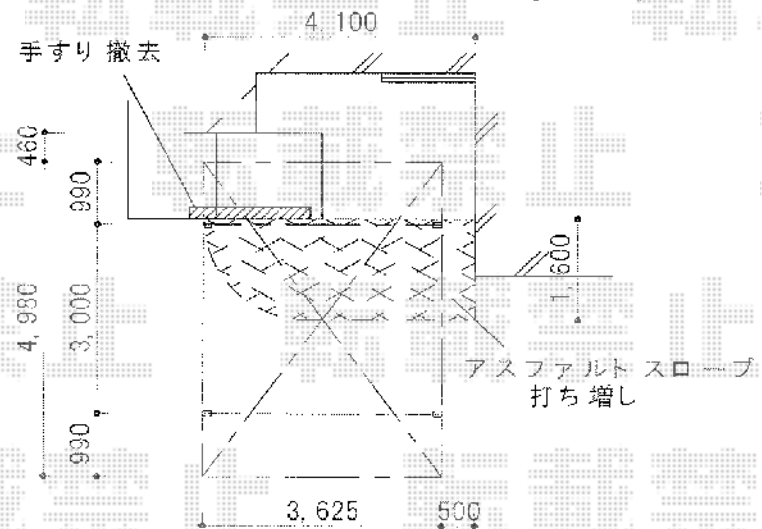

# カーブポートシグマIII ワイド 積雪~30cm対応

トステム カーブポートシグマIII ワイド 積雪~30cm対応  
 幅=3,625mm  
 奥行=4,980mm  
 色：シャイングレー  
 屋根材：熱線吸収アクアポリカーボネート（ブルースモーク）  
 柱仕様：ロング柱23仕様（有効高 約2,300mm）

[平面図]

[側面図]

[正面立面図]

現場状況や作図制限により概略図の内容と多少の違いが生じることがございます。  
 施工時は、現場優先とさせて頂きたく思いますので、お立会い頂き、  
 最終のご指示のほど、何卒、宜しくお願い致します。