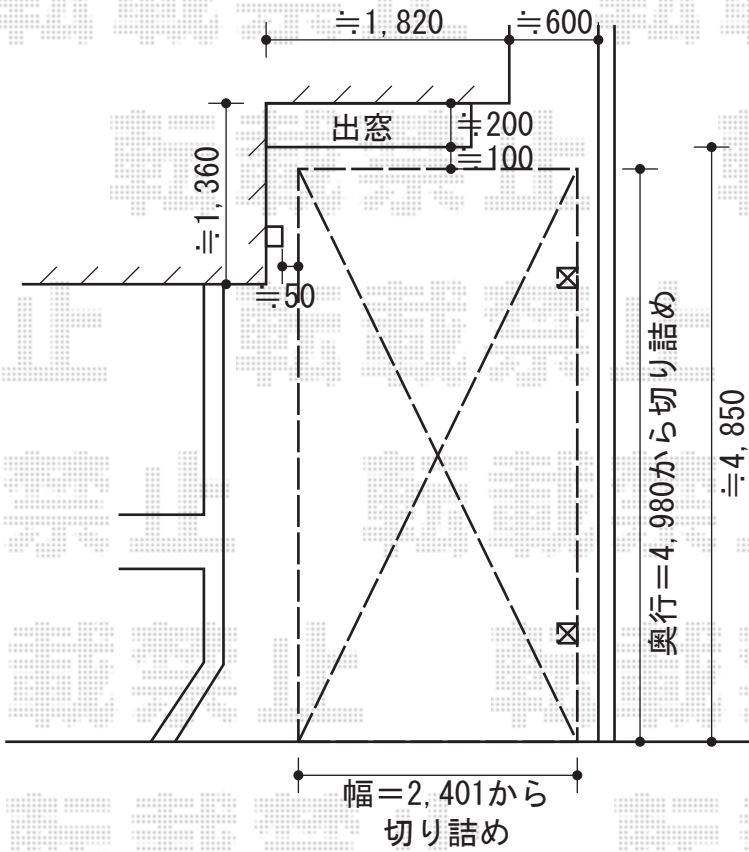

# テールポートシグマIII 積雪～30cm対応

テールポートシグマIII 積雪～30cm対応  
 幅=2,400mm  
 奥行=5,052mm  
 色：シャイングレー  
 屋根材：ポリカーボネート（ブルースモーク）  
 柱仕様：標準柱仕様（有効高 約1,800mm）

現場状況や作図制限により概略図の内容と多少の違いが生じることがございます。  
 施工時は、現場優先とさせて頂きたく思いますので、お立会い頂き、  
 最終のご指示のほど、何卒、宜しくお願い致します。