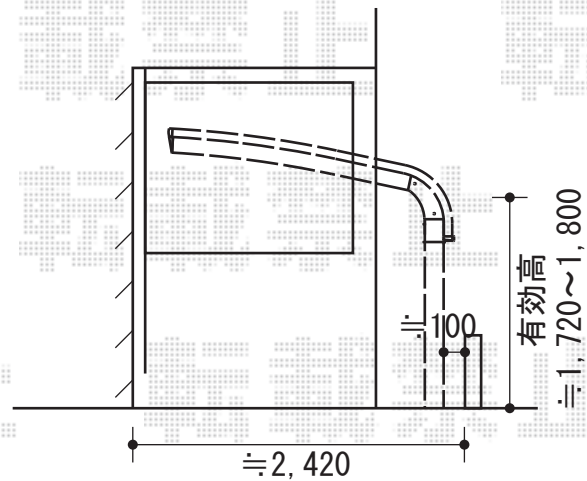

# テールポートシグマIII 積雪～30cm対応

テールポートシグマIII 積雪～30cm対応  
 幅=2,400mm  
 奥行=5,052mm  
 色：シャイングレー  
 屋根材：ポリカーボネート（ブルースモーク）  
 柱仕様：標準柱仕様（有効高 約1,800mm）

現場状況や作図制限により概略図の内容と多少の違いが生じることがございます。  
 施工時は、現場優先とさせて頂きたく思いますので、お立会い頂き、  
 最終のご指示のほど、何卒、宜しくお願い致します。