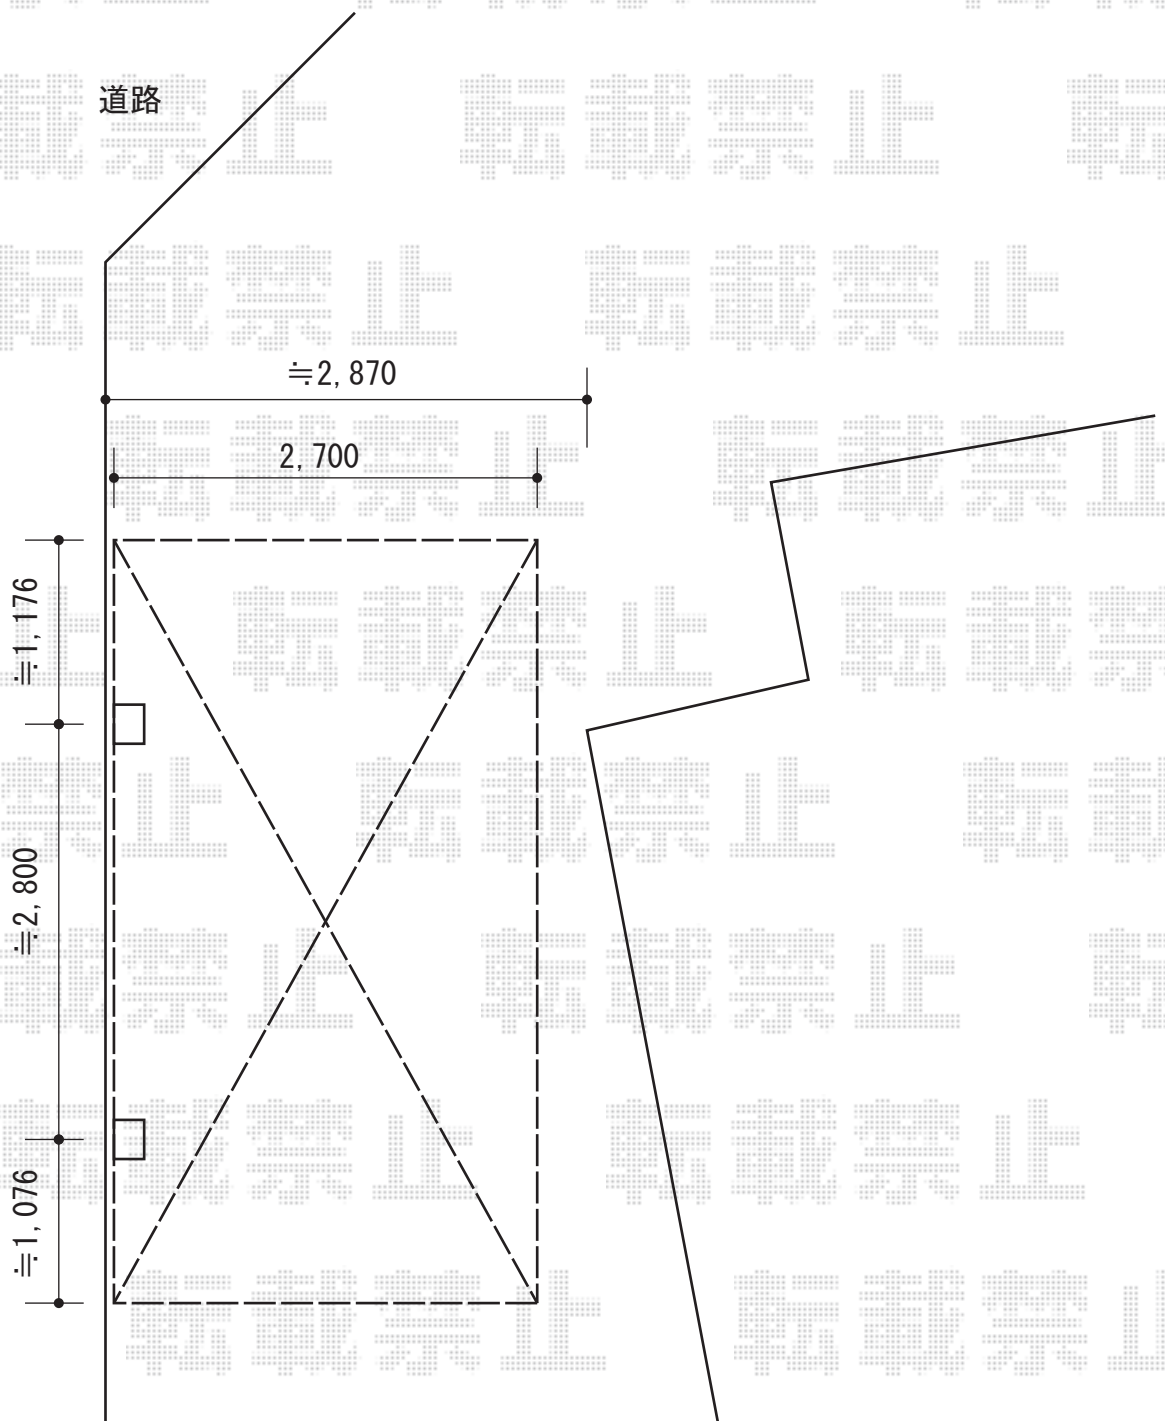

スタンダードカーポート 積雪～20cm対応

YKK AP スタンダードカーポート 積雪～20cm対応

幅=2,700mm

奥行=5,052mm

色：サニーブラウン

屋根材：熱線遮断ポリカーボネート（アースブルーマット調）

柱仕様：ハイルーフ仕様（有効高 約2,355mm）

現場状況や作図制限により概略図の内容と多少の違いが生じることがございます。
施工時は、現場優先とさせて頂きたく思いますので、お立会い頂き、
最終のご指示のほど、何卒、宜しくお願い致します。