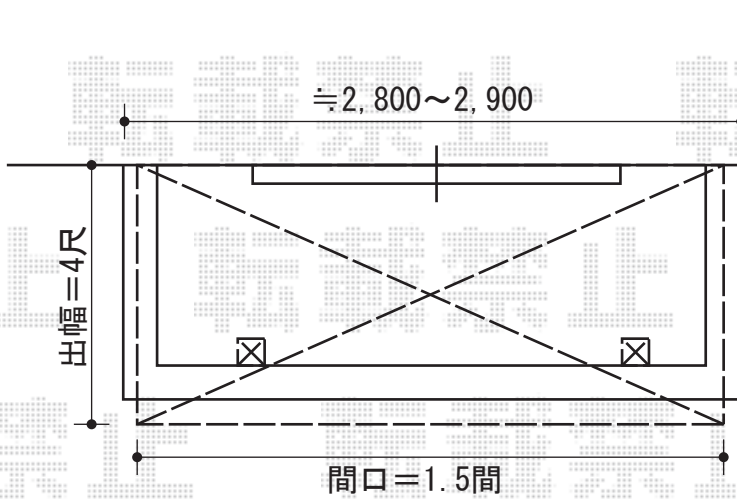

ライザーテラスII R型 テラスタイプ 単体 積雪~20cm対応

バルコニー屋根

トステム ライザーテラスII R型 テラスタイプ 単体 積雪~20cm対応
間口=関東間1.5間 (柱芯々2,530mm 屋根幅2,750mm)
出幅=4尺 (1,185mm)
色 : オータムブラウン
屋根材 : ポリカーボネート (ブラウン)
柱仕様 : 柱奥行移動タイプ
施工方法 : 上止め

現場状況や作図制限により概略図の内容と多少の違いが生じることがございます。
施工時は、現場優先とさせて頂きたく思いますので、お立会い頂き、
最終のご指示のほど、何卒、宜しくお願い致します。