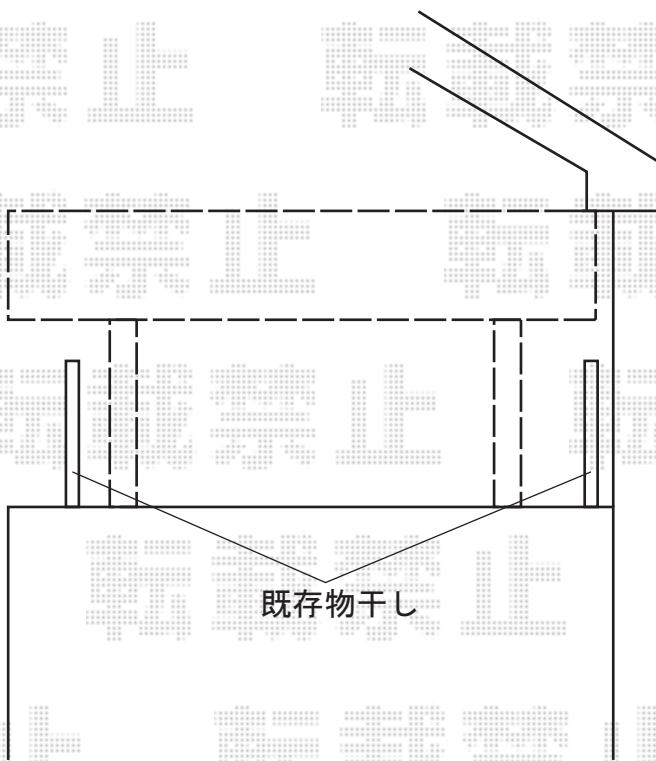

ライザーテラスII R型 テラスタイプ 単体 積雪~20cm対応

バルコニー屋根

トステム ライザーテラスII R型 テラスタイプ 単体 積雪~20cm対応
間口=関東間1.5間 (柱芯々2,530mm 屋根幅2,750mm)
出幅=4尺 (1,185mm)
色 : オータムブラウン
屋根材 : ポリカーボネート (ブラウン)
柱仕様 : 柱奥行移動タイプ
施工方法 : 上止め

現場状況や作図制限により概略図の内容と多少の違いが生じることがございます。
施工時は、現場優先とさせて頂きたく思いますので、お立会い頂き、
最終のご指示のほど、何卒、宜しくお願い致します。