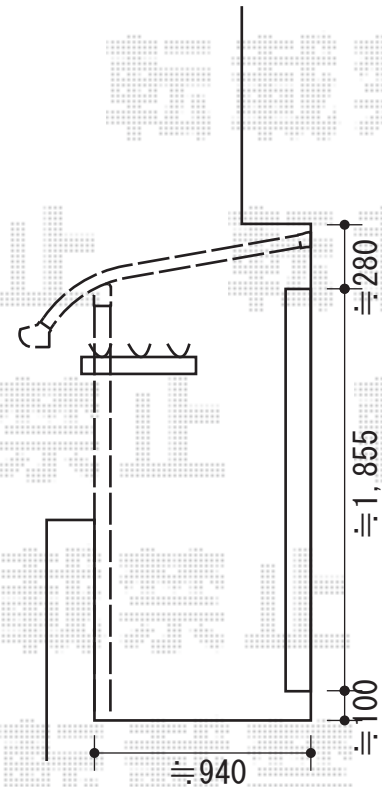

ライザーテラスII R型 テラスタイプ 単体 積雪~20cm対応

バルコニー屋根

トステム ライザーテラスII R型 テラスタイプ 単体 積雪~20cm対応
間口=関東間1.5間 (柱芯々2,530mm 屋根幅2,750mm)
出幅=4尺 (1,185mm)
色 : オータムブラウン
屋根材 : ポリカーボネート (ブラウン)
柱仕様 : 柱奥行移動タイプ
施工方法 : 上止め

現場状況や作図制限により概略図の内容と多少の違いが生じることがございます。
施工時は、現場優先とさせて頂きたく思いますので、お立会い頂き、
最終のご指示のほど、何卒、宜しくお願い致します。