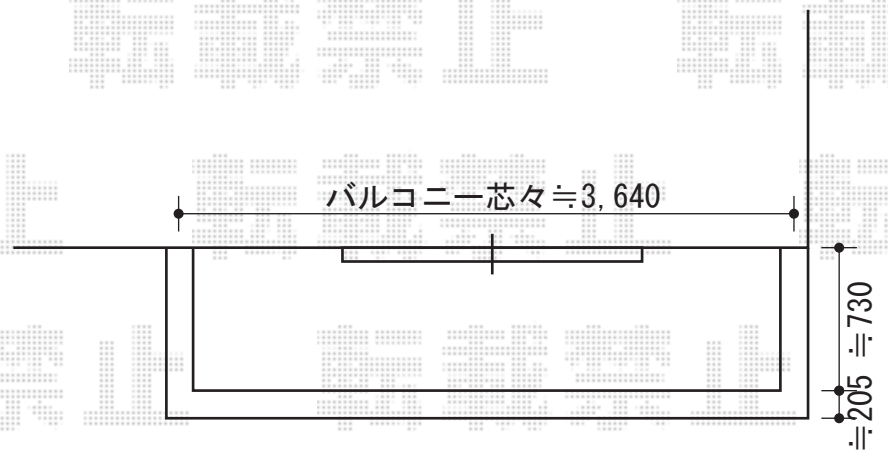

彩鳥C型 ボックスタイプ 手動式

トステム 彩鳥C型 ボックスタイプ 手動式

間口=関東間2.0間 (3,640mm)

出幅=1,250mm

本体色：シャイングレー

キャンバス色：ポリエステル（カフェブラウン）

駆動：外観左側駆動

クランクハンドル：1,500mm

オプション：フリル（ストレート）

現場状況や作図制限により概略図の内容と多少の違いが生じることがございます。
施工時は、現場優先とさせて頂きたく思いますので、お立会い頂き、
最終のご指示のほど、何卒、宜しくお願い致します。

EX-SHOP
HTTP://WWW.EX-SHOP.NET

担当：大辻

全ての著作権は、エクスショップに帰属します。当社とのお取引目的外の使用・複製・転載禁止となっております。