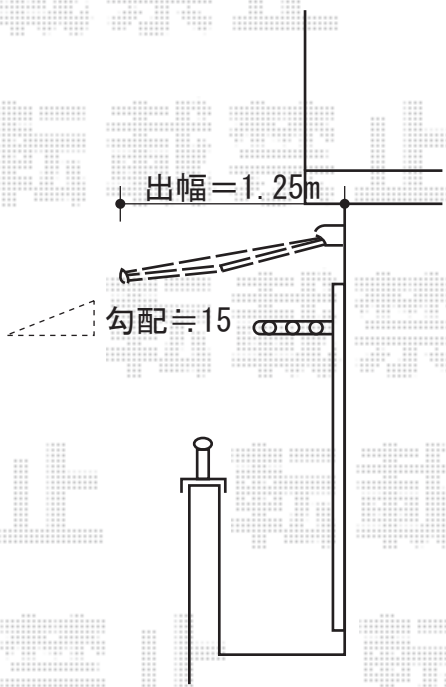

彩鳥C型 ボックスタイプ 手動式

トステム 彩鳥C型 ボックスタイプ 手動式

間口=関東間2.0間 (3,640mm)

出幅=1,250mm

本体色：シャイングレー

キャンバス色：ポリエステル（カフェブラウン）

駆動：外観左側駆動

クランクハンドル：1,500mm

オプション：フリル（ストレート）

現場状況や作図制限により概略図の内容と多少の違いが生じることがございます。
施工時は、現場優先とさせて頂きたく思いますので、お立会い頂き、
最終のご指示のほど、何卒、宜しくお願い致します。

EX-SHOP
HTTP://WWW.EX-SHOP.NET

担当：大辻

全ての著作権は、エクスショップに帰属します。当社とのお取引目的外の使用・複製・転載禁止となっております。