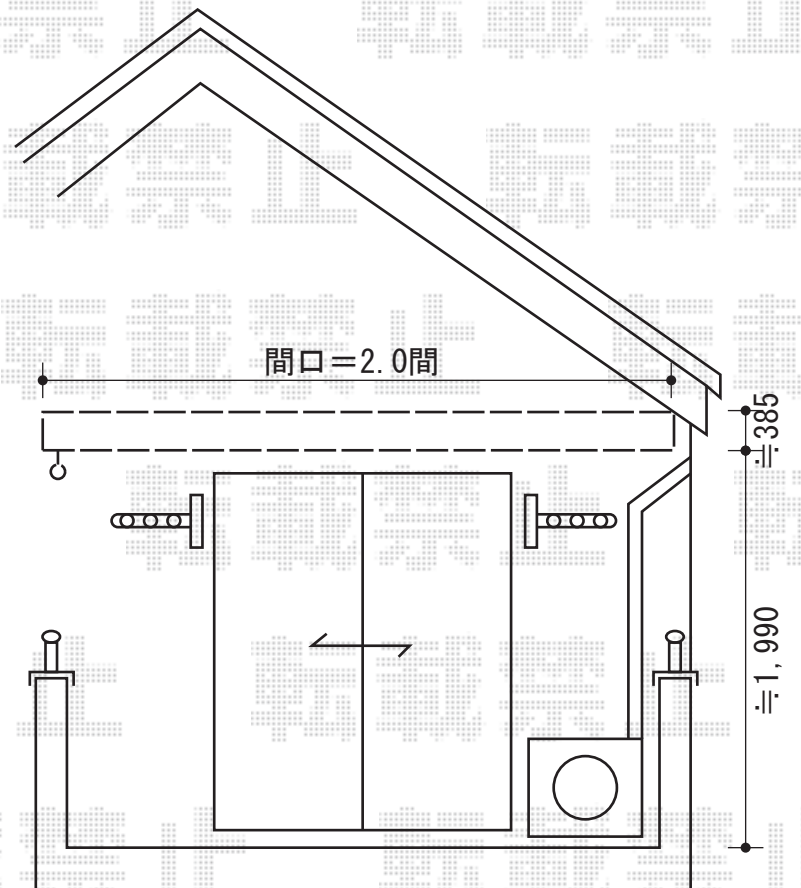

彩鳥C型 ボックスタイプ 手動式

トステム 彩鳥C型 ボックスタイプ 手動式

間口=関東間2.0間 (3,640mm)

出幅=1,250mm

本体色：シャイングレー

キャンバス色：ポリエステル（カフェブラウン）

駆動：外観左側駆動

クランクハンドル：1,500mm