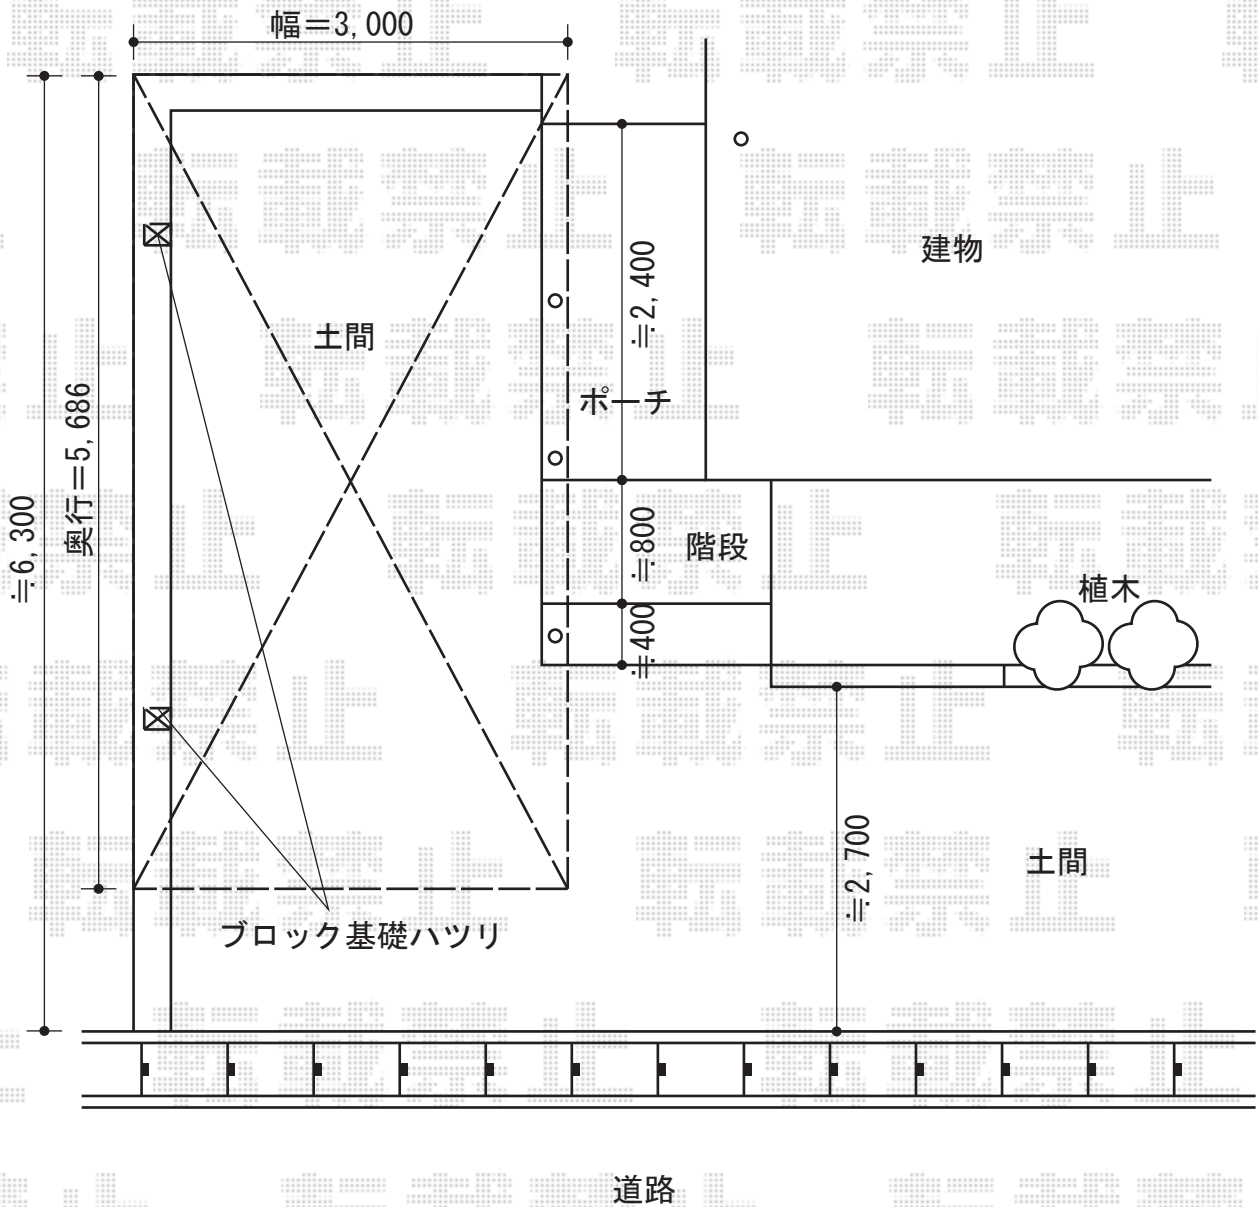

カーブポートシグマIII 積雪～30cm対応

トステム カーブポートシグマIII 積雪～30cm対応
幅=3,000mm
奥行=5,686mm
色：シャイングレー
屋根材：ポリカーボネート（ブルースモーク）
柱仕様：ロング柱23仕様（有効高 約2,300mm）

現場状況や作図制限により概略図の内容と多少の違いが生じることがございます。
施工時は、現場優先とさせて頂きたく思いますので、お立会い頂き、
最終のご指示のほど、何卒、宜しくお願い致します。