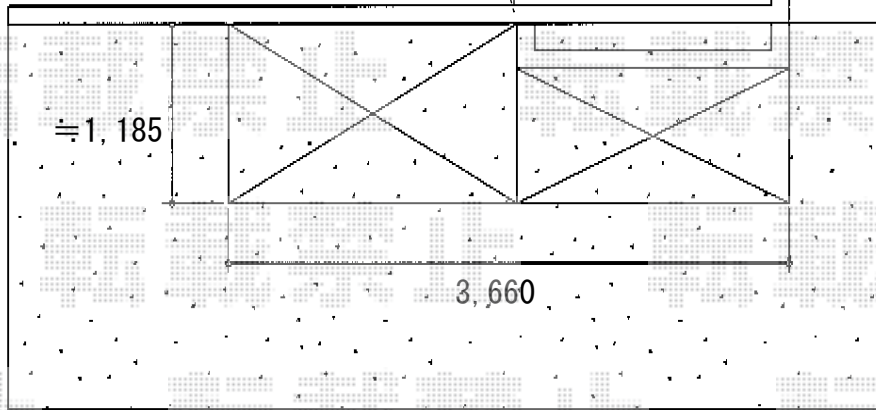

ライザーテラスII R型 テラスタイプ 単体 出幅違い 積雪～20cm対応

躯体側出幅違い加工となります

トステム ライザーテラスII R型 テラスタイプ 単体 出幅違い 積雪～20cm対応
 間口=関東間2.0間 (柱芯々3,440mm 屋根幅3,660mm)
 出幅=4尺 (1,185mm)
 色: シャイングレー
 屋根材: ポリカーボネート (クリアマット/すりガラス調)
 柱仕様: 柱位置固定タイプ
 施工方法: 上止め
 追加部材: 躯体側出幅違い部品セット
 オプション: 吊り下げ物干し (標準・2本)

トステム テラス屋根用 前面スクリーン2段
 仕様: 関東間2.0間用
 パネル材: ポリカーボネート (クリアマット/すりガラス調)
 追加部材: ふさぎ材・部品
 色: シャイングレー

現場状況や作図制限により概略図の内容と多少の違いが生じることがございます。
 施工時は、現場優先とさせて頂きたく思いますので、お立会い頂き、
 最終のご指示のほど、何卒、宜しくお願い致します。

EX-SHOP
 HTTP://WWW.EX-SHOP.NET