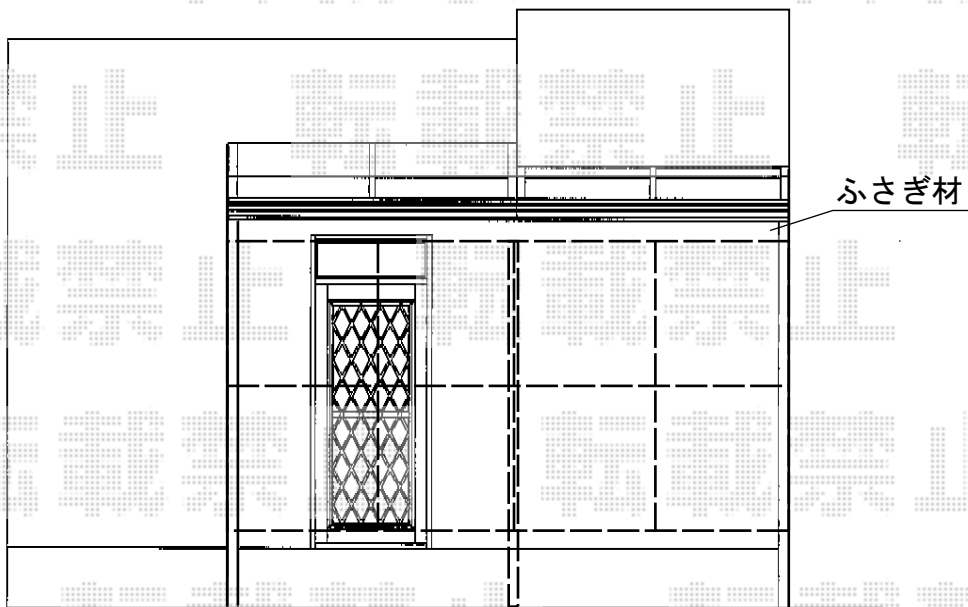

ライザーテラスII R型 テラスタイプ 単体 出幅違い 積雪～20cm対応

躯体側出幅違い加工となります

トステム ライザーテラスII R型 テラスタイプ 単体 出幅違い 積雪～20cm対応
 間口=関東間2.0間 (柱芯々3,440mm 屋根幅3,660mm)
 出幅=4尺 (1,185mm)
 色: シャイングレー
 屋根材: ポリカーボネート (クリアマット/すりガラス調)
 柱仕様: 柱位置固定タイプ
 施工方法: 上止め
 追加部材: 躯体側出幅違い部品セット
 オプション: 吊り下げ物干し (標準・2本)

トステム テラス屋根用 前面スクリーン2段
 仕様: 関東間2.0間用
 パネル材: ポリカーボネート (クリアマット/すりガラス調)
 追加部材: ふさぎ材・部品
 色: シャイングレー

現場状況や作図制限により概略図の内容と多少の違いが生じることがございます。
 施工時は、現場優先とさせて頂きたく思いますので、お立会い頂き、
 最終のご指示のほど、何卒、宜しくお願い致します。

EX-SHOP
 HTTP://WWW.EX-SHOP.NET