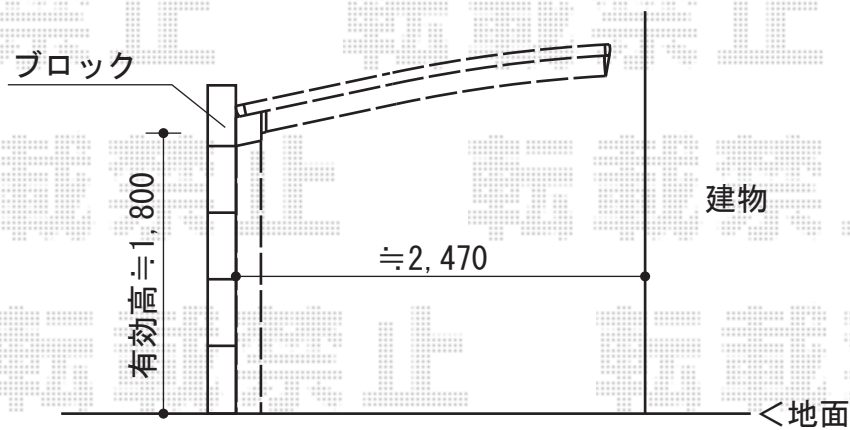

プレシオスポート 積雪～20cm対応

EX-SHOP プレシオスポート 積雪～20cm対応

幅=2,400mm

奥行=5,052mm

色:グレースブラウン

屋根材:熱線遮断ポリカーボネート(スカイブルーマット調)

柱仕様:標準柱仕様(有効高 約1,800mm)

現場状況や作図制限により概略図の内容と多少の違いが生じることがございます。
施工時は、現場優先とさせて頂きたく思いますので、お立会い頂き、
最終のご指示のほど、何卒、宜しくお願い致します。