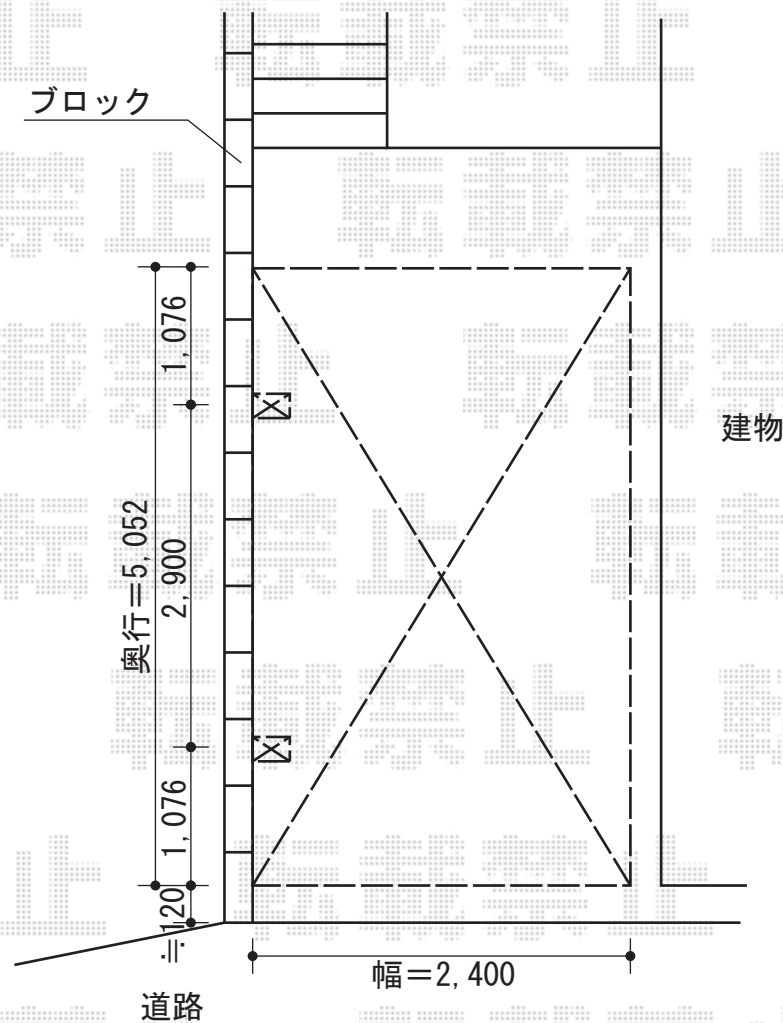

プレシオスポート 積雪～20cm対応

EX-SHOP プレシオスポート 積雪～20cm対応

幅=2,400mm

奥行=5,052mm

色:グレースブラウン

屋根材:熱線遮断ポリカーボネート(スカイブルーマット調)

柱仕様:標準柱仕様(有効高 約1,800mm)

現場状況や作図制限により概略図の内容と多少の違いが生じることがございます。
施工時は、現場優先とさせて頂きたく思いますので、お立会い頂き、
最終のご指示のほど、何卒、宜しくお願い致します。