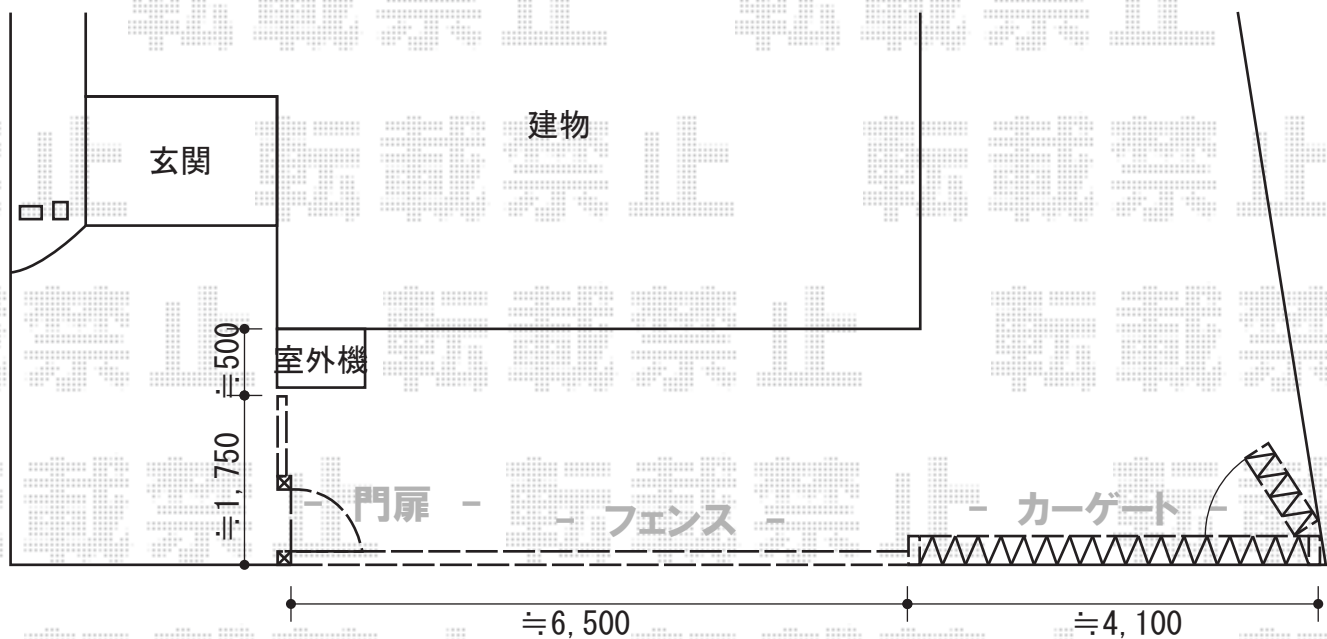

ニューカムフィ5型 門柱タイプ片開き
 本体1枚 (W×H) = (W900mm×H1,200mm)
 色：ダークブロンズ
 錠：打掛け錠 (LVU-01) /ダークブロンズ
 開き：内開き

※正面ブロックに、3カ所程水抜き穴を作ります。

トリップゲート PB型 ノンレール 片開き
 開口幅=4,317mm
 全幅=4,417mm
 たたみ幅=479.5mm
 高さ=1,200mm
 色：ダークブロンズ
 キャスター数：3個
 落棒数：2本

ニューカムフィ5型 フリー支柱タイプ
 本体1枚 (W×H) = (W1,973mm×H800mm) × 4枚
 柱：フリー支柱×7本
 追加部材：端部カバー×2
 追加部材：小口キャップ×2
 色：ダークブロンズ

現場状況や作図制限により概略図の内容と多少の違いが生じることがございます。
 施工時は、現場優先とさせて頂きたく思いますので、お立会い頂き、
 最終のご指示のほど、何卒、宜しくお願い致します。