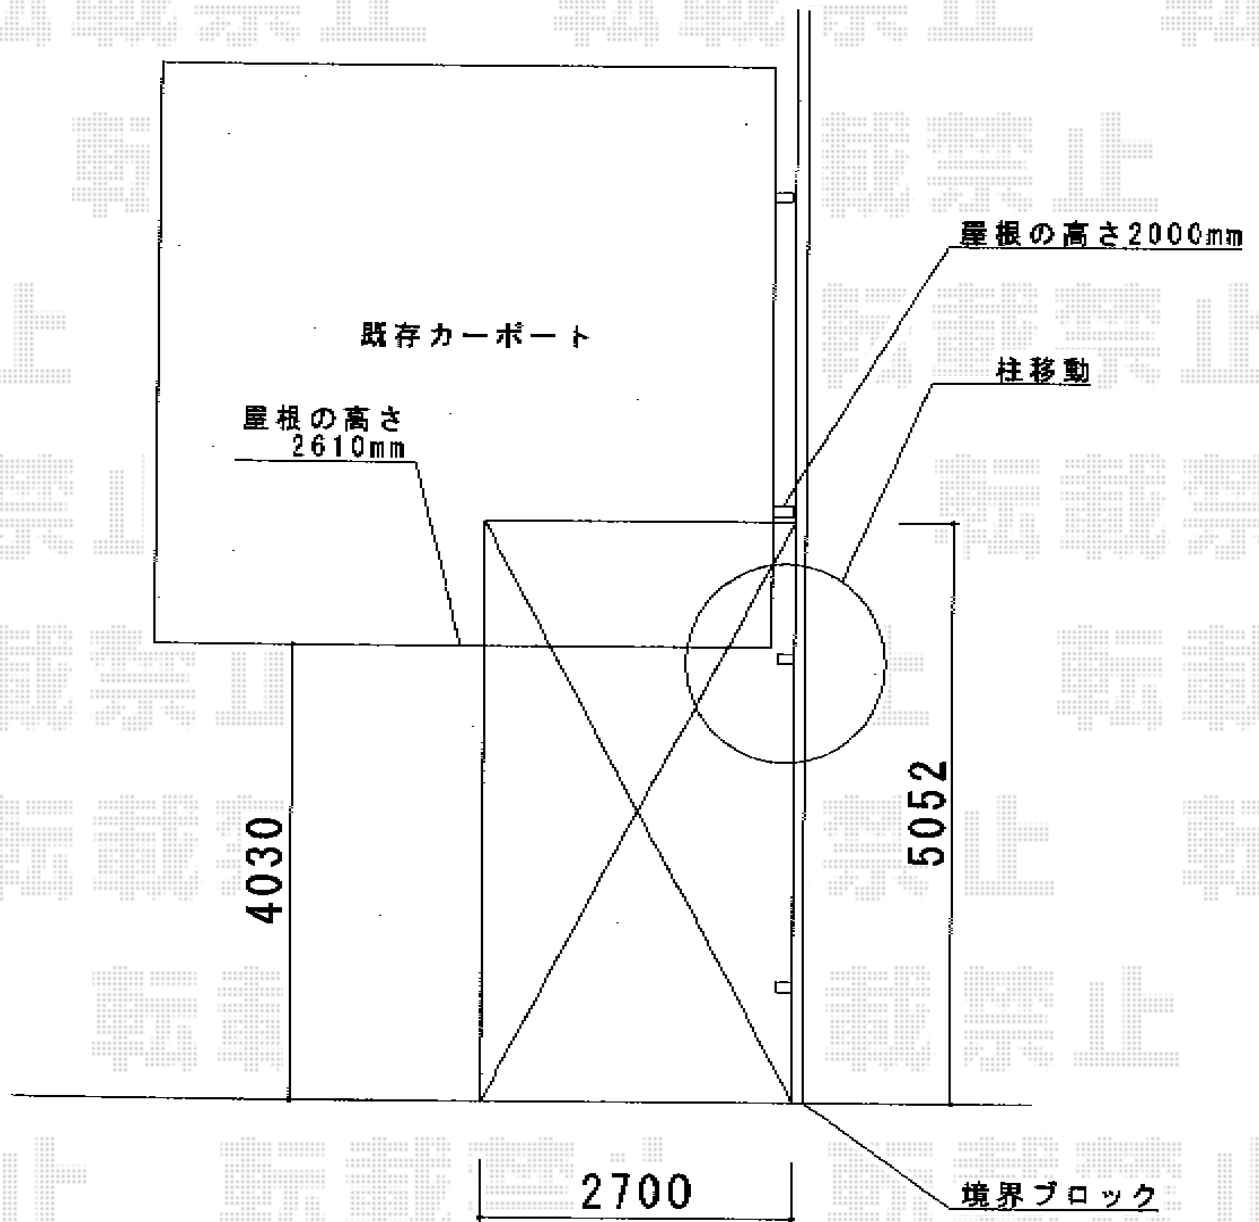

プレシオスポーツ 積雪～20cm対応

EX-SHOP プレシオスポーツ 積雪～20cm対応  
幅=2,700mm  
奥行=5,052mm  
色：チャコールブラック  
屋根材：ポリカーボネート（スカイブルー）  
柱仕様：ハイルーフ仕様（有効高 約2,355mm）

現場状況や作図制限により概略図の内容と多少の違いが生じることがございます。  
施工時は、現場優先とさせて頂きたく思いますので、お立会い頂き、  
最終のご指示のほど、何卒、宜しくお願い致します。