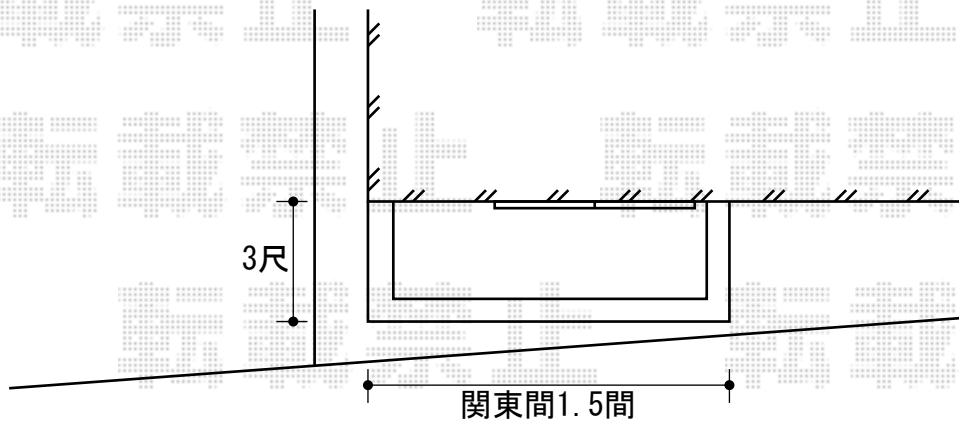

ライザーテラスII F型 ルーフタイプ 積雪～20cm対応

— ルーフタイプ —

ライザーテラスII F型 ルーフタイプ 積雪～20cm対応
間口=間口1.5間 (方杖芯々2,750mm)
出幅=3尺 (885mm)
色：シャイングレー
屋根材：ポリカーボネート (ブラウン)
柱仕様：柱なし
施工方法：上止め仕様
追加部材：エルボ
オプション：ルーフ用竿掛け

現場状況や作図制限により概略図の内容と多少の違いが生じることがございます。
施工時は、現場優先とさせて頂きたく思いますので、お立会い頂き、
最終のご指示のほど、何卒、宜しくお願い致します。