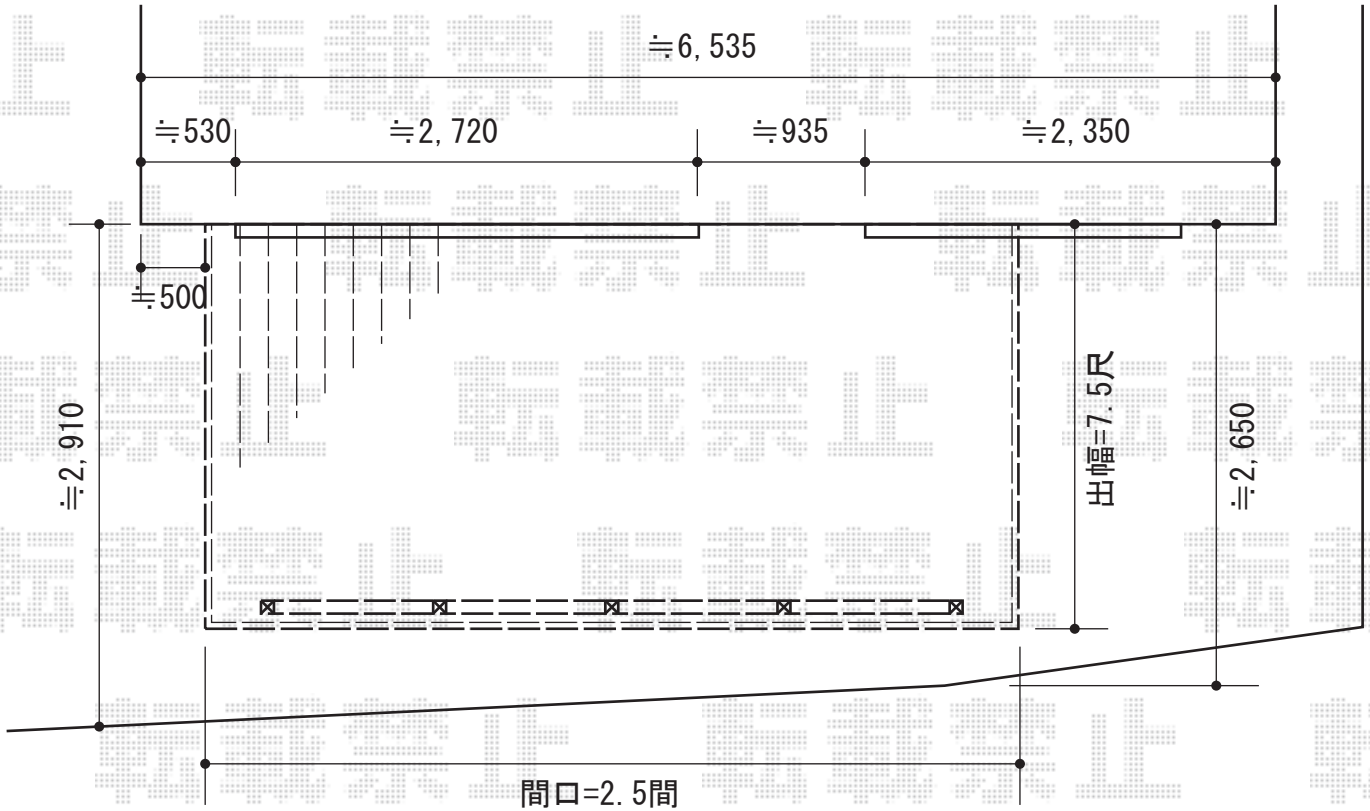

## YKK AP リウッドデッキII 標準 単体

間口=2.5間 (4,604mm)

出幅=7.5尺 (2,305mm)

色：床板/ホワイトブラウン 束柱/プラチナステン

床板：縦貼り

束柱：Sタイプ(450mm)

## YKK AP シンプルモダンデッキフェンス1型

笠木：樹脂笠木A型/2スパン用×1・端部用×2

独立 (T80)：5本

直線継手：3

端部キャップ：2

色：サニーブラウン

現場状況や作図制限により概略図の内容と多少の違いが生じることがございます。  
施工時は、現場優先とさせていただきますので、お立会い頂き、  
最終のご指示のほど、何卒、宜しくお願い致します。

EX-SHOP  
HTTP://WWW.EX-SHOP.NET