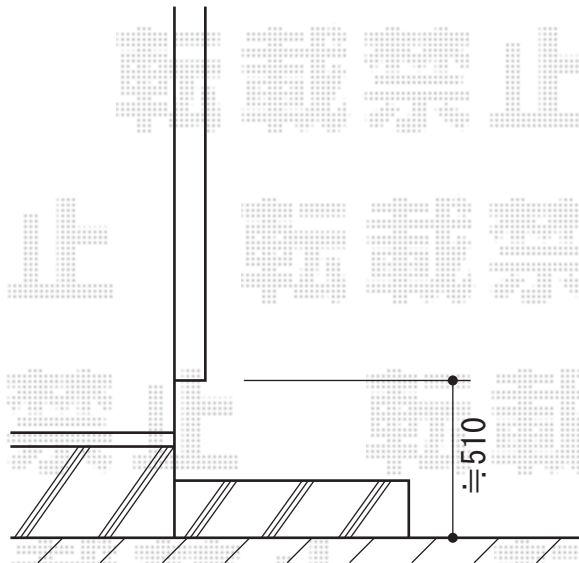

-現況図-

リウッドデッキII
間口=関東間1.5間 (2,784mm)
出幅=4.5尺 (1,395mm)
色：レッドブラウン
床板：縦貼り
束柱：KSタイプ (400~500mm)

現場状況や作図制限により概略図の内容と多少の違いが生じることがございます。
施工時は、現場優先とさせて頂きたく思いますので、お立会い頂き、
最終のご指示のほど、何卒、宜しくお願い致します。

EX-SHOP
HTTP://WWW.EX-SHOP.NET

担当:小林