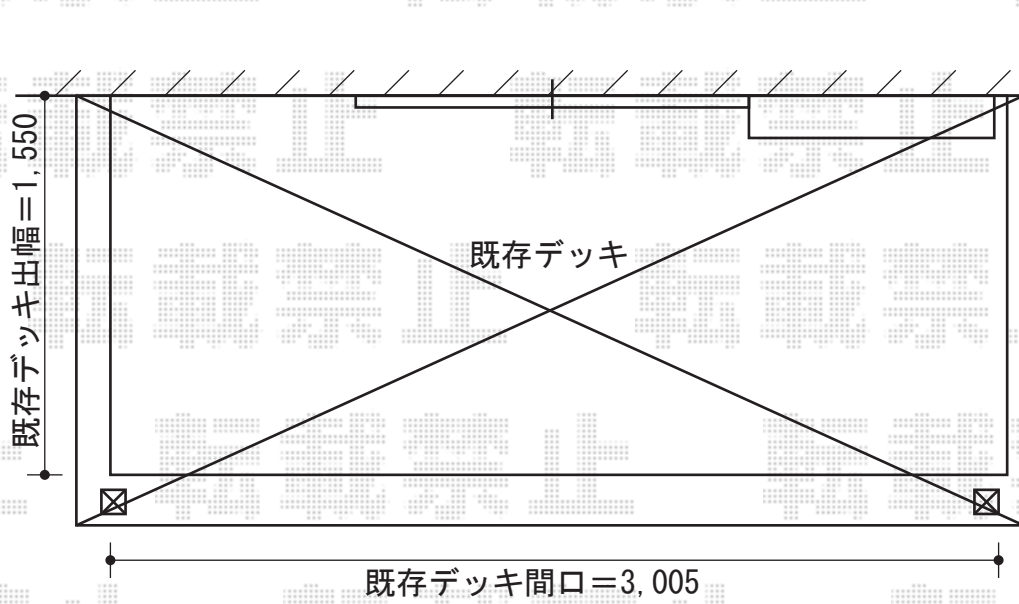

-現況図-

リウッドデッキII
間口=関東間1.5間 (2,784mm)
出幅=4.5尺 (1,395mm)
色：レッドブラウン
床板：縦貼り
束柱：KSタイプ (400~500mm)

現場状況や作図制限により概略図の内容と多少の違いが生じることがございます。
施工時は、現場優先とさせて頂きたく思いますので、お立会い頂き、
最終のご指示のほど、何卒、宜しくお願い致します。

EX-SHOP
HTTP://WWW.EX-SHOP.NET