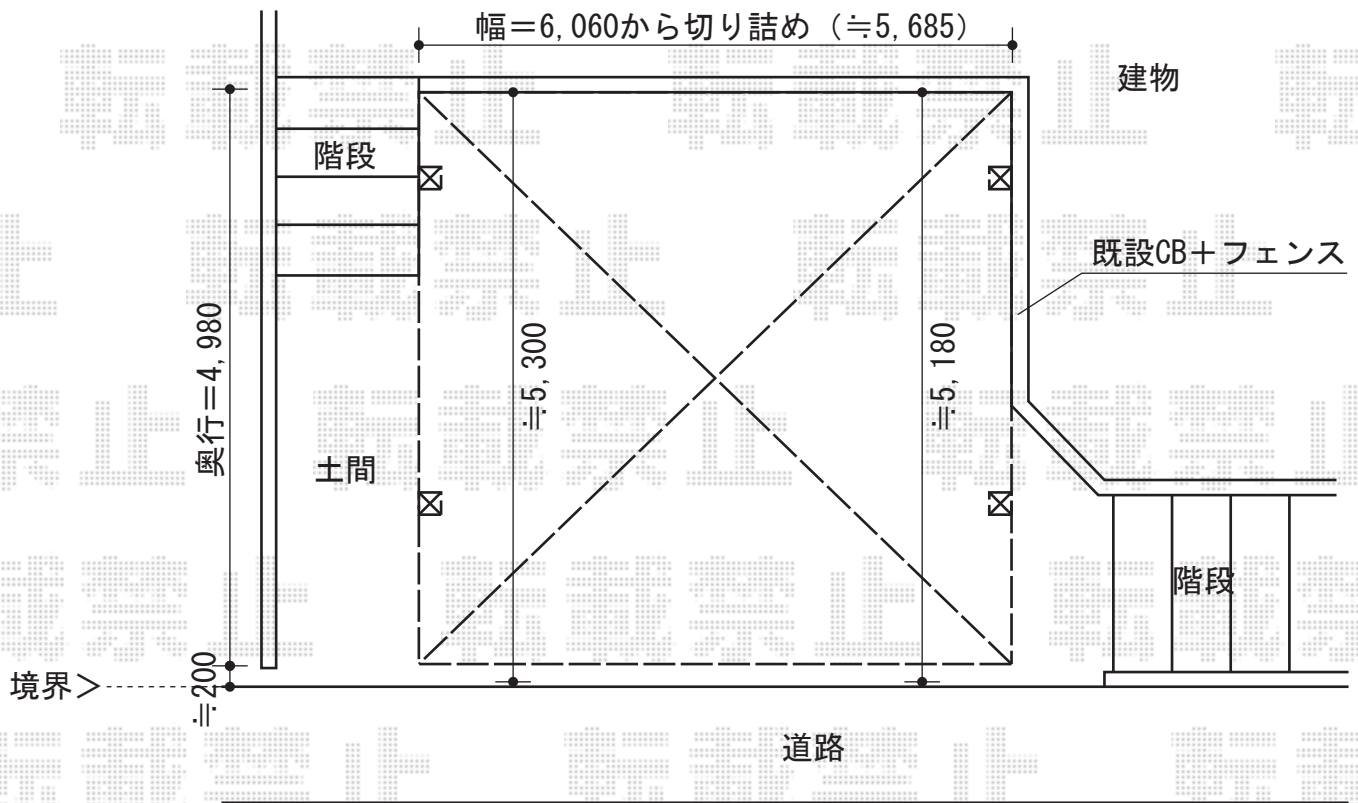

カーブポートシグマIII ワイド 積雪～30cm対応

トステム カーブポートシグマIII ワイド 積雪～30cm対応
 幅=6,060mm
 奥行=4,980mm
 色：シャイングレー
 屋根材：熱線吸収ポリカーボネート（ブルースモークマット調）
 柱仕様：ロング柱23仕様（有効高 約2,300mm）

現場状況や作図制限により概略図の内容と多少の違いが生じることがございます。
 施工時は、現場優先とさせて頂きたく思いますので、お立会い頂き、
 最終のご指示のほど、何卒、宜しくお願い致します。