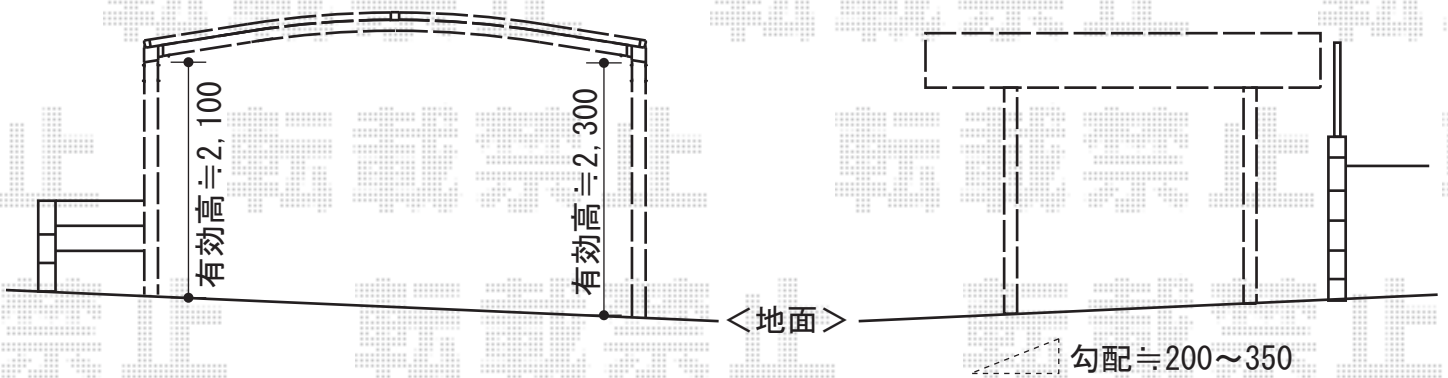

カーブポートシグマIII ワイド 積雪～30cm対応

トステム カーブポートシグマIII ワイド 積雪～30cm対応
 幅=6,060mm
 奥行=4,980mm
 色：シャイングレー
 屋根材：熱線吸収ポリカーボネート（ブルースモークマット調）
 柱仕様：ロング柱23仕様（有効高 約2,300mm）

現場状況や作図制限により概略図の内容と多少の違いが生じることがございます。
 施工時は、現場優先とさせて頂きたく思いますので、お立会い頂き、
 最終のご指示のほど、何卒、宜しくお願い致します。