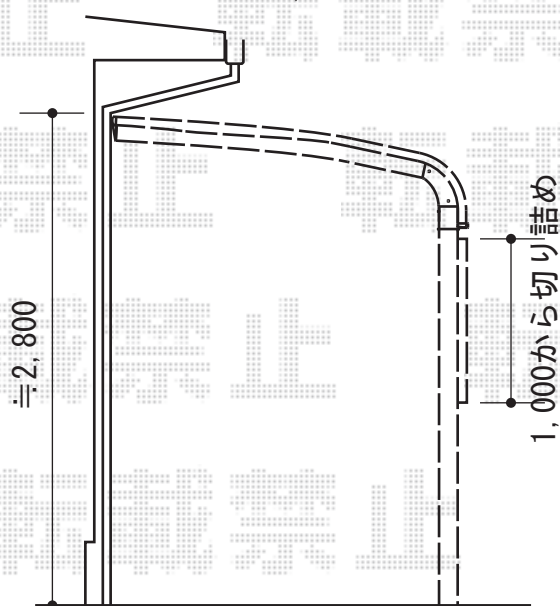

テールポートシグマⅢ 縦連棟タイプ 積雪～50cm対応

トステム 収納式物干し 標準 2本入×1セット
色：オータムブラウン

トステム テールポートシグマⅢ 縦連棟タイプ 積雪～50cm対応
幅=3,000mm 奥行=9,926mm
色：オータムブラウン
屋根材：熱線吸収アクアポリカーボネート（ブルースモーク）
柱仕様：6本・ロング柱28仕様（有効高 約2,800mm）

トステム サイドパネル 1段 H1000
高さ=1,117mm
奥行=9,926mm
色：オータムブラウン
パネル材：熱線吸収アクアポリカーボネート（ブルースモーク）
柱仕様：ロング柱28仕様

現場状況や作図制限により概略図の内容と多少の違いが生じることがございます。
施工時は、現場優先とさせて頂きたく思いますので、お立会い頂き、
最終のご指示のほど、何卒、宜しくお願い致します。

EX-SHOP
HTTP://WWW.EX-SHOP.NET

担当：大辻