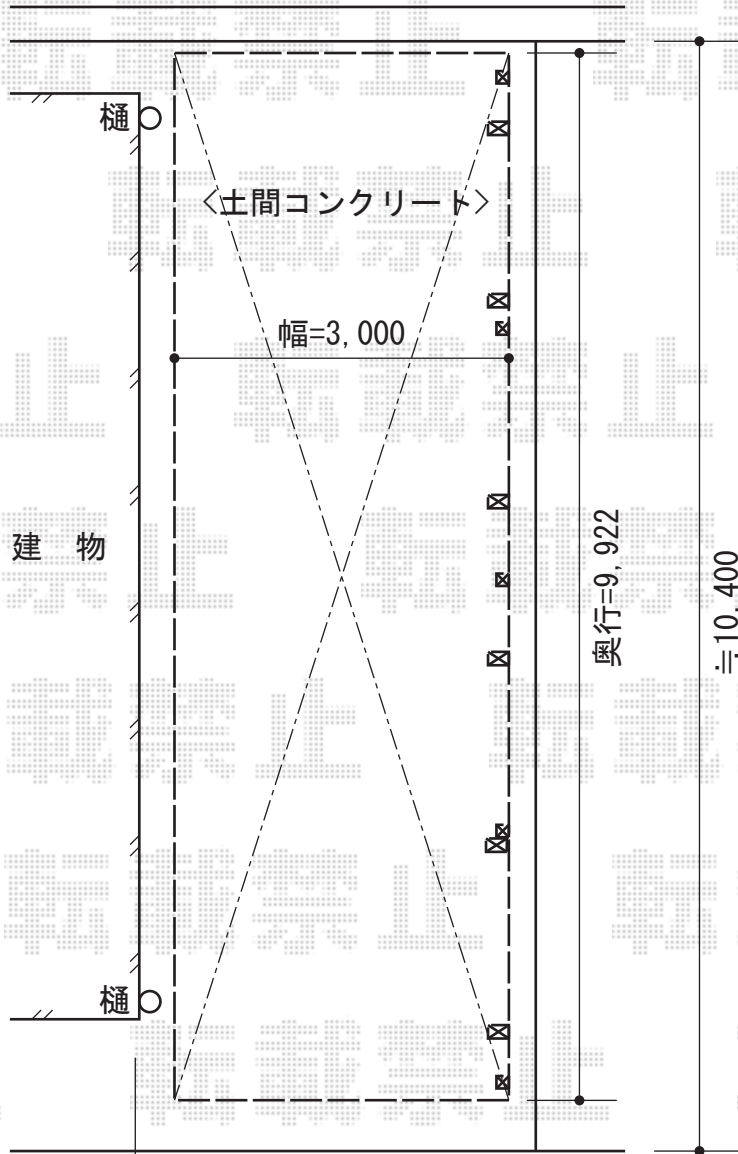

テールポートシグマⅢ 縦連棟タイプ 積雪～50cm対応

トステム 収納式物干し 標準 2本入×1セット
色：オータムブラウン

トステム テールポートシグマⅢ 縦連棟タイプ 積雪～50cm対応
幅=3,000mm 奥行=9,926mm
色：オータムブラウン
屋根材：熱線吸収アクアポリカーボネート（ブルースモーク）
柱仕様：6本・ロング柱28仕様（有効高 約2,800mm）

トステム サイドパネル 1段 H1000
高さ=1,117mm
奥行=9,926mm
色：オータムブラウン
パネル材：熱線吸収アクアポリカーボネート（ブルースモーク）
柱仕様：ロング柱28仕様

現場状況や作図制限により概略図の内容と多少の違いが生じることがございます。
施工時は、現場優先とさせて頂きたく思いますので、お立会い頂き、
最終のご指示のほど、何卒、宜しくお願い致します。

EX-SHOP
HTTP://WWW.EX-SHOP.NET

担当：大辻