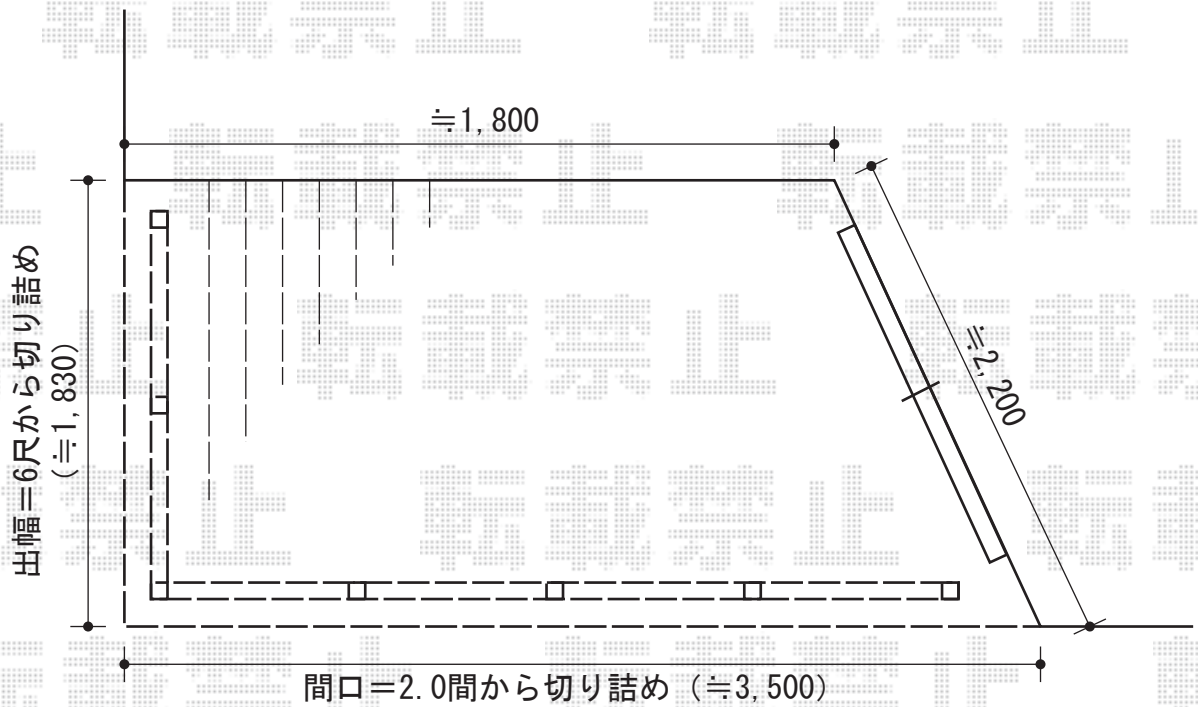

リウッドデッキII 単体【台形納まり】

YKK AP リウッドデッキII 単体【台形納まり】

間口=3,500mm/1,800mm

出幅=1,830mm

色：レッドブラウン

床板：縦貼り

束柱：KLタイプ（H600～700）/アルミ色カームブラック

追加部材：斜め加工補強用部材

YKK AP リウッドデッキフェンス1型（井桁格子）

本体1枚（W×H）=07用 T100×2、09用 T100×4

柱：中柱 T100×4、端柱 T100×2、角柱 T100×1

色：レッドブラウン

現場状況や作図制限により概略図の内容と多少の違いが生じることがございます。
施工時は、現場優先とさせて頂きたく思いますので、お立会い頂き、
最終のご指示のほど、何卒、宜しくお願い致します。

EX-SHOP
HTTP://WWW.EX-SHOP.NET