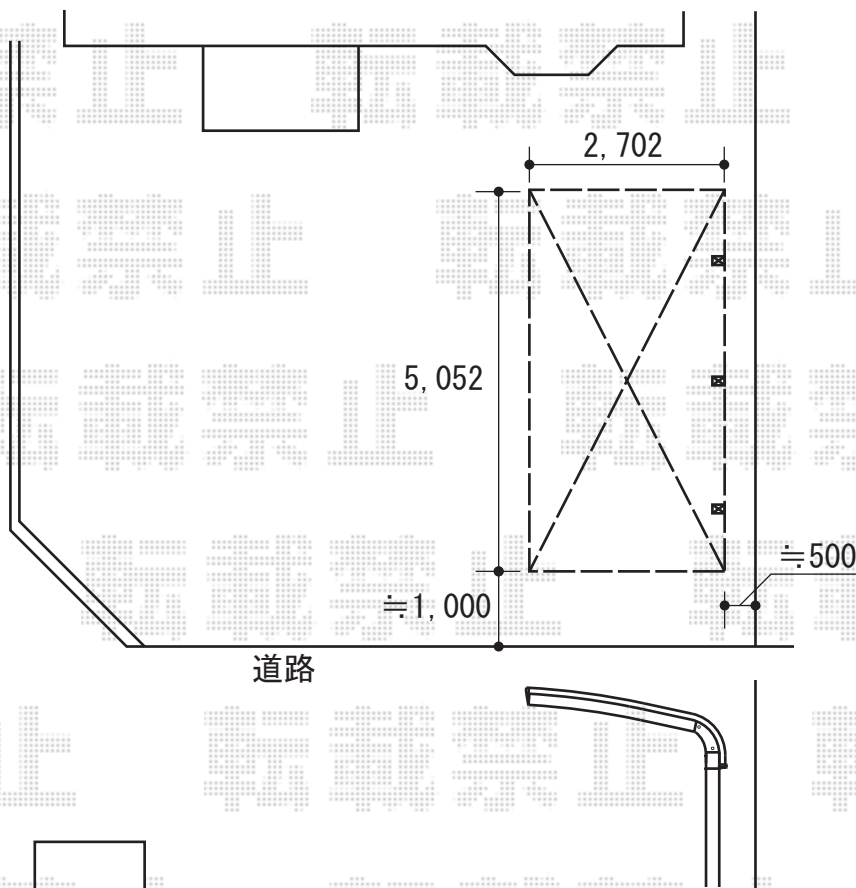

- カーポート -

YKK AP レイナキャップポート50 積雪～50cm対応
幅=2,702mm
奥行=5,052mm
色：【仮】プラチナステン
屋根材：ポリカーボネート（アースブルー）
柱仕様：標準柱仕様（有効高 約2,000mm）

現場状況や作図制限により概略図の内容と多少の違いが生じることがございます。
施工時は、現場優先とさせて頂きたく思いますので、お立会い頂き、
最終のご指示のほど、何卒、宜しくお願い致します。