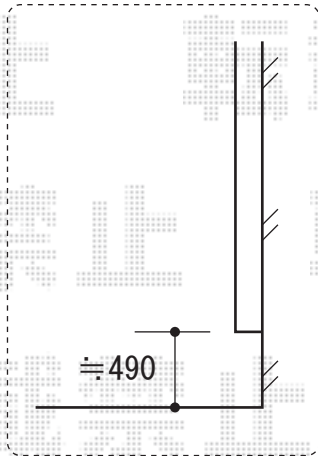

リウッドデッキⅡ 単体

YKK AP リウッドデッキⅡ 単体 +オプション
間口=関東間2.5間 (4,604mm)
出幅=9尺 (2,760mm)
色：レッドブラウン
床板：縦貼り
束柱：KSタイプ (H=400-500mm) /束柱色=カームブラック

現場状況や作図制限により概略図の内容と多少の違いが生じることがございます。
施工時は、現場優先とさせて頂きたく思いますので、お立会い頂き、
最終のご指示のほど、何卒、宜しくお願い致します。