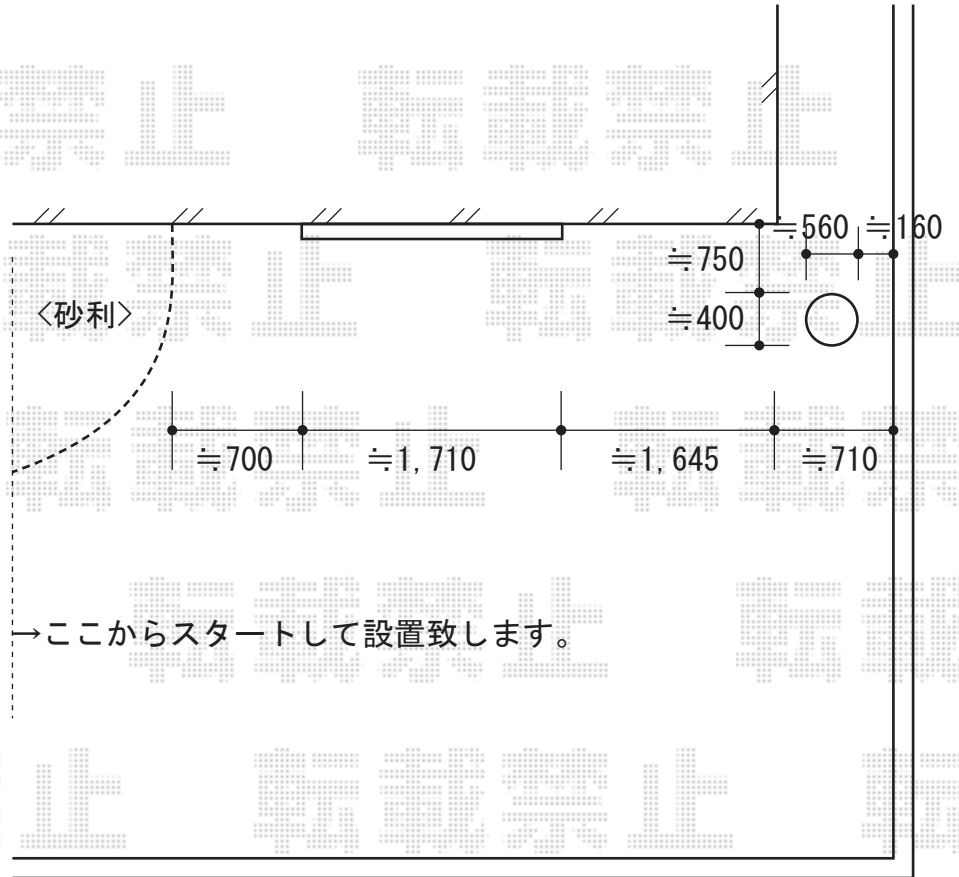

リウッドデッキⅡ 単体

YKK AP リウッドデッキⅡ 単体 +オプション
間口=関東間2.5間 (4,604mm)
出幅=9尺 (2,760mm)
色：レッドブラウン
床板：縦貼り
束柱：KSタイプ (H=400-500mm) /束柱色=カームブラック

現場状況や作図制限により概略図の内容と多少の違いが生じることがございます。
施工時は、現場優先とさせて頂きたく思いますので、お立会い頂き、
最終のご指示のほど、何卒、宜しくお願い致します。