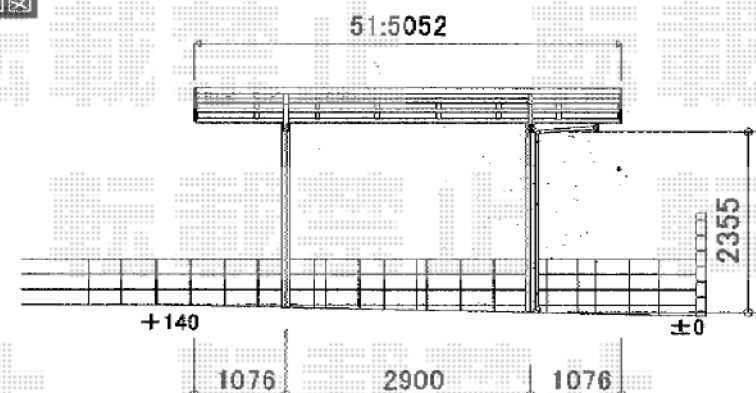

プレシオスポーツ 積雪～20cm対応

平面図

EX-SHOP プレシオスポーツ 積雪～20cm対応

幅=2,700mm

奥行=5,052mm

色：グレースブラウン

屋根材：熱線遮断ポリカーボネート（スカイブルーマット調）

柱仕様：ハイルーフ仕様（有効高 約2,355mm）

立面図

側面図

現場状況や作図制限により概略図の内容と多少の違いが生じることがございます。
施工時は、現場優先とさせて頂きたく思いますので、お立会い頂き、
最終のご指示のほど、何卒、宜しくお願い致します。

全ての著作権は、エクスショップに帰属します。当社とのお取引目的外の使用・複製・転載禁止となっております。

EX-SHOP
HTTP://WWW.EX-SHOP.NET

担当：小林