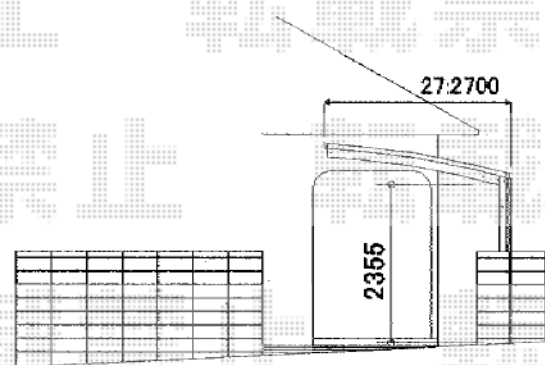

プレシオスポーツ 積雪～20cm対応

平面図

EX-SHOP プレシオスポーツ 積雪～20cm対応

幅=2,700mm

奥行=5,052mm

色：グレースブラウン

屋根材：熱線遮断ポリカーボネート（スカイブルーマット調）

柱仕様：ハイルーフ仕様（有効高 約2,355mm）

立面図

側面図

現場状況や作図制限により概略図の内容と多少の違いが生じることがございます。
施工時は、現場優先とさせて頂きたく思いますので、お立会い頂き、
最終のご指示のほど、何卒、宜しくお願い致します。

全ての著作権は、エクスショップに帰属します。当社とのお取引目的外の使用・複製・転載禁止となっております。

EX-SHOP
HTTP://WWW.EX-SHOP.NET

担当：小林