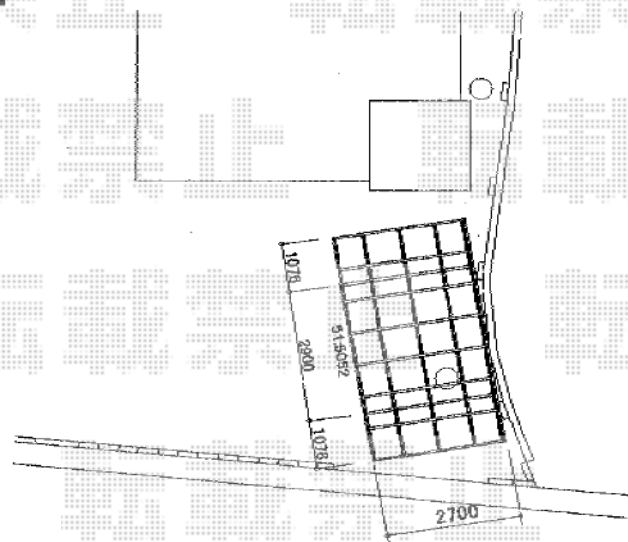

プレシオスポーツ 積雪～20cm対応

平面図

EX-SHOP プレシオスポーツ 積雪～20cm対応

幅=2,700mm

奥行=5,052mm

色：グレースブラウン

屋根材：熱線遮断ポリカーボネート（スカイブルーマット調）

柱仕様：ハイルーフ仕様（有効高 約2,355mm）

立面図

側面図

現場状況や作図制限により概略図の内容と多少の違いが生じることがございます。
施工時は、現場優先とさせて頂きたく思いますので、お立会い頂き、
最終のご指示のほど、何卒、宜しくお願い致します。

全ての著作権は、エクスショップに帰属します。当社とのお取引目的外の使用・複製・転載禁止となっております。

EX-SHOP
HTTP://WWW.EX-SHOP.NET

担当：小林