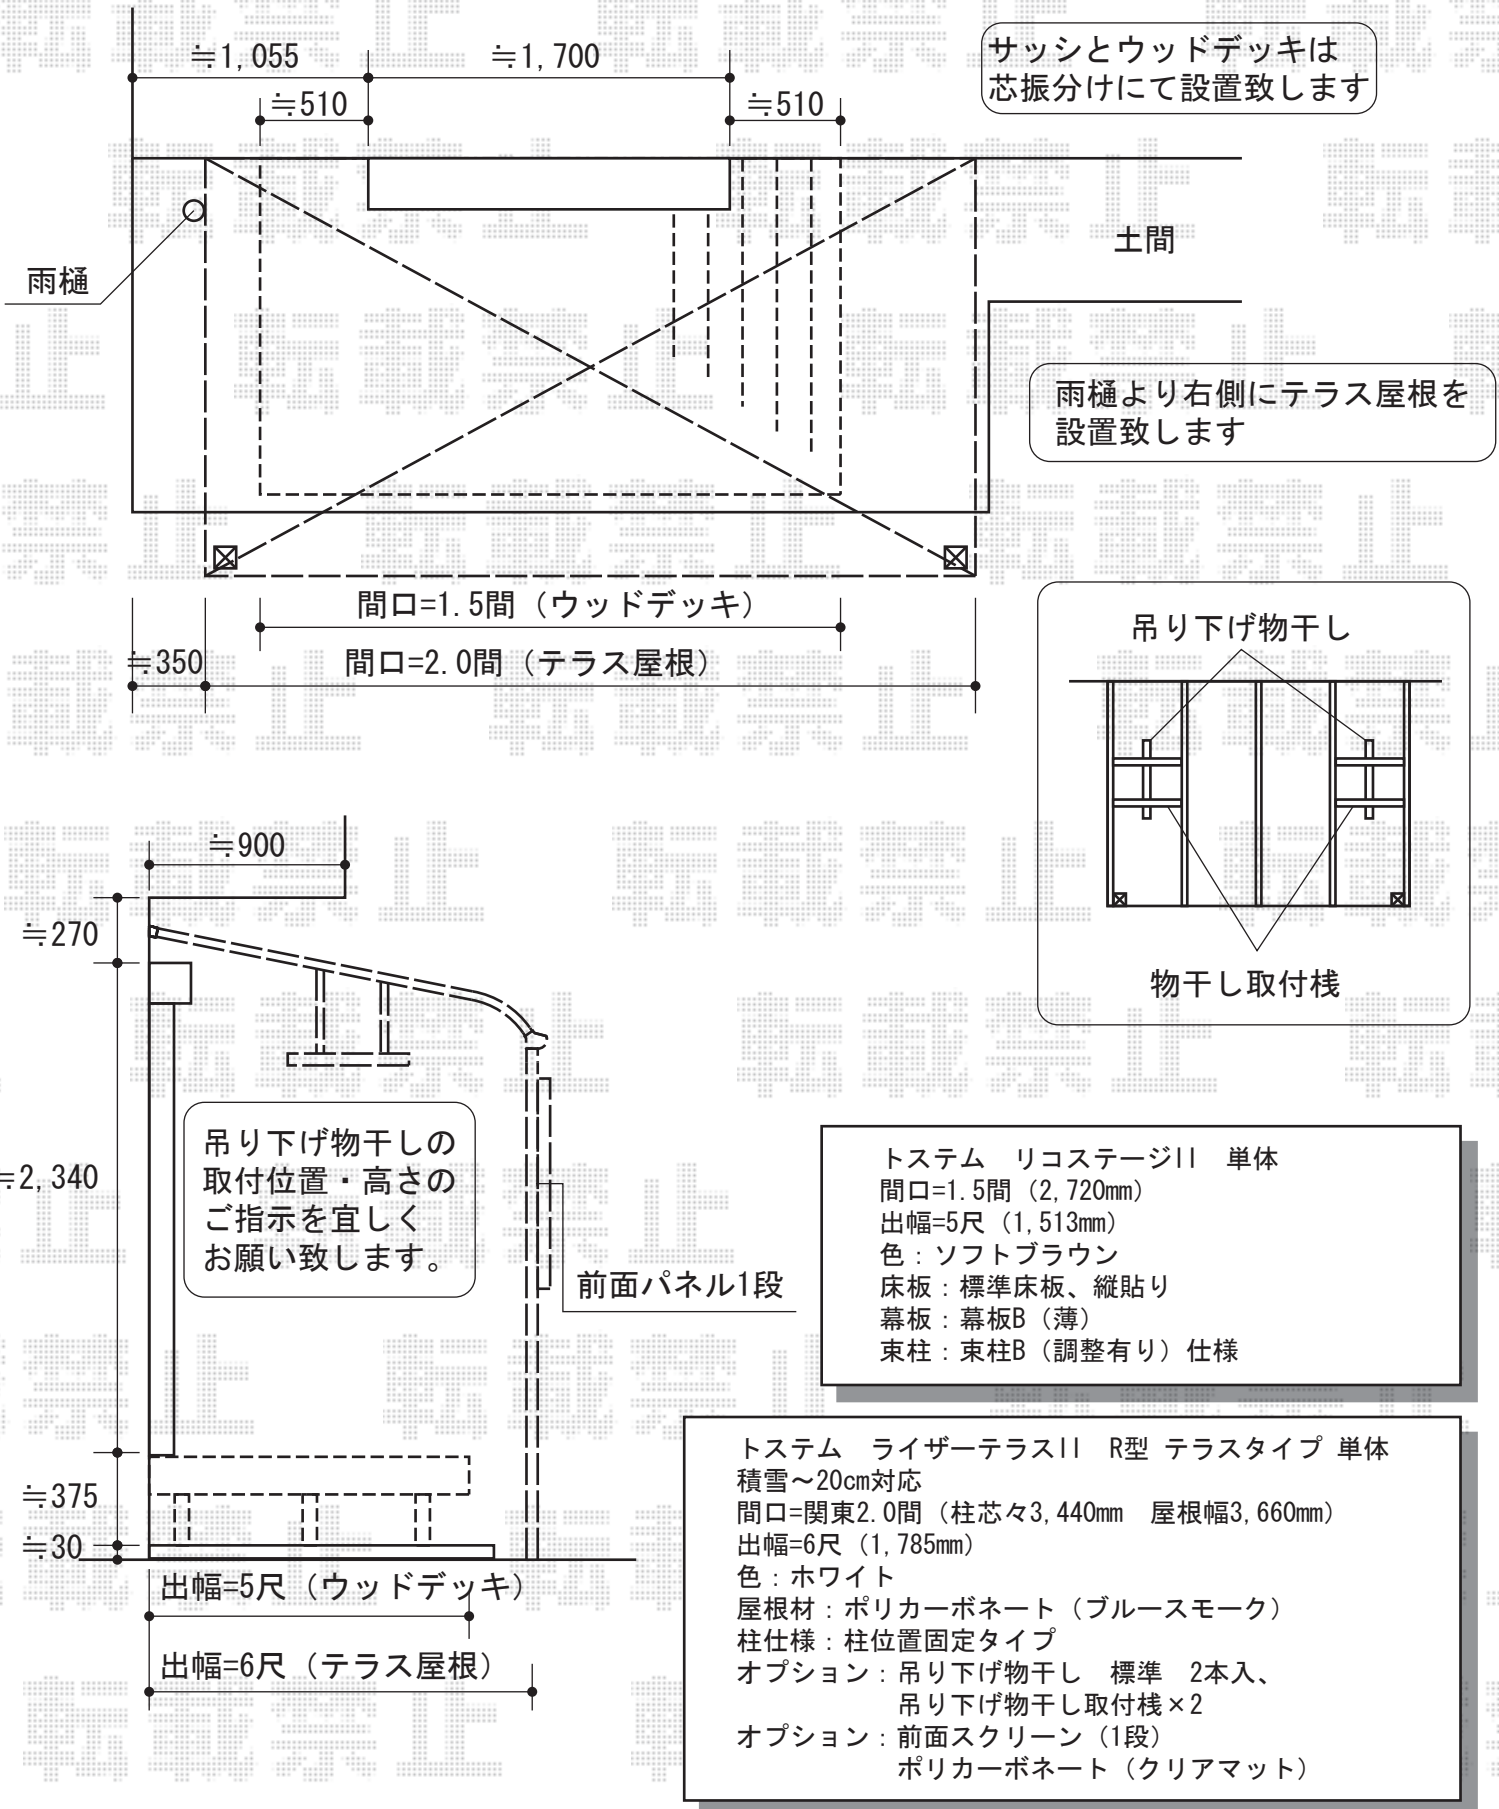

# ウッドデッキ・テラス屋根

現場状況や作図制限により概略図の内容と多少の違いが生じることがございます。  
施工時は、現場優先とさせて頂きたく思いますので、お立会い頂き、  
最終のご指示のほど、何卒、宜しくお願い致します。

EX-SHOP  
HTTP://WWW.EX-SHOP.NET

担当:堀

全ての著作権は、エクスショップに帰属します。当社とのお取引目的外の使用・複製・転載禁止となっております。