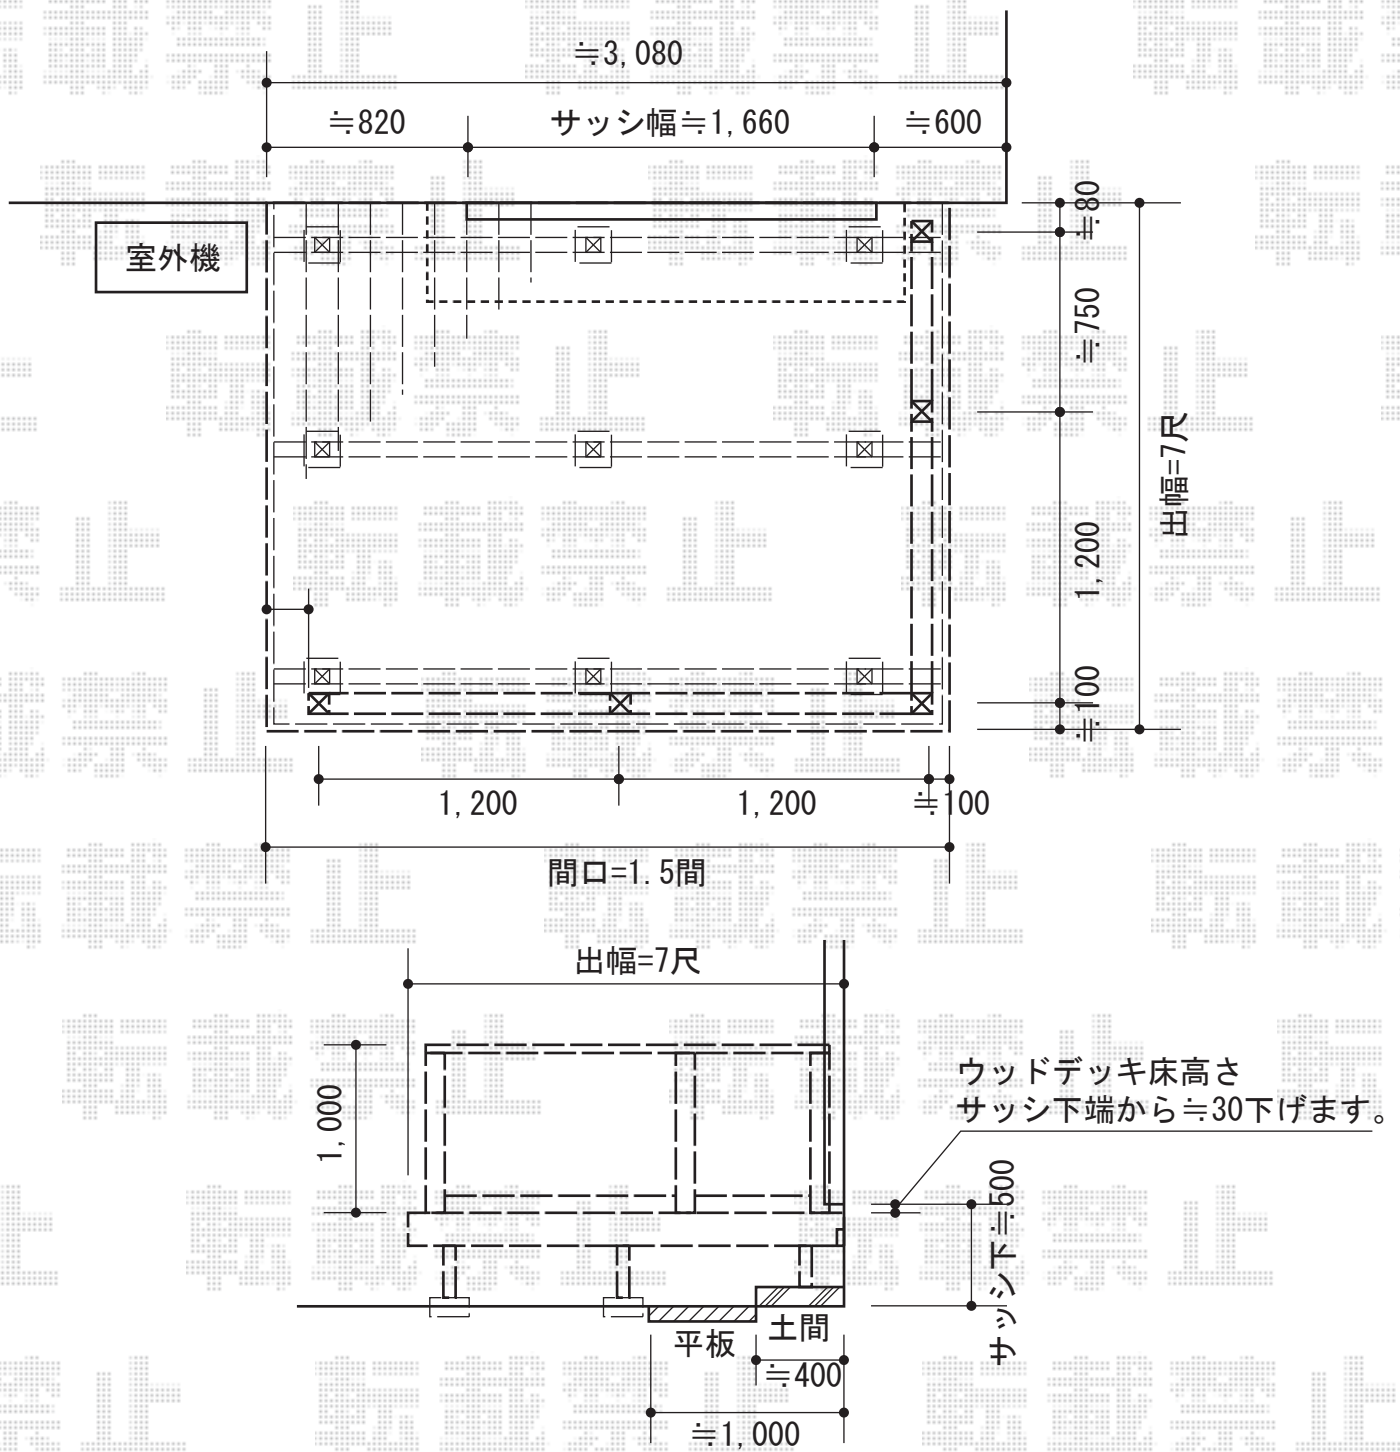

リコステージII 単体

トステム リコステージII 単体
 間口=1.5間 (2,760mm) 出幅=7尺 (2,133mm)
 色：ソフトブラウン
 床板：縦貼り 幕板：A (厚タイプ)
 束柱：束柱B (400~550mm)

トステム デッキフェンス [フラットラチス粗目]
 本体 (T10)：4枚 主柱 (ベースプレート込)：5本
 色：ソフトブラウン
 部品：笠木・コーナー部品・端部キャップ

現場状況や作図制限により概略図の内容と多少の違いが生じることがございます。
 施工時は、現場優先とさせて頂きたく思いますので、お立会い頂き、
 最終のご指示のほど、何卒、宜しくお願い致します。