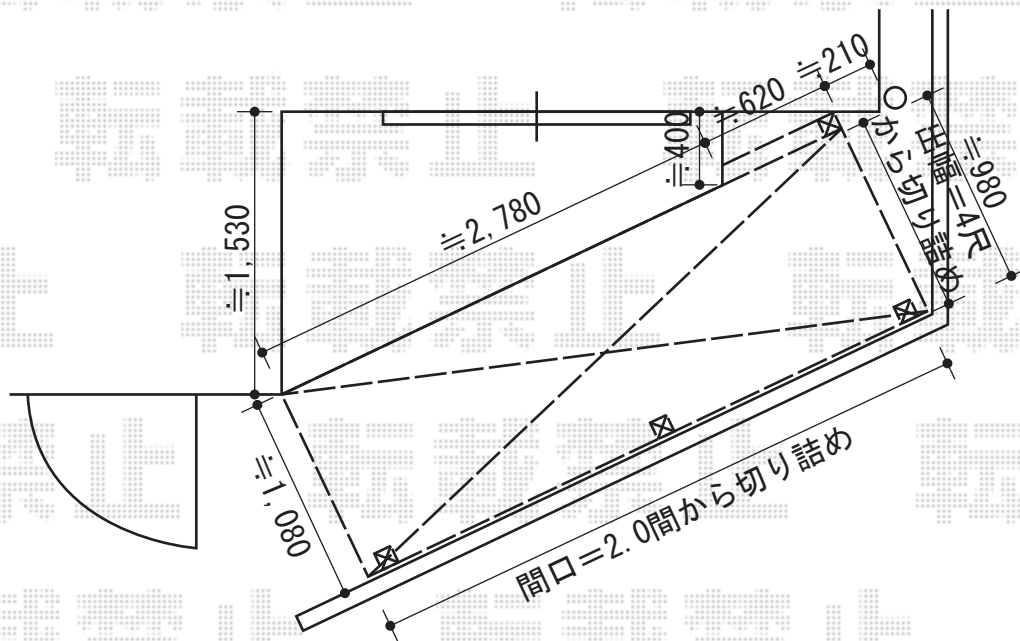

ライザーテラスII R型 テラスタイプ 単体 積雪～20cm対応

ライザーテラスII R型 テラスタイプ 単体 積雪～20cm対応

間口=関東間2.0間 (柱芯々3,440mm 屋根幅3,660mm)

出幅=4尺 (1,185mm)

色: シャイングレー

屋根材: ポリカーボネート (クリアマット/すりガラス調)

柱仕様: 柱位置固定タイプ

施工方法: 上止め仕様

追加部材: はね出し納まり部材一式

追加部材: 持ち出し柱セット×2 持ち出し柱取付部品セット×2 ジョイナー×1

現場状況や作図制限により概略図の内容と多少の違いが生じることがございます。  
 施工時は、現場優先とさせていただきますので、お立会い頂き、  
 最終のご指示のほど、何卒、宜しくお願い致します。

EX-SHOP  
 HTTP://WWW.EX-SHOP.NET

担当: 小林

全ての著作権は、エクスショップに帰属します。当社とのお取引目的外の使用・複製・転載禁止となっております。