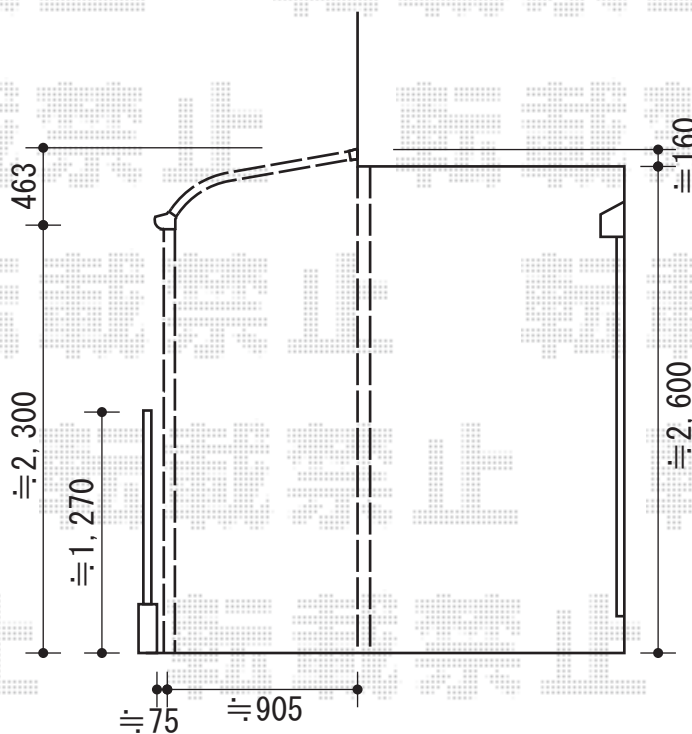

ライザーテラスII R型 テラスタイプ 単体 積雪～20cm対応

ライザーテラスII R型 テラスタイプ 単体 積雪～20cm対応

間口=関東間2.0間 (柱芯々3,440mm 屋根幅3,660mm)

出幅=4尺 (1,185mm)

色: シャイングレー

屋根材: ポリカーボネート (クリアマット/すりガラス調)

柱仕様: 柱位置固定タイプ

施工方法: 上止め仕様

追加部材: はね出し納まり部材一式

追加部材: 持ち出し柱セット×2 持ち出し柱取付部品セット×2 ジョイナー×1

現場状況や作図制限により概略図の内容と多少の違いが生じることがございます。  
 施工時は、現場優先とさせていただきますので、お立会い頂き、  
 最終のご指示のほど、何卒、宜しくお願い致します。

EX-SHOP  
 HTTP://WWW.EX-SHOP.NET

担当: 小林

全ての著作権は、エクスショップに帰属します。当社とのお取引目的外の使用・複製・転載禁止となっております。