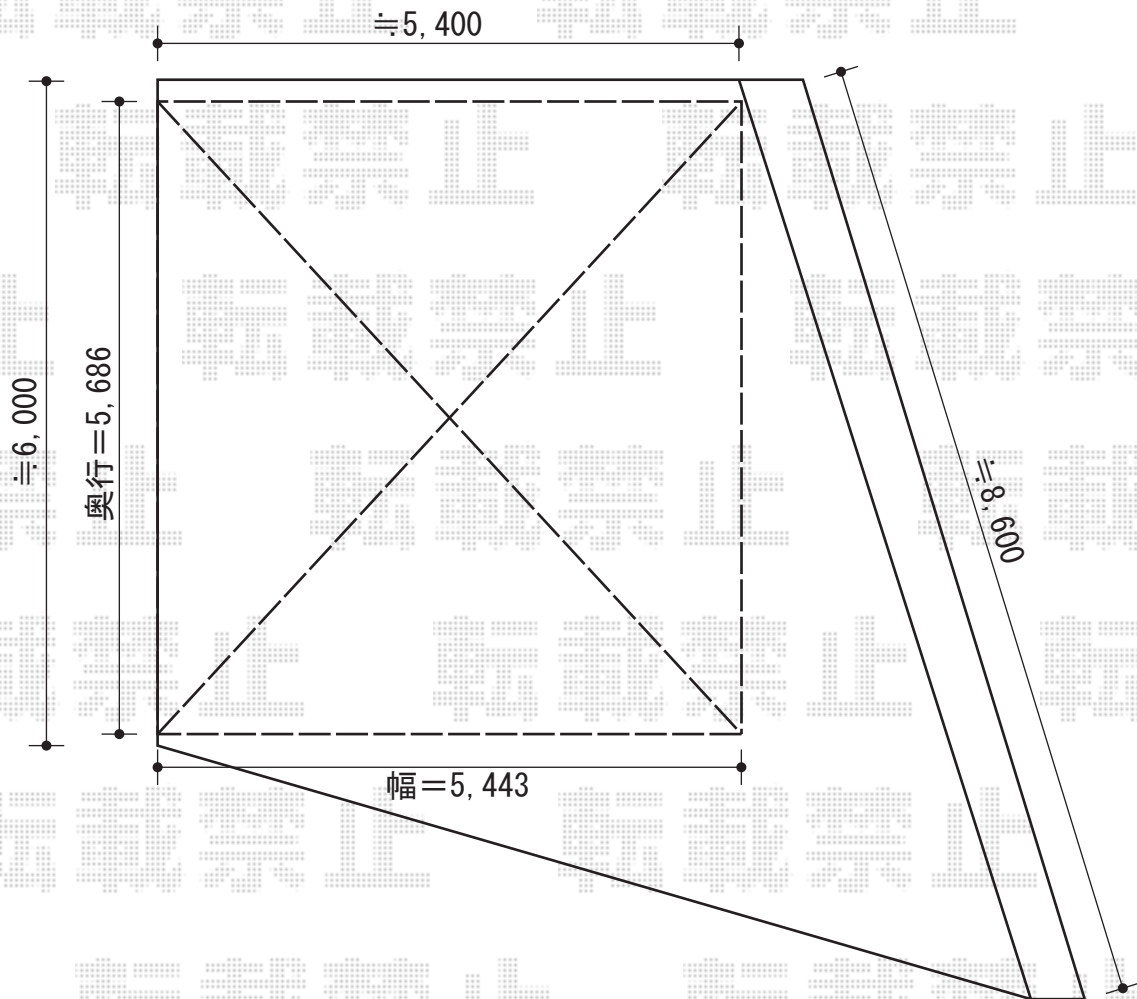

カーブポートシグマIII ワイド 積雪~30cm対応

カーブポートシグマIII ワイド 積雪~30cm対応

幅=5,443mm

奥行=5,686mm

色：シャイングレー

屋根材：熱線吸収アクアポリカーボネート（ブルースモークマット調）

柱仕様：ロング柱23仕様（有効高 約2,300mm）

現場状況や作図制限により概略図の内容と多少の違いが生じることがございます。
施工時は、現場優先とさせていただきますので、お立会い頂き、
最終のご指示のほど、何卒、宜しくお願い致します。