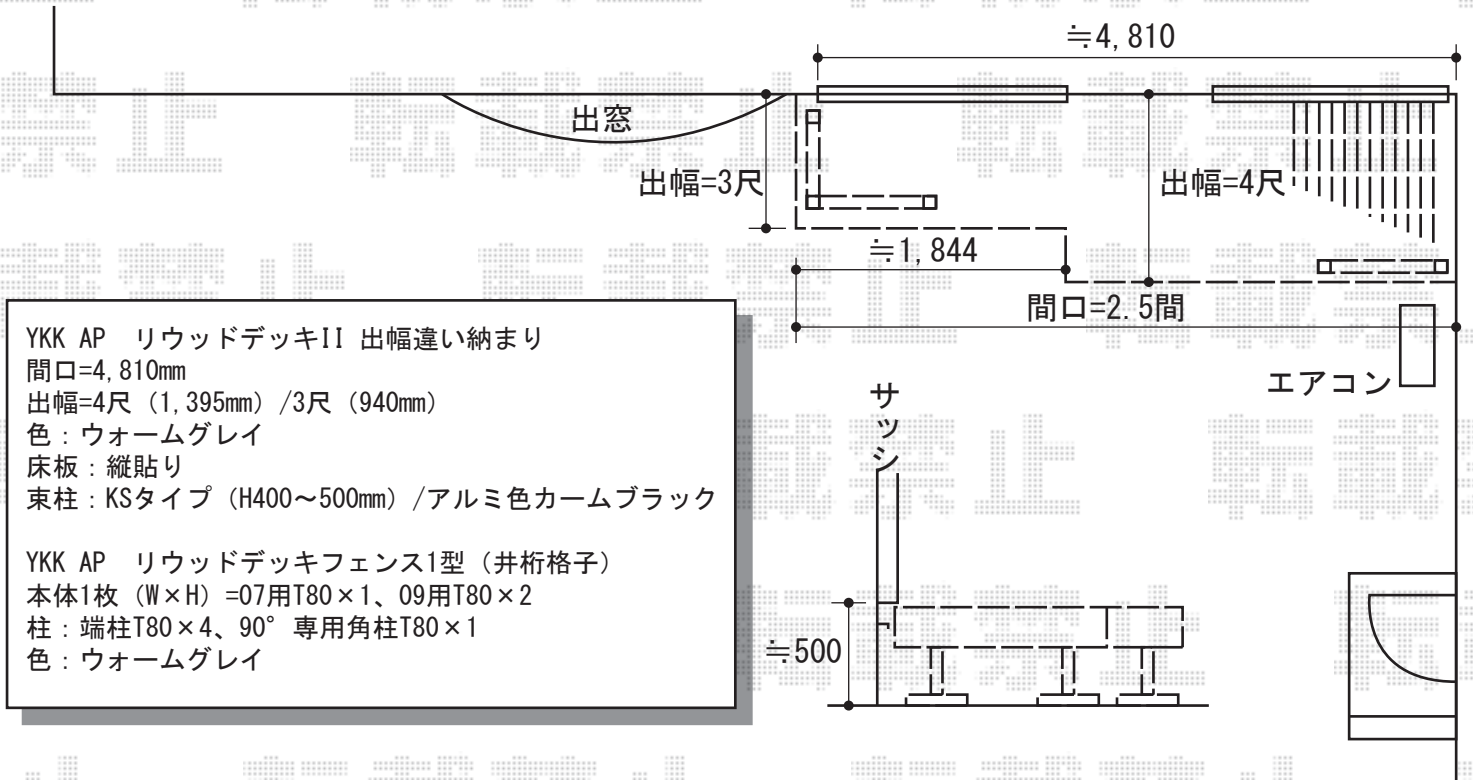

— ウッドデッキ —

YKK AP リウッドデッキII 出幅違い納まり
 間口=4,810mm
 出幅=4尺 (1,395mm) / 3尺 (940mm)
 色：ウォームグレイ
 床板：縦貼り
 束柱：KSタイプ (H400~500mm) / アルミ色カームブラック

YKK AP リウッドデッキフェンス1型 (井桁格子)
 本体1枚 (W×H) = 07用T80×1、09用T80×2
 柱：端柱T80×4、90° 専用角柱T80×1
 色：ウォームグレイ