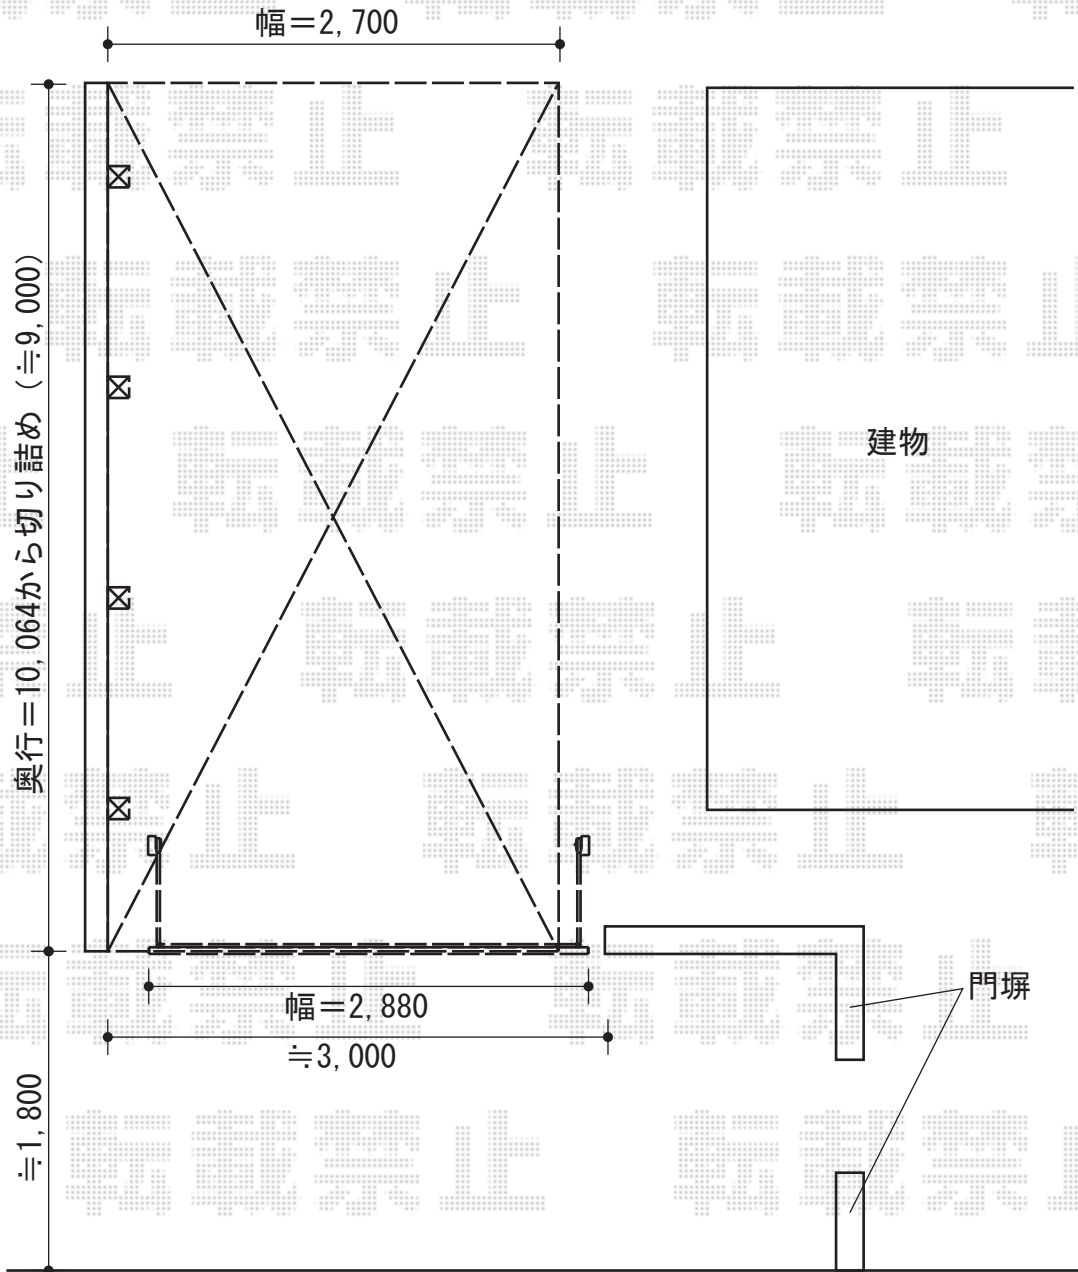

カーポート・カーゲート

YKK AP レイナポート 縦連棟 積雪~20cm対応
幅=2,700mm
奥行=10,064mm
色：プラチナステン
屋根材：ポリカーボネート（アースブルー）
柱仕様：ハイルーフ仕様（有効高 約2,355mm）×2本、
ハイロング柱仕様（有効高 約2,800mm）×2本

YKK AP エクスラインアップゲート 5型 電動式
本体（W×H）=（2,880×1,000mm）
色：プラチナステン
柱仕様：ハイルーフ仕様（有効通過高 約2,140mm）
駆動：電動タイプ

現場状況や作図制限により概略図の内容と多少の違いが生じることがございます。
施工時は、現場優先とさせて頂きたく思いますので、お立会い頂き、
最終のご指示のほど、何卒、宜しくお願い致します。

EX-SHOP
HTTP://WWW.EX-SHOP.NET

担当：堀