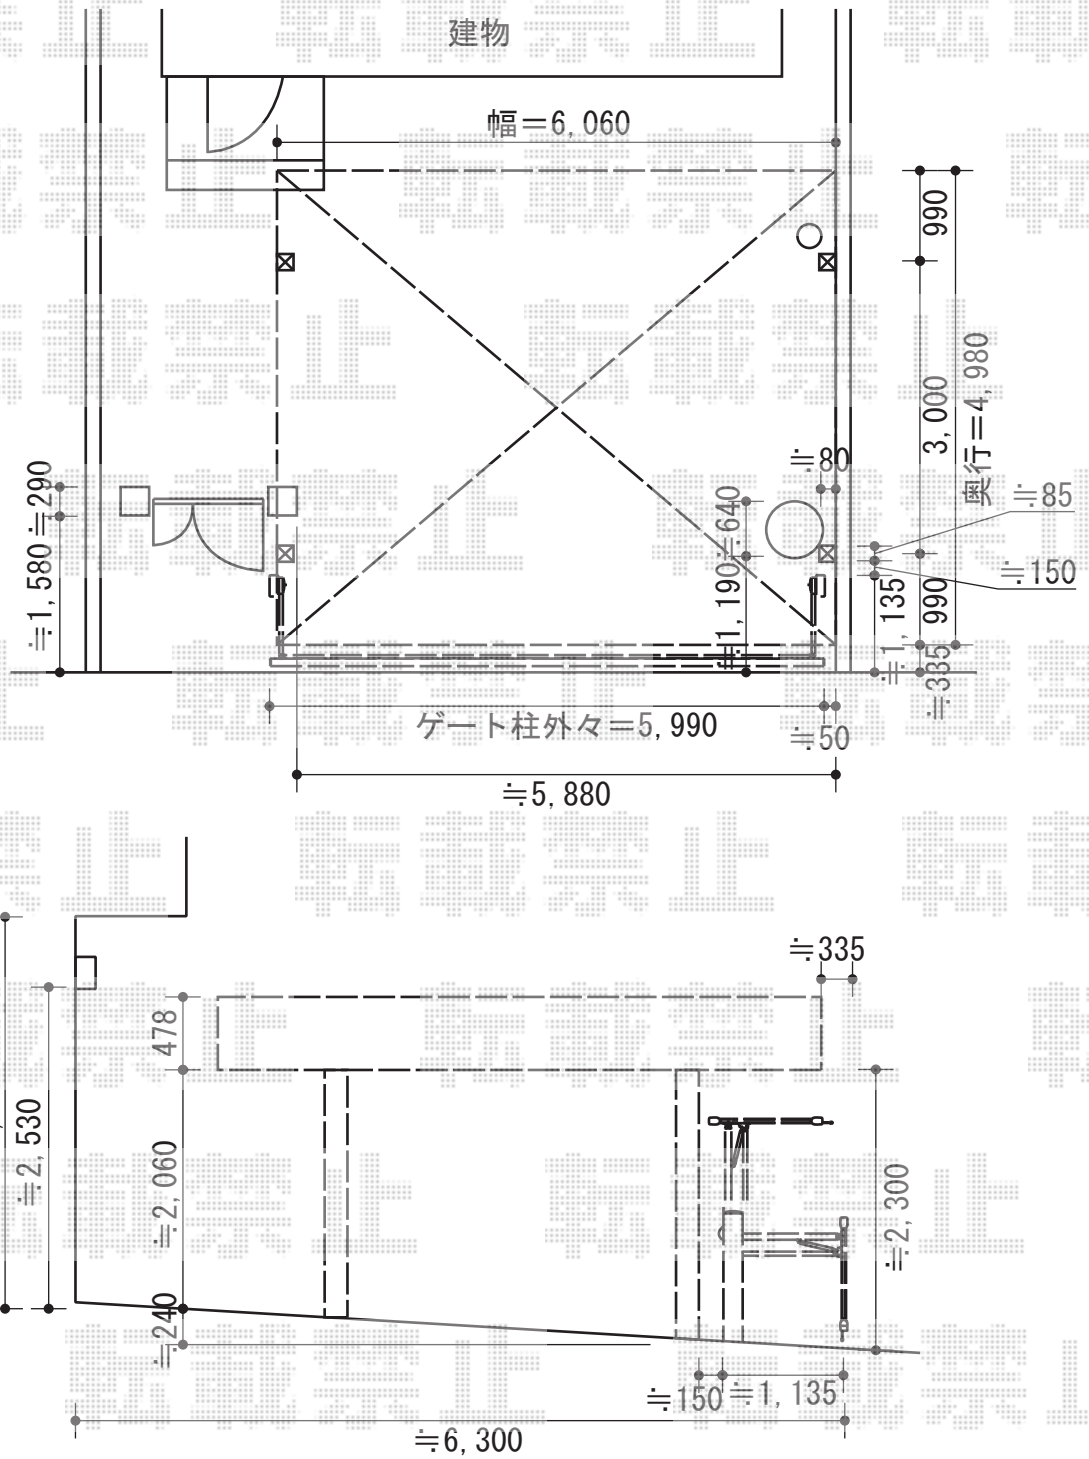

カーポート・カーゲート

カーブポートシグマIII ワイド 積雪~30cm対応
 幅=6,060mm
 奥行=4,980mm
 色：シャイングレー
 屋根材：熱線吸収アクアポリカーボネート
 (ブルースモーク)
 柱仕様：ロング柱23仕様 (有効高 約2,300mm)

スウィングアップゲート ワイド 横格子型 手動式
 本体 (W×H) = (5,950×1,000mm)
 色：ステンカラー
 柱仕様：ハイルーフ仕様 (有効通過高さ 約2,120mm)
 駆動：手動式

現場状況や作図制限により概略図の内容と多少の違いが生じることがございます。
 施工時は、現場優先とさせていただきますので、お立会い頂き、
 最終のご指示のほど、何卒、宜しくお願い致します。

EX-SHOP
[HTTP://WWW.EX-SHOP.NET](http://www.ex-shop.net)

担当：小林

全ての著作権は、エクスショップに帰属します。当社とのお取引目的外の使用・複製・転載禁止となっております。