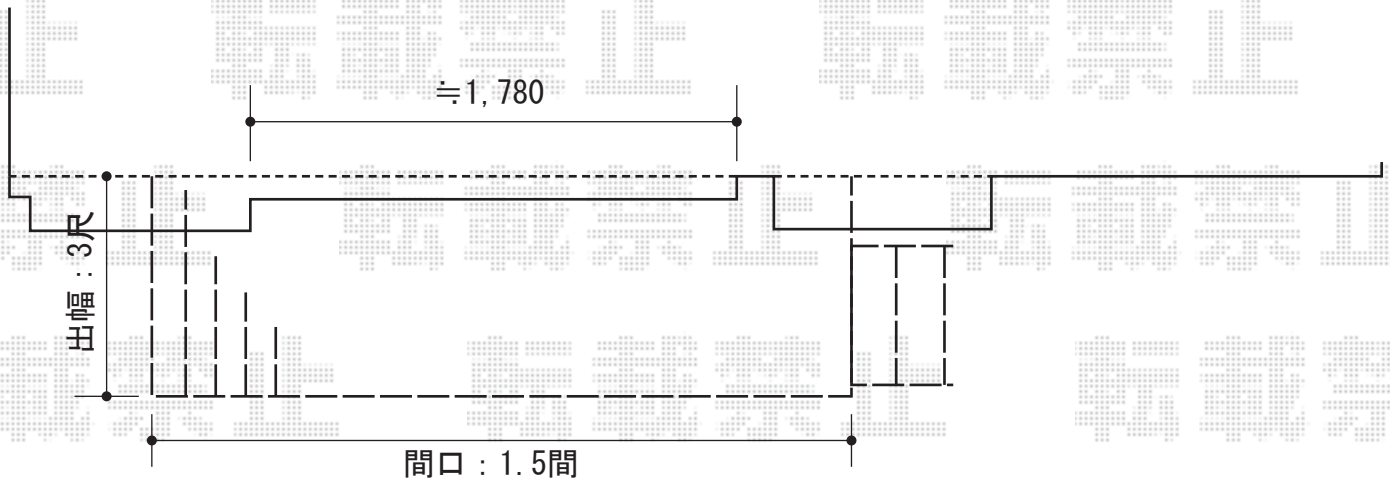

リウッドデッキII 単体

YKK AP リウッドデッキII 単体

間口=1.5間 (2,784mm)

出幅=3尺 (940mm)

色：ウォームグレイ

床板：縦張り

束柱：KLタイプ (高さ600~700mm) (プラチナステン)

YKK AP リウッドステップ4型 Lタイプ (3段)

色：ウォームグレイ

現場状況や作図制限により概略図の内容と多少の違いが生じることがございます。
施工時は、現場優先とさせて頂きたく思いますので、お立会い頂き、
最終のご指示のほど、何卒、宜しくお願い致します。

EX-SHOP
HTTP://WWW.EX-SHOP.NET

担当：大辻