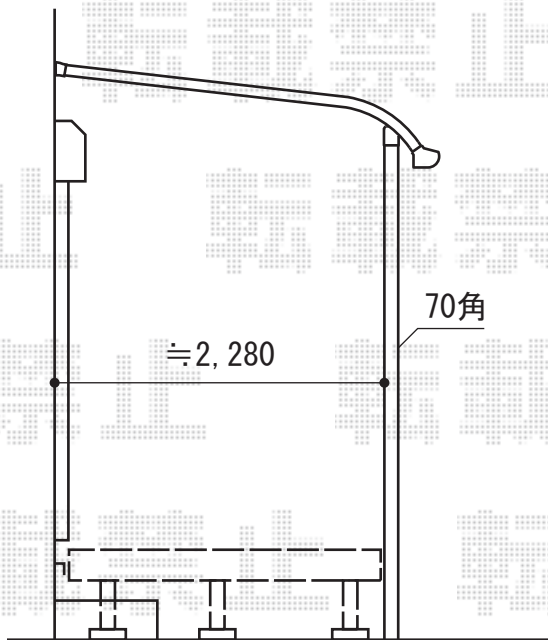

# リウッドデッキII ワイド

リウッドデッキII ワイド  
間口=関東間1.5間 (3,088mm)  
出幅=7.5尺 (2,305mm)  
色：レッドブラウン  
床板：縦貼り  
束柱：KSタイプ (400~500mm)

現場状況や作図制限により概略図の内容と多少の違いが生じることがございます。  
施工時は、現場優先とさせて頂きたく思いますので、お立会い頂き、  
最終のご指示のほど、何卒、宜しくお願い致します。