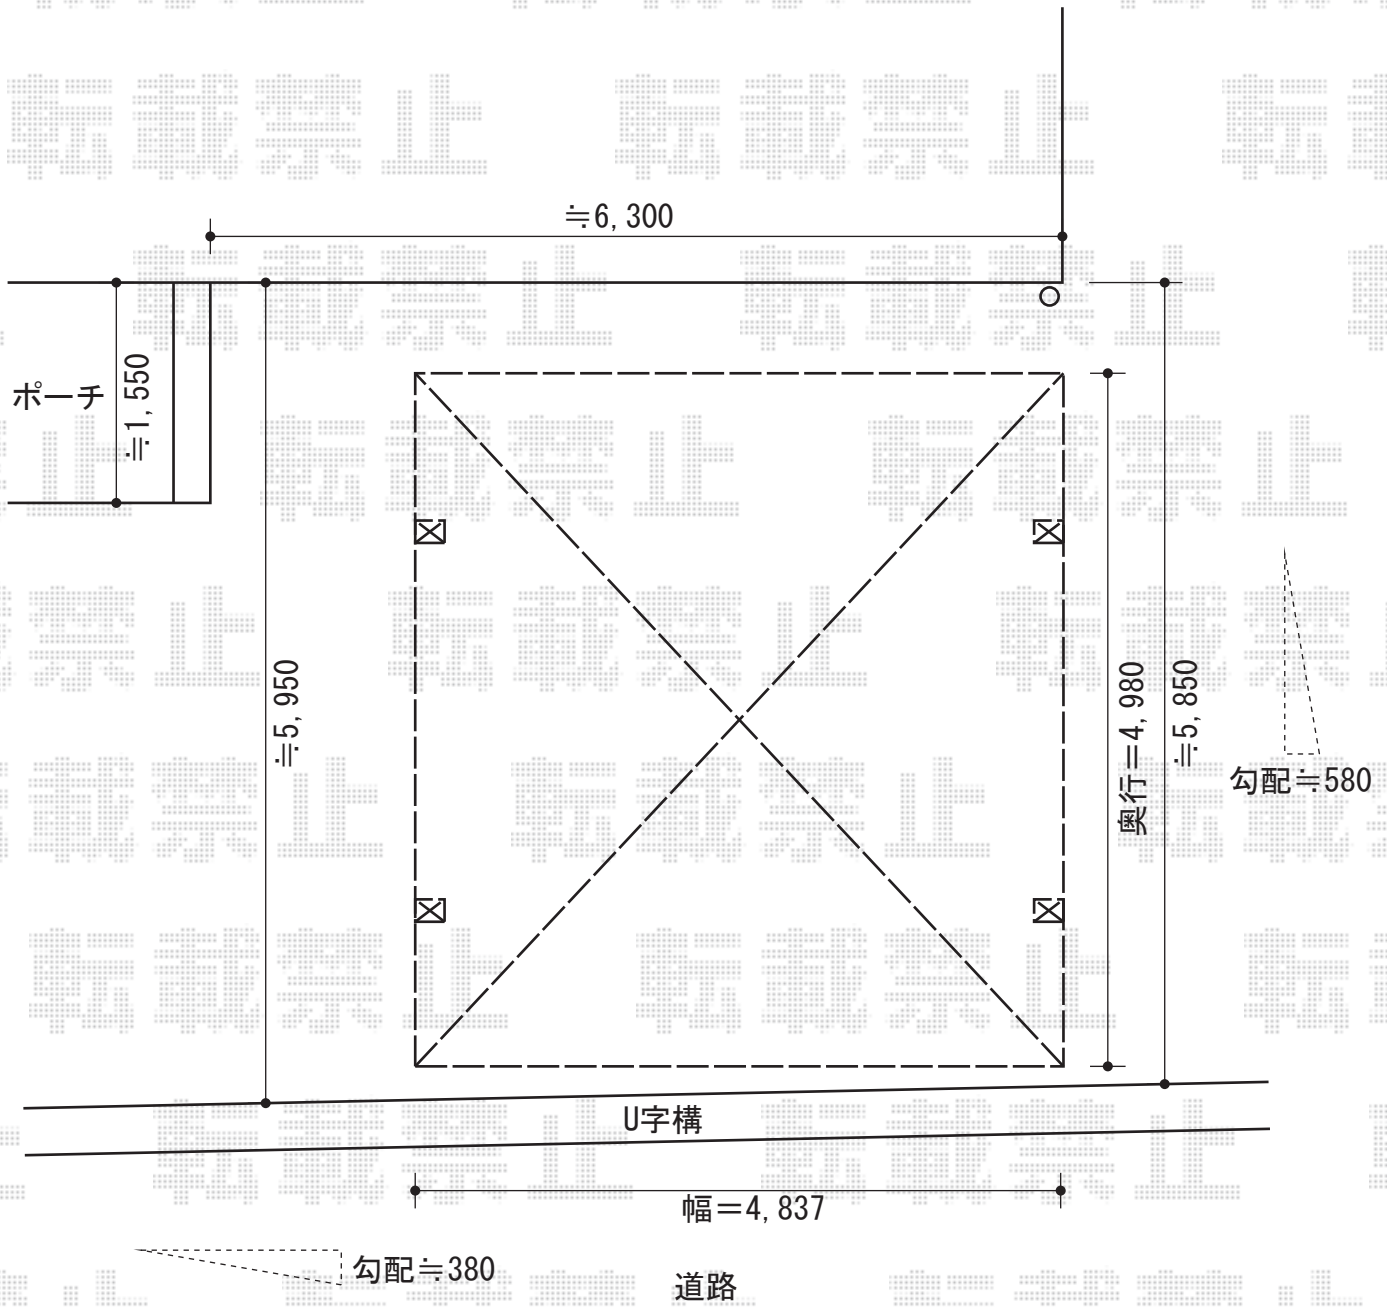

カーブポートシグマIII ワイド 積雪~30cm対応

トステム カーブポートシグマIII ワイド 積雪~30cm対応
幅=4,837mm
奥行=4,980mm
色：シャイングレー
屋根材：ポリカーボネート（クリアマット/すりガラス調）
柱仕様：ロング柱23仕様（有効高 約2,300mm）×2本、
ロング柱28仕様（有効高 約2,800mm）×2本

現場状況や作図制限により概略図の内容と多少の違いが生じることがございます。
施工時は、現場優先とさせて頂きたく思いますので、お立会い頂き、
最終のご指示のほど、何卒、宜しくお願い致します。