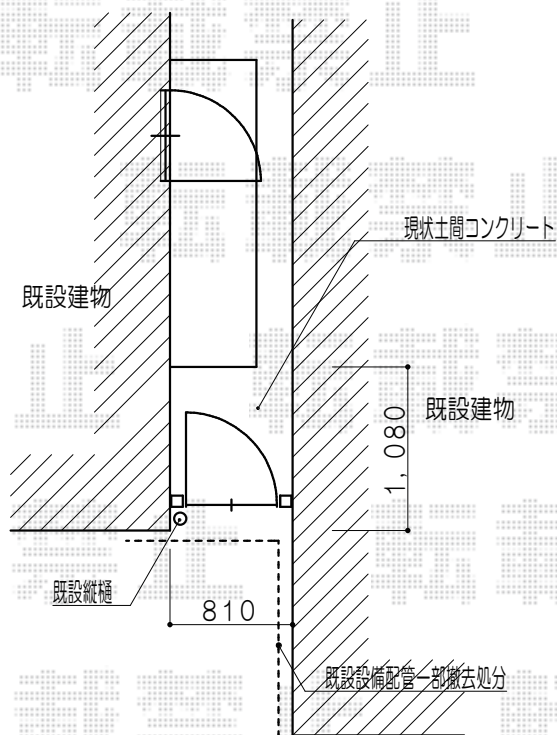

門扉・カーゲート

YKK AP レイオス3型 ノンレール 両開き
 開口幅=7,905~8,604mm
 全幅=8,015~8,714mm
 たたみ幅=913mm+913mm
 高さ=1,150mm
 色：プラチナステン
 キャスター数：6個
 落棒数：6本
 オプション：転倒防止金具×4

TOEX ライフモダン門扉MM-YA型 片内開き 柱仕様
 本体1枚 (W×H) = (W800×H1,600mm)
 色：シャイングレー+イタリアンウォールナット
 錠：シリンダーRD錠
 開き：内開き

現場状況や作図制限により概略図の内容と多少の違いが生じることがございます。
 施工時は、現場優先とさせていただきますので、お立会い頂き、
 最終のご指示のほど、何卒、宜しくお願い致します。

EX-SHOP
[HTTP://WWW.EX-SHOP.NET](http://www.ex-shop.net)

担当:小林