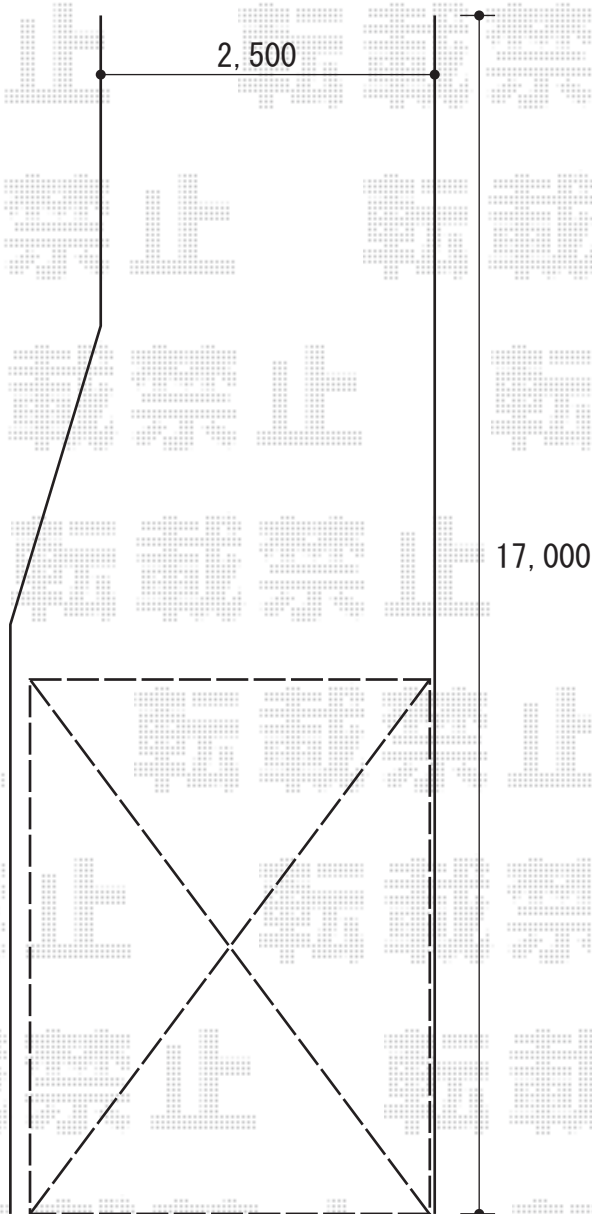

## テールポートシグマIII ワイド

残土置き場

トステム テールポートシグマIII ワイド  
幅=5,432mm 奥行=4,980mm 色：シャイングレー  
屋根材：熱線吸収ポリカーボネート  
（ブルースモークマット調）  
柱仕様：標準柱仕様（有効高 約1,800mm）  
メーカー希望小売価格：¥654,300.-

現場状況や作図制限により概略図の内容と多少の違いが生じることがございます。  
施工時は、現場優先とさせて頂きたく思いますので、お立会い頂き、  
最終のご指示のほど、何卒、宜しくお願い致します。