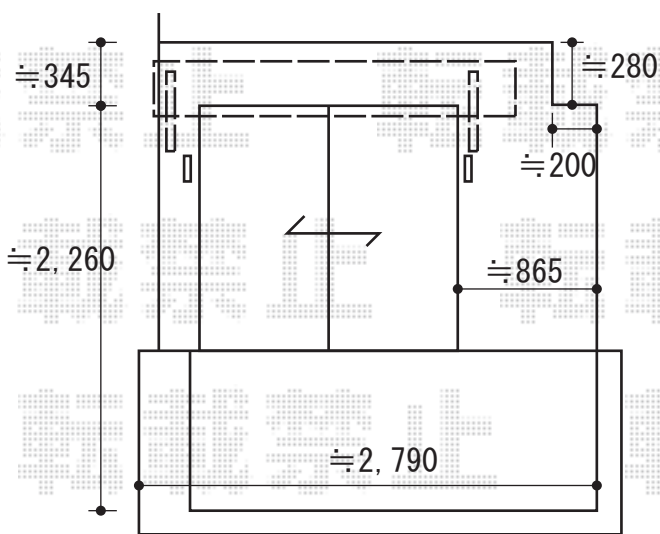

YKK AP ヴェクターテラス R型 屋根タイプ 単体
 積雪～20cm対応
 間口=関東間1.5間 (柱芯々2,448mm 屋根幅2,760mm)
 出幅=3尺 (870mm)
 色: ホワイト
 屋根材: ポリカーボネート (トーマイマット/すりガラス調)
 柱仕様: 柱奥行移動タイプ
 施工方法: 下止め

YKK AP ヴェクターテラス R型 ルーフタイプ 単体
 積雪～20cm対応
 間口=関東間1.5間 (柱芯々2,730mm 屋根幅2,805mm)
 出幅=3尺 (870mm)
 色: ホワイト
 屋根材: ポリカーボネート (トーマイマット/すりガラス調)
 柱仕様: 柱無し、ルーフタイプ
 施工方法: 下止め