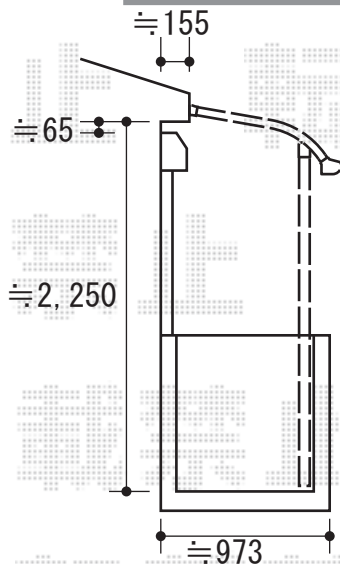

YKK AP ヴェクターテラス R型 屋根タイプ 単体
 積雪～20cm対応
 間口=関東間1.5間 (柱芯々2,448mm 屋根幅2,760mm)
 出幅=3尺 (870mm)
 色: ホワイト
 屋根材: ポリカーボネート (トーマイマット/すりガラス調)
 柱仕様: 柱奥行移動タイプ
 施工方法: 下止め

YKK AP ヴェクターテラス R型 ルーフタイプ 単体
 積雪～20cm対応
 間口=関東間1.5間 (柱芯々2,730mm 屋根幅2,805mm)
 出幅=3尺 (870mm)
 色: ホワイト
 屋根材: ポリカーボネート (トーマイマット/すりガラス調)
 柱仕様: 柱無し、ルーフタイプ
 施工方法: 下止め

現場状況や作図制限により概略図の内容と多少の違いが生じることがございます。
 施工時は、現場優先とさせて頂きたく思いますので、お立会い頂き、
 最終のご指示のほど、何卒、宜しくお願い致します。

EX-SHOP
[HTTP://WWW.EX-SHOP.NET](http://www.ex-shop.net)

担当: 堀