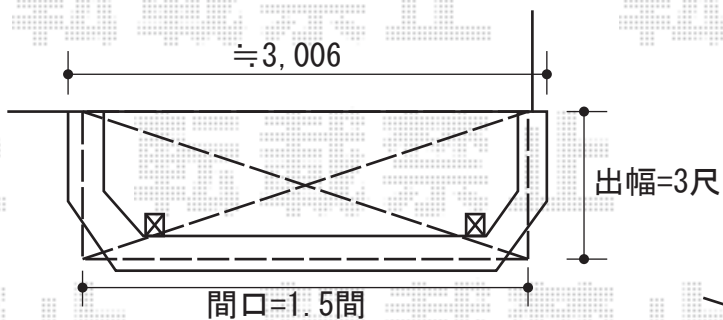

YKK AP ヴェクターテラス R型 屋根タイプ 単体
 積雪～20cm対応
 間口=関東間1.5間 (柱芯々2,448mm 屋根幅2,760mm)
 出幅=3尺 (870mm)
 色: ホワイト
 屋根材: ポリカーボネート (トーマイマット/すりガラス調)
 柱仕様: 柱奥行移動タイプ
 施工方法: 下止め

YKK AP ヴェクターテラス R型 ルーフタイプ 単体
 積雪～20cm対応
 間口=関東間1.5間 (柱芯々2,730mm 屋根幅2,805mm)
 出幅=3尺 (870mm)
 色: ホワイト
 屋根材: ポリカーボネート (トーマイマット/すりガラス調)
 柱仕様: 柱無し、ルーフタイプ
 施工方法: 下止め