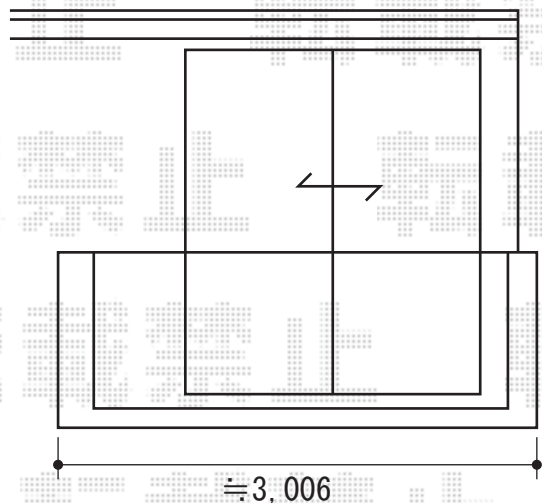

YKK AP ヴェクターテラス R型 屋根タイプ 単体
 積雪～20cm対応
 間口=関東間1.5間 (柱芯々2,448mm 屋根幅2,760mm)
 出幅=3尺 (870mm)
 色: ホワイト
 屋根材: ポリカーボネート (トーマイマット/すりガラス調)
 柱仕様: 柱奥行移動タイプ
 施工方法: 下止め

YKK AP ヴェクターテラス R型 ルーフタイプ 単体
 積雪～20cm対応
 間口=関東間1.5間 (柱芯々2,730mm 屋根幅2,805mm)
 出幅=3尺 (870mm)
 色: ホワイト
 屋根材: ポリカーボネート (トーマイマット/すりガラス調)
 柱仕様: 柱無し、ルーフタイプ
 施工方法: 下止め

現場状況や作図制限により概略図の内容と多少の違いが生じることがございます。
 施工時は、現場優先とさせて頂きたく思いますので、お立会い頂き、
 最終のご指示のほど、何卒、宜しくお願い致します。

EX-SHOP
[HTTP://WWW.EX-SHOP.NET](http://www.ex-shop.net)

担当: 堀