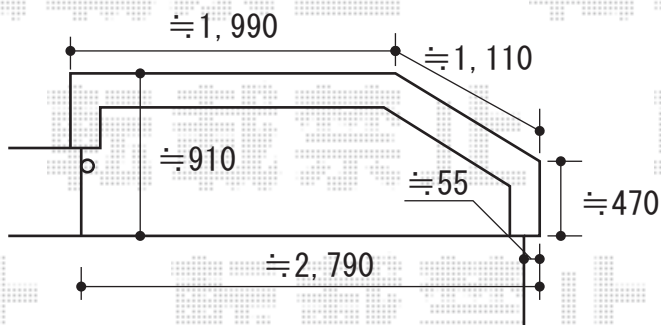

YKK AP ヴェクターテラス R型 屋根タイプ 単体
 積雪～20cm対応
 間口=関東間1.5間 (柱芯々2,448mm 屋根幅2,760mm)
 出幅=3尺 (870mm)
 色: ホワイト
 屋根材: ポリカーボネート (トーマイマット/すりガラス調)
 柱仕様: 柱奥行移動タイプ
 施工方法: 下止め

YKK AP ヴェクターテラス R型 ルーフタイプ 単体
 積雪～20cm対応
 間口=関東間1.5間 (柱芯々2,730mm 屋根幅2,805mm)
 出幅=3尺 (870mm)
 色: ホワイト
 屋根材: ポリカーボネート (トーマイマット/すりガラス調)
 柱仕様: 柱無し、ルーフタイプ
 施工方法: 下止め