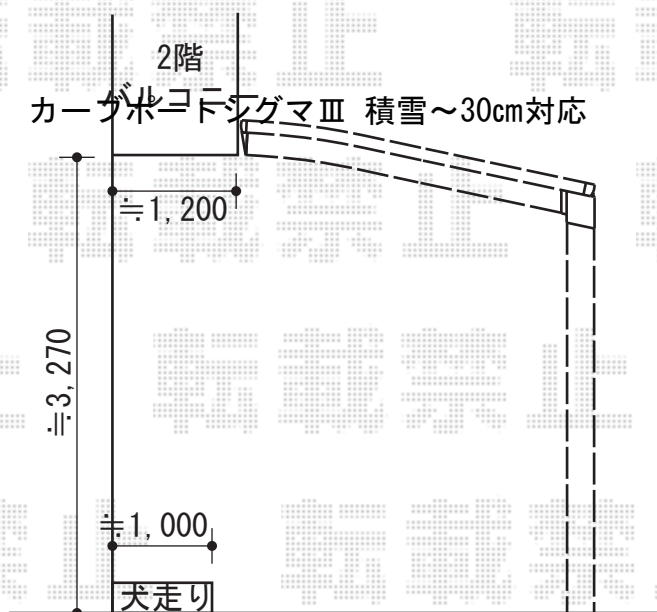

カーブポートシグマⅢ 積雪～30cm対応

トステム カーブポートシグマⅢ 積雪～30cm対応
幅=2,701mm
奥行=4,980mm
色：ホワイト
屋根材：ポリカーボネート（ブルースモーク）
柱仕様：ロング柱28仕様（有効高 約2,800mm）

現場状況や作図制限により概略図の内容と多少の違いが生じることがございます。
施工時は、現場優先とさせて頂きたく思いますので、お立会い頂き、
最終のご指示のほど、何卒、宜しくお願い致します。