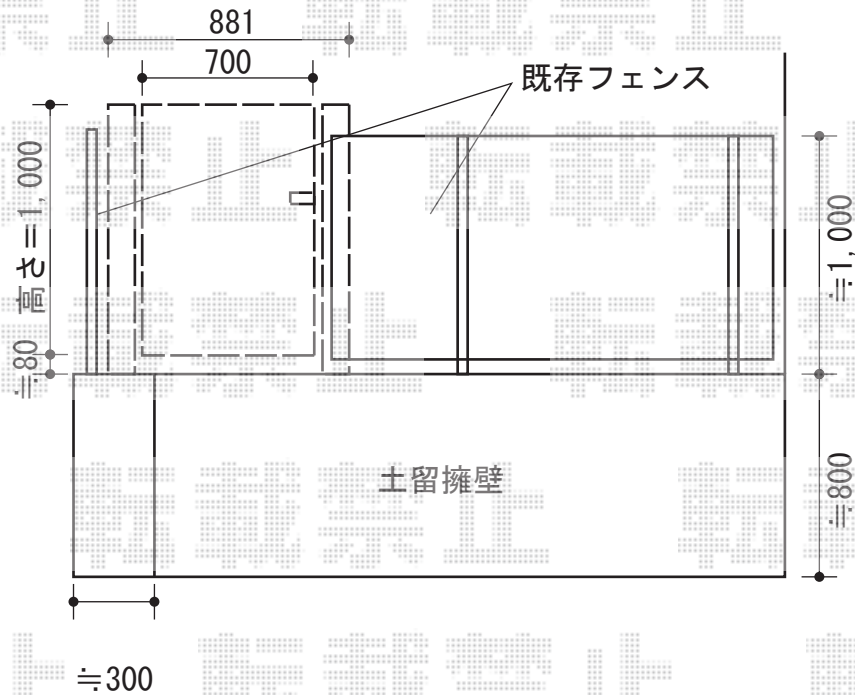

エクスライン門扉16型 片開き

- パターン2 -

エクスライン門扉16型 片開き
本体1枚 (W×H) = (W700mm×H1,000mm)
色：カームブラック
錠：ハンドル錠E8型
開き：内開き

現場状況や作図制限により概略図の内容と多少の違いが生じることがございます。
施工時は、現場優先とさせて頂きたく思いますので、お立会い頂き、
最終のご指示のほど、何卒、宜しくお願い致します。

EX-SHOP
HTTP://WWW.EX-SHOP.NET