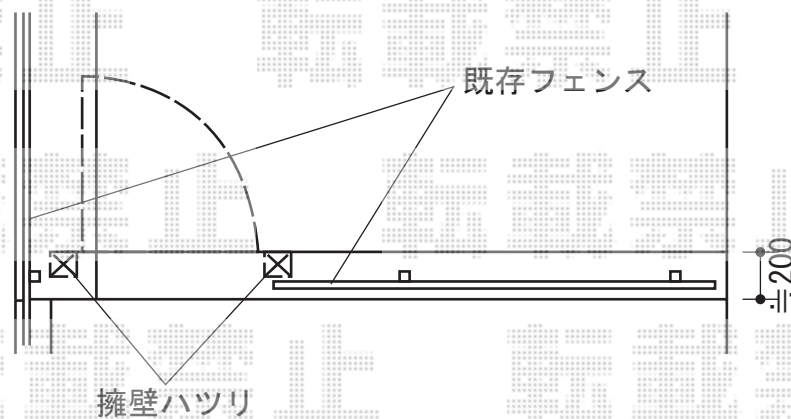

エクスライン門扉16型 片開き

- パターン2 -

エクスライン門扉16型 片開き
本体1枚 (W×H) = (W700mm×H1,000mm)
色：カームブラック
錠：ハンドル錠E8型
開き：内開き

現場状況や作図制限により概略図の内容と多少の違いが生じることがございます。
施工時は、現場優先とさせて頂きたく思いますので、お立会い頂き、
最終のご指示のほど、何卒、宜しくお願い致します。

EX-SHOP
HTTP://WWW.EX-SHOP.NET