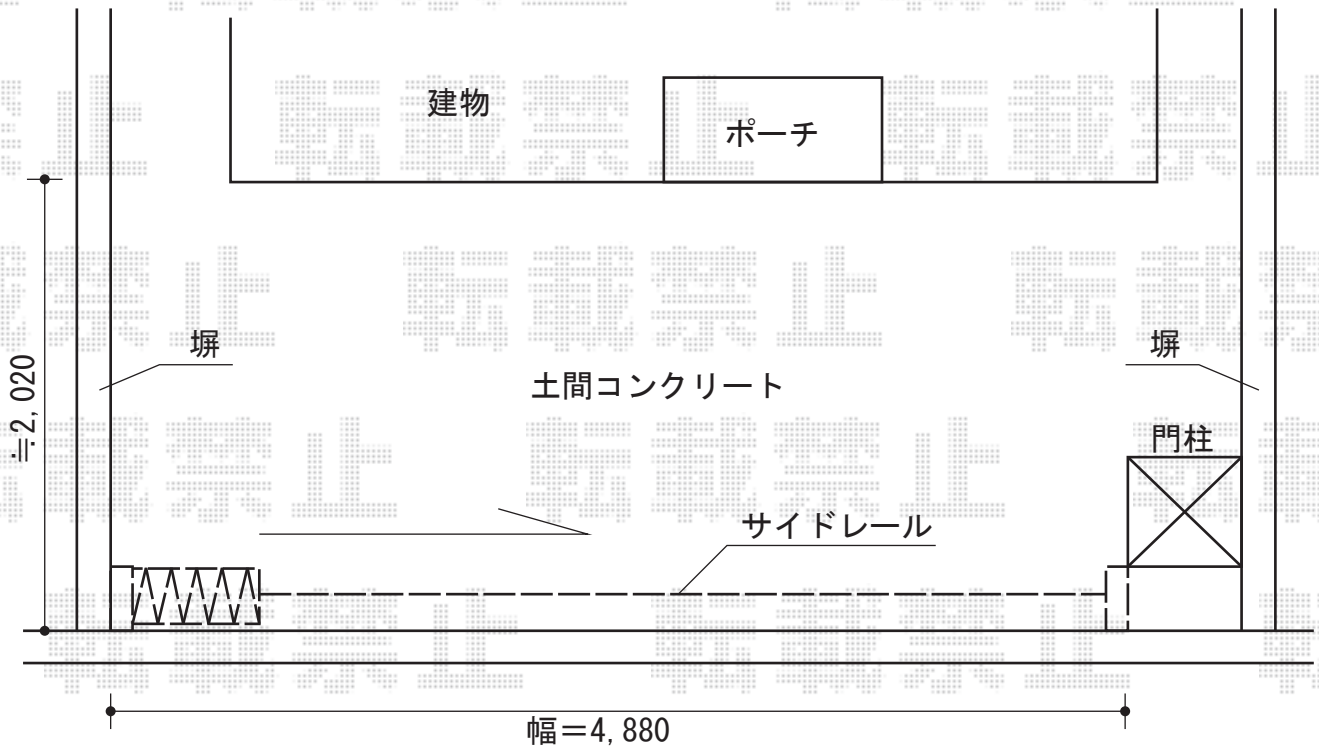

トリップゲート PB型 ガイドレール後付けタイプ 片開き

EX-SHOP トリップゲート PB型 ガイドレール後付けタイプ 片開き
開口幅=4,881mm
全幅=4,981mm
たたみ幅=532.5mm
高さ=1,200mm
色：ホワイト
キャスター数：3箇所
落棒数：2本

現場状況や作図制限により概略図の内容と多少の違いが生じることがございます。
施工時は、現場優先とさせて頂きたく思いますので、お立会い頂き、
最終のご指示のほど、何卒、宜しくお願い致します。