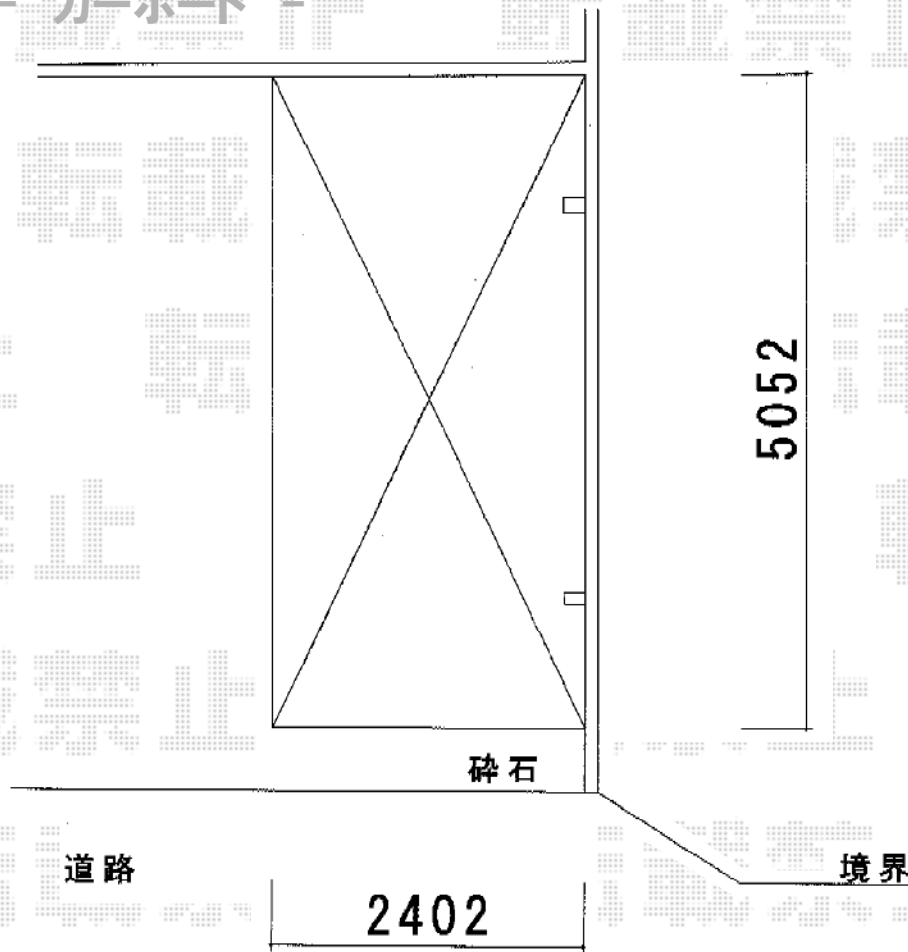

カーポート・バルコニー屋根

カーポート

バルコニー屋根

EX-SHOP プレシオスポートアルファ 積雪~20cm対応  
 幅=2,402mm  
 奥行=5,052mm  
 色：ノーブルステン  
 屋根材：熱線遮断ポリカーボネート（スカイブルーマット調）  
 柱仕様：標準柱仕様（有効高 約1,800mm）

トステム ライザーテラスII R型 単体 屋根タイプ 積雪~20cm対応  
 間口=関東間2.0間（柱芯々3,440mm 屋根幅3,660mm）  
 出幅=3尺（885mm）  
 色：シャイングレー  
 屋根材：熱線吸収アクアポリカーボネート（ライトブルー）  
 柱仕様：柱奥行移動タイプ  
 施工方法：上止め仕様