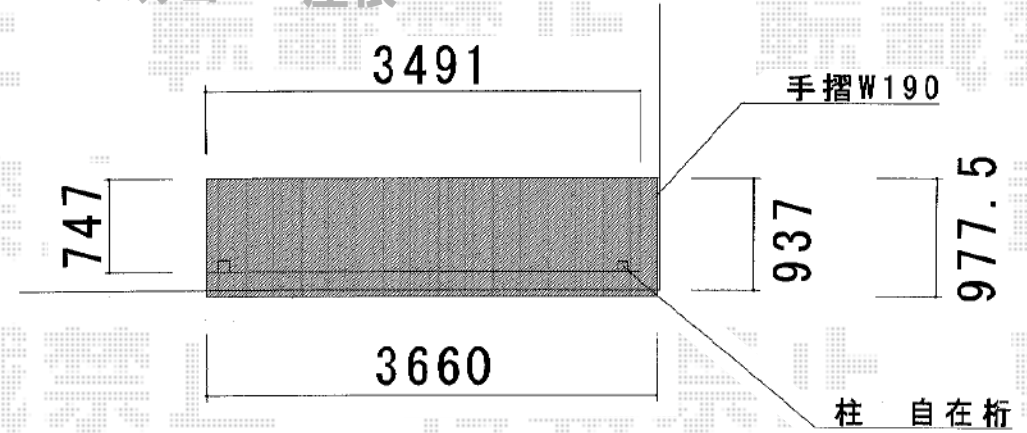

カーポート・バルコニー屋根

カーポート

バルコニー屋根

EX-SHOP プレシオスポートアルファ 積雪~20cm対応  
 幅=2,402mm  
 奥行=5,052mm  
 色：ノーブルステン  
 屋根材：熱線遮断ポリカーボネート（スカイブルーマット調）  
 柱仕様：標準柱仕様（有効高 約1,800mm）

トステム ライザーテラスII R型 単体 屋根タイプ 積雪~20cm対応  
 間口=関東間2.0間（柱芯々3,440mm 屋根幅3,660mm）  
 出幅=3尺（885mm）  
 色：シャイングレー  
 屋根材：熱線吸収アクアポリカーボネート（ライトブルー）  
 柱仕様：柱奥行移動タイプ  
 施工方法：上止め仕様